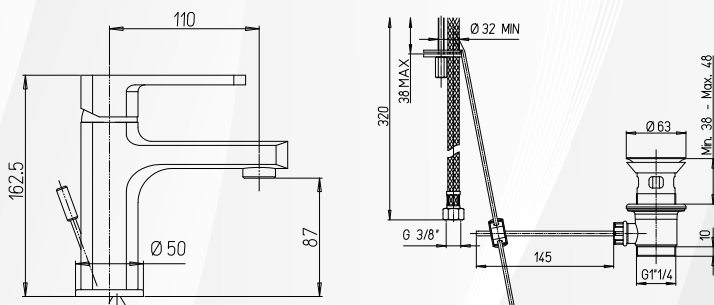

03718 MISCELATORE LAVABO "STILE"

Paini

CODICE	VARIANTE	COD.PRODUTTORE	U.M.	M.V.	CF	LISTINO
03718	Cromo + Piletta 1"1/4	86CR211C8	PZ	1	1	170,3844

Miscelatore Lavabo monoforo cromato. Fornito completo di Piletta di Scarico automatica da 1"1/4. Cartuccia Ø 35mm, Alta. Modello DS01

03720 MISCELATORE LAVABO CON CANNA ALTA "STILE"

Paini

CODICE	VARIANTE	COD.PRODUTTORE	U.M.	M.V.	CF	LISTINO
03720	H. 30 cm - Senza Piletta	86CR205LLC8	PZ	1	1	212,0400

Lavabo con canna alta monoforo. Piletta di scarico da acquistare separatamente. Ø 35mm, Alta. Modello DS01.

03722 MISCELATORE LAVABO "STILE" CON BOCCA A MURO

Paini

CODICE	VARIANTE	COD.PRODUTTORE	U.M.	M.V.	CF	LISTINO
03722	Bocca cm 20	86CR208PC8	PZ	1	1	330,4100

Miscelatore con bocca a muro Cromato. Piastra 180 x 80 mm. Lunghezza Bocca 200 mm. Cartuccia Ø35 mm, Bassa. Modello DS02

03724 MISCELATORE LAVABO "STILE" CON BOCCA ORIENTABILE

Paini

CODICE	VARIANTE	COD.PRODUTTORE	U.M.	M.V.	CF	LISTINO
03724	Cromo + Piletta 1"1/4	86CR250C8	PZ	1	1	170,0272

Miscelatore Lavabo con bocca orientabile. Fornito completo di Piletta di scarico Automatica da 1"1/4. Cartuccia Ø 35mm, Bassa. Modello DS02