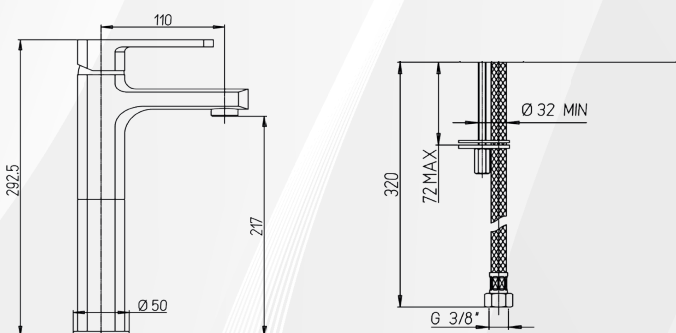

03718 MISCELATORE LAVABO "STILE"

Paini

CODICE	VARIANTE	COD.PRODUTTORE	U.M.	M.V.	CF	LISTINO
03718	Cromo + Piletta 1"1/4	86CR211C8	PZ	1	1	170,3844

Miscelatore Lavabo monoforo cromato. Fornito completo di Piletta di Scarico automatica da 1"1/4. Cartuccia Ø 35mm, Alta. Modello DS01

03720 MISCELATORE LAVABO CON CANNA ALTA "STILE"

Paini

CODICE	VARIANTE	COD.PRODUTTORE	U.M.	M.V.	CF	LISTINO
03720	H. 30 cm - Senza Piletta	86CR205LLC8	PZ	1	1	212,0400

Lavabo con canna alta monoforo. Piletta di scarico da acquistare separatamente. Ø 35mm, Alta. Modello DS01.

03722 MISCELATORE LAVABO "STILE" CON BOCCA A MURO

Paini

CODICE	VARIANTE	COD.PRODUTTORE	U.M.	M.V.	CF	LISTINO
03722	Bocca cm 20	86CR208PC8	PZ	1	1	330,4100

Miscelatore con bocca a muro Cromato. Piastra 180 x 80 mm. Lunghezza Bocca 200 mm. Cartuccia Ø35 mm, Bassa. Modello DS02

03724 MISCELATORE LAVABO "STILE" CON BOCCA ORIENTABILE

Paini

CODICE	VARIANTE	COD.PRODUTTORE	U.M.	M.V.	CF	LISTINO
03724	Cromo + Piletta 1"1/4	86CR250C8	PZ	1	1	170,0272

Miscelatore Lavabo con bocca orientabile. Fornito completo di Piletta di scarico Automatica da 1"1/4. Cartuccia Ø 35mm, Bassa. Modello DS02