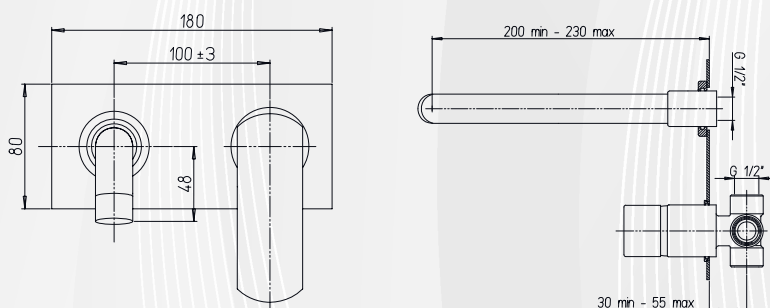

03720 MISCELATORE LAVABO CON CANNA ALTA "STILE"

Paini

CODICE	VARIANTE	COD.PRODUTTORE	U.M.	M.V.	CF	LISTINO
03720	H. 30 cm - Senza Piletta	86CR205LLC8	PZ	1	1	212,0400

Lavabo con canna alta monoforo. Piletta di scarico da acquistare separatamente. Ø 35mm, Alta. Modello DS01.

03722 MISCELATORE LAVABO "STILE" CON BOCCA A MURO

Paini

CODICE	VARIANTE	COD.PRODUTTORE	U.M.	M.V.	CF	LISTINO
03722	Bocca cm 20	86CR208PC8	PZ	1	1	330,4100

Miscelatore con bocca a muro Cromato. Piastra 180 x 80 mm. Lunghezza Bocca 200 mm. Cartuccia Ø35 mm, Bassa. Modello DS02

03724 MISCELATORE LAVABO "STILE" CON BOCCA ORIENTABILE

Paini

CODICE	VARIANTE	COD.PRODUTTORE	U.M.	M.V.	CF	LISTINO
03724	Cromo + Piletta 1"1/4	86CR250C8	PZ	1	1	170,0272

Miscelatore Lavabo con bocca orientabile. Fornito completo di Piletta di scarico Automatica da 1"1/4. Cartuccia Ø 35mm, Bassa. Modello DS02