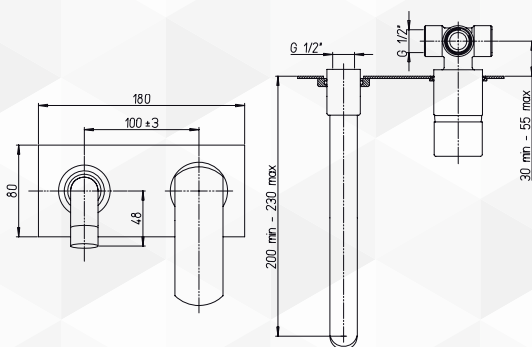

03718 MISCELATORE LAVABO 'STILE'

CODICE	VARIANTE	COD.PRODUTTORE	U.M.	M.V.	CF	LISTINO
03718	Cromo	86CR211C8	PZ	1	1	

Ø 35. Alta. Modello DS01

03720 MISCELATORE LAVABO 'STILE' ALTO

CODICE	VARIANTE	COD.PRODUTTORE	U.M.	M.V.	CF	LISTINO
03720	H. 30 cm SENZA PILETTA	86CR205LLC8	PZ	1	1	

Ø 35. Alta. Modello DS01.

03722 MISCELATORE LAVABO 'STILE' A MURO

CODICE	VARIANTE	COD.PRODUTTORE	U.M.	M.V.	CF	LISTINO
03722	Bocca cm 20	86CR208PC8	PZ	1	1	

Ø 35. Bassa. Modello DS02

03724 MISCELATORE LAVABO 'STILE' BOCCA ORIENTABILE

CODICE	VARIANTE	COD.PRODUTTORE	U.M.	M.V.	CF	LISTINO
03724	Scarico 1"1/4	86CR250C8	PZ	1	1	

Ø 35. Bassa. Modello DS02