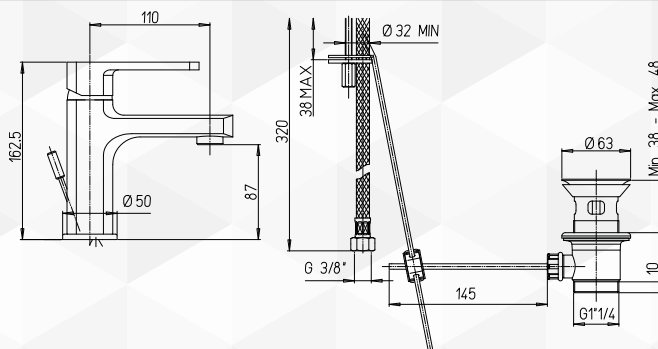

03718 MISCELATORE LAVABO 'STILE'

CODICE	VARIANTE	COD.PRODUTTORE	U.M.	M.V.	CF	LISTINO
03718	Cromo	86CR211C8	PZ	1	1	

Ø 35. Alta. Modello DS01

03720 MISCELATORE LAVABO 'STILE' ALTO

CODICE	VARIANTE	COD.PRODUTTORE	U.M.	M.V.	CF	LISTINO
03720	H. 30 cm SENZA PILETTA	86CR205LLC8	PZ	1	1	

Ø 35. Alta. Modello DS01.

03722 MISCELATORE LAVABO 'STILE' A MURO

CODICE	VARIANTE	COD.PRODUTTORE	U.M.	M.V.	CF	LISTINO
03722	Bocca cm 20	86CR208PC8	PZ	1	1	

Ø 35. Bassa. Modello DS02

03724 MISCELATORE LAVABO 'STILE' BOCCA ORIENTABILE

CODICE	VARIANTE	COD.PRODUTTORE	U.M.	M.V.	CF	LISTINO
03724	Scarico 1"1/4	86CR250C8	PZ	1	1	

Ø 35. Bassa. Modello DS02