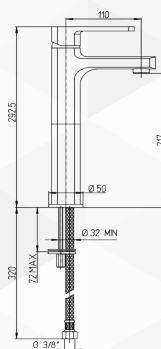

03718 MISCELATORE LAVABO 'STILE'

CODICE	VARIANTE	COD.PRODUTTORE	U.M.	M.V.	CF	LISTINO
03718	Cromo	86CR211C8	PZ	1	1	

Ø 35. Alta. Modello DS01

03720 MISCELATORE LAVABO 'STILE' ALTO

CODICE	VARIANTE	COD.PRODUTTORE	U.M.	M.V.	CF	LISTINO
03720	H. 30 cm SENZA PILETTA	86CR205LLC8	PZ	1	1	

Ø 35. Alta. Modello DS01.

03722 MISCELATORE LAVABO 'STILE' A MURO

CODICE	VARIANTE	COD.PRODUTTORE	U.M.	M.V.	CF	LISTINO
03722	Bocca cm 20	86CR208PC8	PZ	1	1	

Ø 35. Bassa. Modello DS02

03724 MISCELATORE LAVABO 'STILE' BOCCA ORIENTABILE

CODICE	VARIANTE	COD.PRODUTTORE	U.M.	M.V.	CF	LISTINO
03724	Scarico 1"1/4	86CR250C8	PZ	1	1	

Ø 35. Bassa. Modello DS02