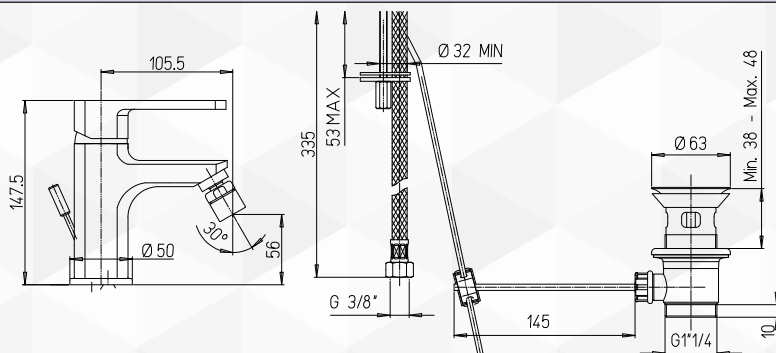

**03726** MISCELATORE BIDET 'STILE'

*Paini*

CODICE	VARIANTE	COD.PRODUTTORE	U.M.	M.V.	CF	LISTINO
03726	Cromo	86CR306C8	PZ	1	1	

Ø 35. Alta. Modello DS01

**03728** MISCELATORE BIDET CON BOCCA ORIENTABILE 'STILE'

*Paini*

CODICE	VARIANTE	COD.PRODUTTORE	U.M.	M.V.	CF	LISTINO
03728	Scarico 1"1/4	86CR251C8	PZ	1	1	

Ø 35. Bassa. Modello DS01