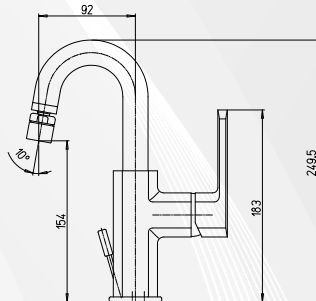

Paini

**03726** MISCELATORE BIDET "STILE"

CODICE	VARIANTE	COD.PRODUTTORE	U.M.	M.V.	CF	LISTINO
03726	Cromo + Piletta 1"1/4	86CR306C8	PZ	1	1	<b>170,3844</b>

Miscelatore Bidet Monoforo, cromato. Fornito completo di Piletta di Scarico Automatico 1"1/4.  
Cartuccia Ø 35mm, Alta. Modello DS01

RICAMBIO  
**0422002**

Paini

**03728** MISCELATORE BIDET CON BOCCA ORIENTABILE 'STILE'

CODICE	VARIANTE	COD.PRODUTTORE	U.M.	M.V.	CF	LISTINO
03728	Cromo + Piletta 1"1/4	86CR251C8	PZ	1	1	<b>170,0272</b>

Miscelatore Bidet monoforo con canna orientabile. Fornito completo di Piletta di Scarico automatico da 1"1/4.  
Cartuccia Ø 35mm, Bassa. Modello DS01