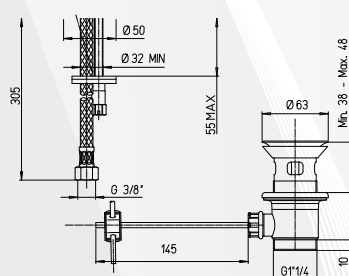

Paini

**03726** MISCELATORE BIDET "STILE"

CODICE	VARIANTE	COD.PRODUTTORE	U.M.	M.V.	CF	LISTINO
03726	Cromo + Piletta 1"1/4	86CR306C8	PZ	1	1	<b>170,3844</b>

Miscelatore Bidet Monoforo, cromato. Fornito completo di Piletta di Scarico Automatico 1"1/4.  
Cartuccia Ø 35mm, Alta. Modello DS01

RICAMBIO  
**0422002**

Paini

**03728** MISCELATORE BIDET CON BOCCA ORIENTABILE 'STILE'

CODICE	VARIANTE	COD.PRODUTTORE	U.M.	M.V.	CF	LISTINO
03728	Cromo + Piletta 1"1/4	86CR251C8	PZ	1	1	<b>170,0272</b>

Miscelatore Bidet monoforo con canna orientabile. Fornito completo di Piletta di Scarico automatico da 1"1/4.  
Cartuccia Ø 35mm, Bassa. Modello DS01