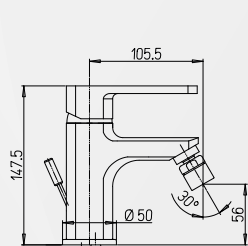

Paini

**03726** MISCELATORE BIDET "STILE"

CODICE	VARIANTE	COD.PRODUTTORE	U.M.	M.V.	CF	LISTINO
03726	Cromo + Piletta 1"1/4	86CR306C8	PZ	1	1	<b>170,3844</b>

Miscelatore Bidet Monoforo, cromato. Fornito completo di Piletta di Scarico Automatico 1"1/4.  
Cartuccia Ø 35mm, Alta. Modello DS01

RICAMBIO  
**0422002**

Paini

**03728** MISCELATORE BIDET CON BOCCA ORIENTABILE 'STILE'

CODICE	VARIANTE	COD.PRODUTTORE	U.M.	M.V.	CF	LISTINO
03728	Cromo + Piletta 1"1/4	86CR251C8	PZ	1	1	<b>170,0272</b>

Miscelatore Bidet monoforo con canna orientabile. Fornito completo di Piletta di Scarico automatico da 1"1/4.  
Cartuccia Ø 35mm, Bassa. Modello DS01