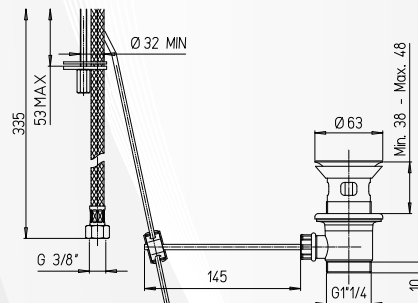

Paini

**03726** MISCELATORE BIDET "STILE"

CODICE	VARIANTE	COD.PRODUTTORE	U.M.	M.V.	CF	LISTINO
03726	Cromo + Piletta 1"1/4	86CR306C8	PZ	1	1	<b>170,3844</b>

Miscelatore Bidet Monoforo, cromato. Fornito completo di Piletta di Scarico Automatico 1"1/4.  
Cartuccia Ø 35mm, Alta. Modello DS01

RICAMBIO  
**0422002**

Paini

**03728** MISCELATORE BIDET CON BOCCA ORIENTABILE 'STILE'

CODICE	VARIANTE	COD.PRODUTTORE	U.M.	M.V.	CF	LISTINO
03728	Cromo + Piletta 1"1/4	86CR251C8	PZ	1	1	<b>170,0272</b>

Miscelatore Bidet monoforo con canna orientabile. Fornito completo di Piletta di Scarico automatico da 1"1/4.  
Cartuccia Ø 35mm, Bassa. Modello DS01