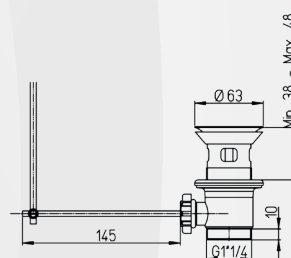

Paini

03740 GRUPPO VASCA ESTERNO "LIBERTY"

CODICE	VARIANTE	COD.PRODUTTORE	U.M.	M.V.	CF	LISTINO
03740	Cromo + Set Doccia Orientabile	17CR105	PZ	1	1	291,8324

Gruppo vasca, rubinetteria Tradizionale, per installazione esterna alla parete. Finitura: Cromo Con Vitone Ceramicato. Fornito completo di Set Doccia:- Supporto a muro per doccetta, orientabile;- Doccetta Old Style;- Flessibile doccia 150 mm.

RICAMBIO
0421006

Paini

03742 BATTERIA LAVABO A TRE FORI "LIBERTY"

CODICE	VARIANTE	COD.PRODUTTORE	U.M.	M.V.	CF	LISTINO
03742	Cromo + Piletta 1"1/4	17CR211	PZ	1	1	239,3240

Batteria lavabo 3 fori, con manopole a croce. Finitura: Cromo Stile rubinetteria tradizionale. Fornito completo di Piletta di scarico automatico da 1"1/4. Con Vitone ceramicato.

RICAMBIO
0421006

Paini

03744 BATTERIA LAVABO A TRE FORI CON BOCCA ALTA ORIENTABILE "LIBERTY"

CODICE	VARIANTE	COD.PRODUTTORE	U.M.	M.V.	CF	LISTINO
03744	Cromo + Piletta 1"1/4	17CR214	PZ	1	1	255,3980

Batteria Lavabo 3 fori, con manopole a croce e canna alta orientabile. Finitura: Cromo Stile rubinetteria tradizionale. Fornito completo di Piletta di scarico automatico da 1"1/4. Con Vitone ceramicato.

RICAMBIO
0421006

Paini

03746 BATTERIA BIDET A TRE FORI "LIBERTY"

CODICE	VARIANTE	COD.PRODUTTORE	U.M.	M.V.	CF	LISTINO
03746	Cromo + Piletta 1"1/4	17CR306	PZ	1	1	162,1688

Batteria bidet 3 fori, con manopole a croce. Finitura: Cromo Stile rubinetteria tradizionale. Fornito completo di Piletta di scarico automatico da 1"1/4. Con Vitone ceramicato.