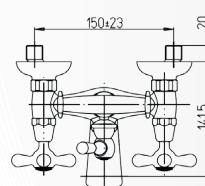

Paini

03740 GRUPPO VASCA ESTERNO "LIBERTY"

CODICE	VARIANTE	COD.PRODUTTORE	U.M.	M.V.	CF	LISTINO
03740	Cromo + Set Doccia Orientabile	17CR105	PZ	1	1	291,8324

Gruppo vasca, rubinetteria Tradizionale, per installazione esterna alla parete. Finitura: Cromo Con Vitone Ceramicato. Fornito completo di Set Doccia:- Supporto a muro per doccetta, orientabile;- Doccetta Old Style;- Flessibile doccia 150 mm.

RICAMBIO
0421006

Paini

03742 BATTERIA LAVABO A TRE FORI "LIBERTY"

CODICE	VARIANTE	COD.PRODUTTORE	U.M.	M.V.	CF	LISTINO
03742	Cromo + Piletta 1"1/4	17CR211	PZ	1	1	239,3240

Batteria lavabo 3 fori, con manopole a croce. Finitura: Cromo Stile rubinetteria tradizionale. Fornito completo di Piletta di scarico automatico da 1"1/4. Con Vitone ceramicato.

RICAMBIO
0421006

Paini

03744 BATTERIA LAVABO A TRE FORI CON BOCCA ALTA ORIENTABILE "LIBERTY"

CODICE	VARIANTE	COD.PRODUTTORE	U.M.	M.V.	CF	LISTINO
03744	Cromo + Piletta 1"1/4	17CR214	PZ	1	1	255,3980

Batteria Lavabo 3 fori, con manopole a croce e canna alta orientabile. Finitura: Cromo Stile rubinetteria tradizionale. Fornito completo di Piletta di scarico automatico da 1"1/4. Con Vitone ceramicato.