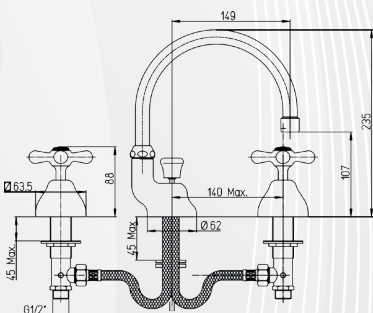

Paini

03740 GRUPPO VASCA ESTERNO "LIBERTY"

CODICE	VARIANTE	COD.PRODUTTORE	U.M.	M.V.	CF	LISTINO
03740	Cromo + Set Doccia Orientabile	17CR105	PZ	1	1	291,8324

Gruppo vasca, rubinetteria Tradizionale, per installazione esterna alla parete. Finitura: Cromo Con Vitone Ceramicato. Fornito completo di Set Doccia:- Supporto a muro per doccetta, orientabile;- Doccetta Old Style;- Flessibile doccia 150 mm.

RICAMBIO
0421006

Paini

03742 BATTERIA LAVABO A TRE FORI "LIBERTY"

CODICE	VARIANTE	COD.PRODUTTORE	U.M.	M.V.	CF	LISTINO
03742	Cromo + Piletta 1"1/4	17CR211	PZ	1	1	239,3240

Batteria lavabo 3 fori, con manopole a croce. Finitura: Cromo Stile rubinetteria tradizionale. Fornito completo di Piletta di scarico automatico da 1"1/4. Con Vitone ceramicato.

RICAMBIO
0421006

Paini

03744 BATTERIA LAVABO A TRE FORI CON BOCCA ALTA ORIENTABILE "LIBERTY"

CODICE	VARIANTE	COD.PRODUTTORE	U.M.	M.V.	CF	LISTINO
03744	Cromo + Piletta 1"1/4	17CR214	PZ	1	1	255,3980

Batteria Lavabo 3 fori, con manopole a croce e canna alta orientabile. Finitura: Cromo Stile rubinetteria tradizionale. Fornito completo di Piletta di scarico automatico da 1"1/4. Con Vitone ceramicato.

RICAMBIO
0421006

Paini

03746 BATTERIA BIDET A TRE FORI "LIBERTY"

CODICE	VARIANTE	COD.PRODUTTORE	U.M.	M.V.	CF	LISTINO
03746	Cromo + Piletta 1"1/4	17CR306	PZ	1	1	162,1688

Batteria bidet 3 fori, con manopole a croce. Finitura: Cromo Stile rubinetteria tradizionale. Fornito completo di Piletta di scarico automatico da 1"1/4. Con Vitone ceramicato.