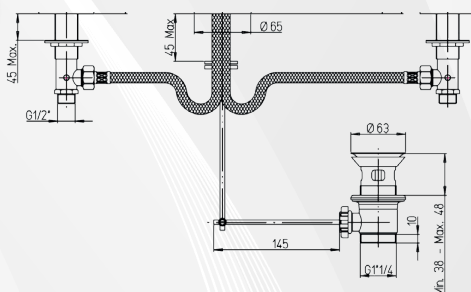

Paini

03740 GRUPPO VASCA ESTERNO "LIBERTY"

CODICE	VARIANTE	COD.PRODUTTORE	U.M.	M.V.	CF	LISTINO
03740	Cromo + Set Doccia Orientabile	17CR105	PZ	1	1	291,8324

Gruppo vasca, rubinetteria Tradizionale, per installazione esterna alla parete. Finitura: Cromo Con Vitone Ceramicato. Fornito completo di Set Doccia:- Supporto a muro per doccetta, orientabile;- Doccetta Old Style;- Flessibile doccia 150 mm.

RICAMBIO
0421006

Paini

03742 BATTERIA LAVABO A TRE FORI "LIBERTY"

CODICE	VARIANTE	COD.PRODUTTORE	U.M.	M.V.	CF	LISTINO
03742	Cromo + Piletta 1"1/4	17CR211	PZ	1	1	239,3240

Batteria lavabo 3 fori, con manopole a croce. Finitura: Cromo Stile rubinetteria tradizionale. Fornito completo di Piletta di scarico automatico da 1"1/4. Con Vitone ceramicato.

RICAMBIO
0421006

Paini

03744 BATTERIA LAVABO A TRE FORI CON BOCCA ALTA ORIENTABILE "LIBERTY"

CODICE	VARIANTE	COD.PRODUTTORE	U.M.	M.V.	CF	LISTINO
03744	Cromo + Piletta 1"1/4	17CR214	PZ	1	1	255,3980

Batteria Lavabo 3 fori, con manopole a croce e canna alta orientabile. Finitura: Cromo Stile rubinetteria tradizionale. Fornito completo di Piletta di scarico automatico da 1"1/4. Con Vitone ceramicato.

RICAMBIO
0421006

Paini

03746 BATTERIA BIDET A TRE FORI "LIBERTY"

CODICE	VARIANTE	COD.PRODUTTORE	U.M.	M.V.	CF	LISTINO
03746	Cromo + Piletta 1"1/4	17CR306	PZ	1	1	162,1688

Batteria bidet 3 fori, con manopole a croce. Finitura: Cromo Stile rubinetteria tradizionale. Fornito completo di Piletta di scarico automatico da 1"1/4. Con Vitone ceramicato.