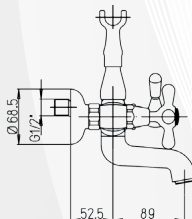

Paini

03740 GRUPPO VASCA ESTERNO "LIBERTY"

CODICE	VARIANTE	COD.PRODUTTORE	U.M.	M.V.	CF	LISTINO
03740	Cromo + Set Doccia Orientabile	17CR105	PZ	1	1	291,8324

Gruppo vasca, rubinetteria Tradizionale, per installazione esterna alla parete. Finitura: Cromo Con Vitone Ceramicato. Fornito completo di Set Doccia:- Supporto a muro per doccetta, orientabile;- Doccetta Old Style;- Flessibile doccia 150 mm.

RICAMBIO
0421006

Paini

03742 BATTERIA LAVABO A TRE FORI "LIBERTY"

CODICE	VARIANTE	COD.PRODUTTORE	U.M.	M.V.	CF	LISTINO
03742	Cromo + Piletta 1"1/4	17CR211	PZ	1	1	239,3240

Batteria lavabo 3 fori, con manopole a croce. Finitura: Cromo Stile rubinetteria tradizionale. Fornito completo di Piletta di scarico automatico da 1"1/4. Con Vitone ceramicato.

RICAMBIO
0421006

Paini

03744 BATTERIA LAVABO A TRE FORI CON BOCCA ALTA ORIENTABILE "LIBERTY"

CODICE	VARIANTE	COD.PRODUTTORE	U.M.	M.V.	CF	LISTINO
03744	Cromo + Piletta 1"1/4	17CR214	PZ	1	1	255,3980

Batteria Lavabo 3 fori, con manopole a croce e canna alta orientabile. Finitura: Cromo Stile rubinetteria tradizionale. Fornito completo di Piletta di scarico automatico da 1"1/4. Con Vitone ceramicato.

RICAMBIO
0421006

Paini

03746 BATTERIA BIDET A TRE FORI "LIBERTY"

CODICE	VARIANTE	COD.PRODUTTORE	U.M.	M.V.	CF	LISTINO
03746	Cromo + Piletta 1"1/4	17CR306	PZ	1	1	162,1688

Batteria bidet 3 fori, con manopole a croce. Finitura: Cromo Stile rubinetteria tradizionale. Fornito completo di Piletta di scarico automatico da 1"1/4. Con Vitone ceramicato.