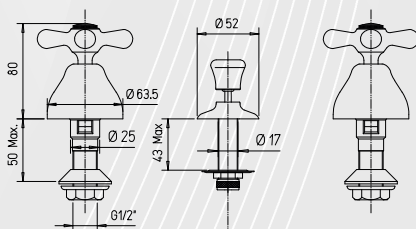

Paini

03740 GRUPPO VASCA ESTERNO "LIBERTY"

CODICE	VARIANTE	COD.PRODUTTORE	U.M.	M.V.	CF	LISTINO
03740	Cromo + Set Doccia Orientabile	17CR105	PZ	1	1	291,8324

Gruppo vasca, rubinetteria Tradizionale, per installazione esterna alla parete. Finitura: Cromo Con Vitone Ceramicato. Fornito completo di Set Doccia:- Supporto a muro per doccetta, orientabile;- Doccetta Old Style;- Flessibile doccia 150 mm.

RICAMBIO
0421006

Paini

03744 BATTERIA LAVABO A TRE FORI CON BOCCA ALTA ORIENTABILE "LIBERTY"

CODICE	VARIANTE	COD.PRODUTTORE	U.M.	M.V.	CF	LISTINO
03744	Cromo + Piletta 1"1/4	17CR214	PZ	1	1	255,3980

Batteria Lavabo 3 fori, con manopole a croce e canna alta orientabile. Finitura: Cromo Stile rubinetteria tradizionale. Fornito completo di Piletta di scarico automatico da 1"1/4. Con Vitone ceramicato.

RICAMBIO
0421006

Paini

03746 BATTERIA BIDET A TRE FORI "LIBERTY"

CODICE	VARIANTE	COD.PRODUTTORE	U.M.	M.V.	CF	LISTINO
03746	Cromo + Piletta 1"1/4	17CR306	PZ	1	1	162,1688

Batteria bidet 3 fori, con manopole a croce. Finitura: Cromo Stile rubinetteria tradizionale. Fornito completo di Piletta di scarico automatico da 1"1/4. Con Vitone ceramicato.