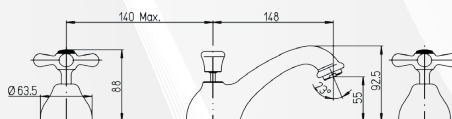

Paini

03740 GRUPPO VASCA ESTERNO "LIBERTY"

CODICE	VARIANTE	COD.PRODUTTORE	U.M.	M.V.	CF	LISTINO
03740	Cromo + Set Doccia Orientabile	17CR105	PZ	1	1	291,8324

Gruppo vasca, rubinetteria Tradizionale, per installazione esterna alla parete. Finitura: Cromo Con Vitone Ceramicato. Fornito completo di Set Doccia:- Supporto a muro per doccetta, orientabile;- Doccetta Old Style;- Flessibile doccia 150 mm.

RICAMBIO
0421006

Paini

03742 BATTERIA LAVABO A TRE FORI "LIBERTY"

CODICE	VARIANTE	COD.PRODUTTORE	U.M.	M.V.	CF	LISTINO
03742	Cromo + Piletta 1"1/4	17CR211	PZ	1	1	239,3240

Batteria lavabo 3 fori, con manopole a croce. Finitura: Cromo Stile rubinetteria tradizionale. Fornito completo di Piletta di scarico automatico da 1"1/4. Con Vitone ceramicato.

RICAMBIO
0421006

Paini

03744 BATTERIA LAVABO A TRE FORI CON BOCCA ALTA ORIENTABILE "LIBERTY"

CODICE	VARIANTE	COD.PRODUTTORE	U.M.	M.V.	CF	LISTINO
03744	Cromo + Piletta 1"1/4	17CR214	PZ	1	1	255,3980

Batteria Lavabo 3 fori, con manopole a croce e canna alta orientabile. Finitura: Cromo Stile rubinetteria tradizionale. Fornito completo di Piletta di scarico automatico da 1"1/4. Con Vitone ceramicato.