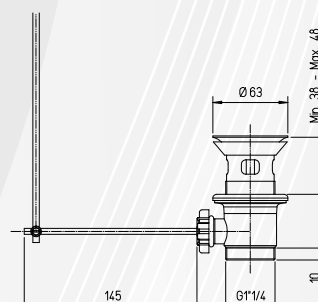

Paini

03740 GRUPPO VASCA ESTERNO "LIBERTY"

CODICE	VARIANTE	COD.PRODUTTORE	U.M.	M.V.	CF	LISTINO
03740	Cromo + Set Doccia Orientabile	17CR105	PZ	1	1	291,8324

Gruppo vasca, rubinetteria Tradizionale, per installazione esterna alla parete. Finitura: Cromo Con Vitone Ceramicato. Fornito completo di Set Doccia:- Supporto a muro per doccetta, orientabile;- Doccetta Old Style;- Flessibile doccia 150 mm.

RICAMBIO
0421006

Paini

03744 BATTERIA LAVABO A TRE FORI CON BOCCA ALTA ORIENTABILE "LIBERTY"

CODICE	VARIANTE	COD.PRODUTTORE	U.M.	M.V.	CF	LISTINO
03744	Cromo + Piletta 1"1/4	17CR214	PZ	1	1	255,3980

Batteria Lavabo 3 fori, con manopole a croce e canna alta orientabile. Finitura: Cromo Stile rubinetteria tradizionale. Fornito completo di Piletta di scarico automatico da 1"1/4. Con Vitone ceramicato.

RICAMBIO
0421006

Paini

03746 BATTERIA BIDET A TRE FORI "LIBERTY"

CODICE	VARIANTE	COD.PRODUTTORE	U.M.	M.V.	CF	LISTINO
03746	Cromo + Piletta 1"1/4	17CR306	PZ	1	1	162,1688

Batteria bidet 3 fori, con manopole a croce. Finitura: Cromo Stile rubinetteria tradizionale. Fornito completo di Piletta di scarico automatico da 1"1/4. Con Vitone ceramicato.