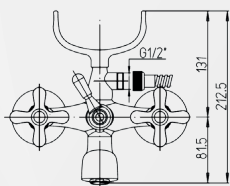

Paini

03740 GRUPPO VASCA ESTERNO "LIBERTY"

CODICE	VARIANTE	COD.PRODUTTORE	U.M.	M.V.	CF	LISTINO
03740	Cromo + Set Doccia Orientabile	17CR105	PZ	1	1	291,8324

Gruppo vasca, rubinetteria Tradizionale, per installazione esterna alla parete. Finitura: Cromo Con Vitone Ceramicato. Fornito completo di Set Doccia:- Supporto a muro per doccetta, orientabile;- Doccetta Old Style;- Flessibile doccia 150 mm.

RICAMBIO
0421006

Paini

03742 BATTERIA LAVABO A TRE FORI "LIBERTY"

CODICE	VARIANTE	COD.PRODUTTORE	U.M.	M.V.	CF	LISTINO
03742	Cromo + Piletta 1"1/4	17CR211	PZ	1	1	239,3240

Batteria lavabo 3 fori, con manopole a croce. Finitura: Cromo Stile rubinetteria tradizionale. Fornito completo di Piletta di scarico automatico da 1"1/4. Con Vitone ceramicato.

RICAMBIO
0421006

Paini

03744 BATTERIA LAVABO A TRE FORI CON BOCCA ALTA ORIENTABILE "LIBERTY"

CODICE	VARIANTE	COD.PRODUTTORE	U.M.	M.V.	CF	LISTINO
03744	Cromo + Piletta 1"1/4	17CR214	PZ	1	1	255,3980

Batteria Lavabo 3 fori, con manopole a croce e canna alta orientabile. Finitura: Cromo Stile rubinetteria tradizionale. Fornito completo di Piletta di scarico automatico da 1"1/4. Con Vitone ceramicato.

RICAMBIO
0421006

Paini

03746 BATTERIA BIDET A TRE FORI "LIBERTY"

CODICE	VARIANTE	COD.PRODUTTORE	U.M.	M.V.	CF	LISTINO
03746	Cromo + Piletta 1"1/4	17CR306	PZ	1	1	162,1688

Batteria bidet 3 fori, con manopole a croce. Finitura: Cromo Stile rubinetteria tradizionale. Fornito completo di Piletta di scarico automatico da 1"1/4. Con Vitone ceramicato.