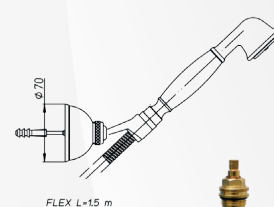

Paini

03740 GRUPPO VASCA ESTERNO "LIBERTY"

CODICE	VARIANTE	COD.PRODUTTORE	U.M.	M.V.	CF	LISTINO
03740	Cromo + Set Doccia Orientabile	17CR105	PZ	1	1	291,8324

Gruppo vasca, rubinetteria Tradizionale, per installazione esterna alla parete. Finitura: Cromo Con Vitone Ceramicato. Fornito completo di Set Doccia:- Supporto a muro per doccetta, orientabile;- Doccetta Old Style;- Flessibile doccia 150 mm.

RICAMBIO
0421006

Paini

03742 BATTERIA LAVABO A TRE FORI "LIBERTY"

CODICE	VARIANTE	COD.PRODUTTORE	U.M.	M.V.	CF	LISTINO
03742	Cromo + Piletta 1"1/4	17CR211	PZ	1	1	239,3240

Batteria lavabo 3 fori, con manopole a croce. Finitura: Cromo Stile rubinetteria tradizionale. Fornito completo di Piletta di scarico automatico da 1"1/4. Con Vitone ceramicato.

RICAMBIO
0421006

Paini

03744 BATTERIA LAVABO A TRE FORI CON BOCCA ALTA ORIENTABILE "LIBERTY"

CODICE	VARIANTE	COD.PRODUTTORE	U.M.	M.V.	CF	LISTINO
03744	Cromo + Piletta 1"1/4	17CR214	PZ	1	1	255,3980

Batteria Lavabo 3 fori, con manopole a croce e canna alta orientabile. Finitura: Cromo Stile rubinetteria tradizionale. Fornito completo di Piletta di scarico automatico da 1"1/4. Con Vitone ceramicato.

RICAMBIO
0421006

Paini

03746 BATTERIA BIDET A TRE FORI "LIBERTY"

CODICE	VARIANTE	COD.PRODUTTORE	U.M.	M.V.	CF	LISTINO
03746	Cromo + Piletta 1"1/4	17CR306	PZ	1	1	162,1688

Batteria bidet 3 fori, con manopole a croce. Finitura: Cromo Stile rubinetteria tradizionale. Fornito completo di Piletta di scarico automatico da 1"1/4. Con Vitone ceramicato.