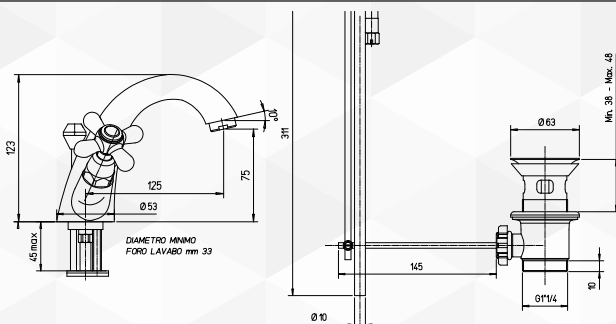

Cromo. Scarico 1"1/4 . Tre fori  
Vitone ceramicato.

**03750** MONOBLOCCO LAVABO 'LIBERTY'

Paini

CODICE	VARIANTE	COD.PRODUTTORE	U.M.	M.V.	CF	LISTINO
--------	----------	----------------	------	------	----	---------

03750	Cromo	17CR243	PZ	1	1	
-------	-------	---------	----	---	---	--

Cromo. Scarico 1"1/4 . Monoforo  
Vitone ceramicato.

**03752** MONOBLOCCO BIDET 'LIBERTY'

Paini

CODICE	VARIANTE	COD.PRODUTTORE	U.M.	M.V.	CF	LISTINO
--------	----------	----------------	------	------	----	---------

03752	Cromo	17CR327	PZ	1	1	
-------	-------	---------	----	---	---	--

Cromo. Scarico 1"1/4  
Vitone ceramicato.

**03754** RUBINETTO AD INCASSO 'LIBERTY'

Paini

CODICE	VARIANTE	COD.PRODUTTORE	U.M.	M.V.	CF	LISTINO
--------	----------	----------------	------	------	----	---------

03754	Cromo	17CR400	PZ	1	1	
-------	-------	---------	----	---	---	--

Cromo. Filettatura 1/2". Pezzo singolo.  
Vitone ceramicato.