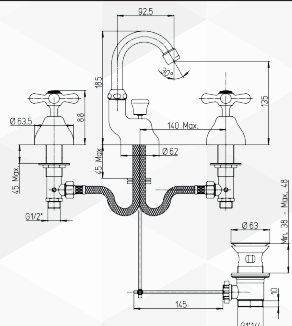

**03748** BATTERIA BIDET BOCCA ALTA 'LIBERTY'

Paini

CODICE	VARIANTE	COD.PRODUTTORE	U.M.	M.V.	CF	LISTINO
--------	----------	----------------	------	------	----	---------

03748	Cromo	17CR314	PZ	1	1	
-------	-------	---------	----	---	---	--

Cromo. Scarico 1"1/4 . Tre fori  
Vitone ceramicato.

**03750** MONOBLOCCO LAVABO 'LIBERTY'

Paini

CODICE	VARIANTE	COD.PRODUTTORE	U.M.	M.V.	CF	LISTINO
--------	----------	----------------	------	------	----	---------

03750	Cromo	17CR243	PZ	1	1	
-------	-------	---------	----	---	---	--

Cromo. Scarico 1"1/4 . Monoforo  
Vitone ceramicato.

**03752** MONOBLOCCO BIDET 'LIBERTY'

Paini

CODICE	VARIANTE	COD.PRODUTTORE	U.M.	M.V.	CF	LISTINO
--------	----------	----------------	------	------	----	---------

03754	Cromo	17CR400	PZ	1	1	
-------	-------	---------	----	---	---	--

Cromo. Filettatura 1/2". Pezzo singolo.  
Vitone ceramicato.