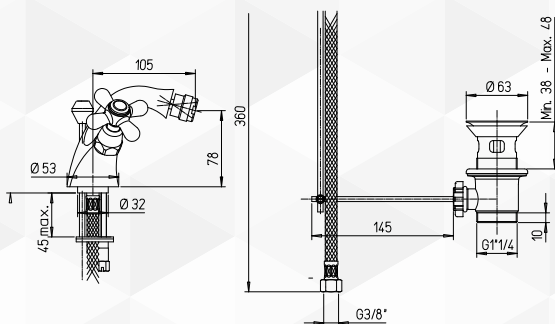

Cromo. Scarico 1"1/4 . Tre fori  
Vitone ceramicato.

**03750** MONOBLOCCO LAVABO 'LIBERTY'

Paini

CODICE	VARIANTE	COD.PRODUTTORE	U.M.	M.V.	CF	LISTINO
--------	----------	----------------	------	------	----	---------

03750	Cromo	17CR243	PZ	1	1	
-------	-------	---------	----	---	---	--

Cromo. Scarico 1"1/4 . Monoforo  
Vitone ceramicato.

**03752** MONOBLOCCO BIDET 'LIBERTY'

Paini

CODICE	VARIANTE	COD.PRODUTTORE	U.M.	M.V.	CF	LISTINO
--------	----------	----------------	------	------	----	---------

03752	Cromo	17CR327	PZ	1	1	
-------	-------	---------	----	---	---	--

Cromo. Scarico 1"1/4  
Vitone ceramicato.

**03754** RUBINETTO AD INCASSO 'LIBERTY'

Paini

CODICE	VARIANTE	COD.PRODUTTORE	U.M.	M.V.	CF	LISTINO
--------	----------	----------------	------	------	----	---------

03754	Cromo	17CR400	PZ	1	1	
-------	-------	---------	----	---	---	--

Cromo. Filettatura 1/2". Pezzo singolo.  
Vitone ceramicato.