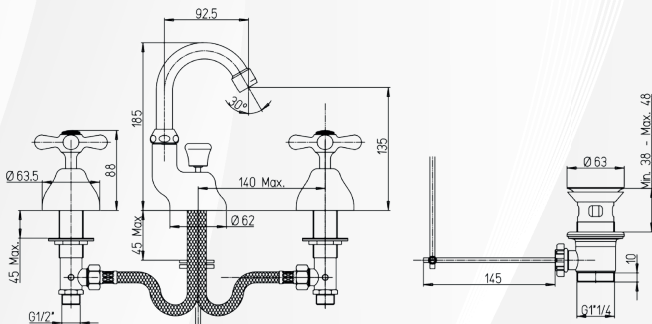

03748 BATTERIA BIDET A TRE FORI CON BOCCA ALTA ORIENTABILE "LIBERTY"

Paini

CODICE	VARIANTE	COD.PRODUTTORE	U.M.	M.V.	CF	LISTINO
03748	Cromo + Piletta 1"1/4	17CR314	PZ	1	1	255,3980

Batteria bidet a 3 fori, con manopole a croce e canna alta orientabile. Finitura: Cromo
Stile rubinetteria tradizionale. Fornito completo di Piletta di scarico automatico da 1"1/4. Con Vitone ceramicato.

RICAMBIO
0421006

03750 MONOBLOCCO LAVABO "LIBERTY"

Paini

CODICE	VARIANTE	COD.PRODUTTORE	U.M.	M.V.	CF	LISTINO
03750	Cromo + Piletta 1"1/4	17CR243	PZ	1	1	170,3844

Rubinetto monoblocco con manopole di miscelazione a Croce. Finitura: Cromo
Stile rubinetteria tradizionale. Fornito completo di Piletta di scarico automatico da 1"1/4. Con Vitone ceramicato.

RICAMBIO
0421006

03752 MONOBLOCCO BIDET "LIBERTY"

Paini

CODICE	VARIANTE	COD.PRODUTTORE	U.M.	M.V.	CF	LISTINO
03752	Cromo + Piletta 1"1/4	17CR327	PZ	1	1	170,3844

Rubinetto monoblocco con manopole di miscelazione a Croce. Finitura: Cromo
Stile rubinetteria tradizionale. Fornito completo di Piletta di scarico automatico da 1"1/4. Con Vitone ceramicato.

RICAMBIO
0421006

03754 RUBINETTO AD INCASSO "LIBERTY"

Paini

CODICE	VARIANTE	COD.PRODUTTORE	U.M.	M.V.	CF	LISTINO
03754	Cromo	17CR400	PZ	1	1	48,5792

Filattatura 1/2". Pezzo singolo. Vitone ceramicato. Finitura: Cromo Stile rubinetteria tradizionale.