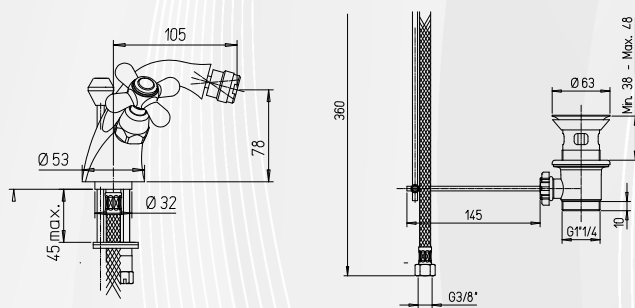

03748 BATTERIA BIDET A TRE FORI CON BOCCA ALTA ORIENTABILE "LIBERTY"

Paini

CODICE	VARIANTE	COD.PRODUTTORE	U.M.	M.V.	CF	LISTINO
03748	Cromo + Piletta 1"1/4	17CR314	PZ	1	1	255,3980

Batteria bidet a 3 fori, con manopole a croce e canna alta orientabile. Finitura: Cromo
Stile rubinetteria tradizionale. Fornito completo di Piletta di scarico automatico da 1"1/4. Con Vitone ceramicato.

RICAMBIO
0421006

03752 MONOBLOCCO BIDET "LIBERTY"

Paini

CODICE	VARIANTE	COD.PRODUTTORE	U.M.	M.V.	CF	LISTINO
03752	Cromo + Piletta 1"1/4	17CR327	PZ	1	1	170,3844

Rubinetto monoblocco con manopole di miscelazione a Croce. Finitura: Cromo
Stile rubinetteria tradizionale. Fornito completo di Piletta di scarico automatico da 1"1/4. Con Vitone ceramicato.

RICAMBIO
0421006

03754 RUBINETTO AD INCASSO "LIBERTY"

Paini

CODICE	VARIANTE	COD.PRODUTTORE	U.M.	M.V.	CF	LISTINO
03754	Cromo	17CR400	PZ	1	1	48,5792

Filattatura 1/2". Pezzo singolo. Vitone ceramicato. Finitura: Cromo Stile rubinetteria tradizionale.