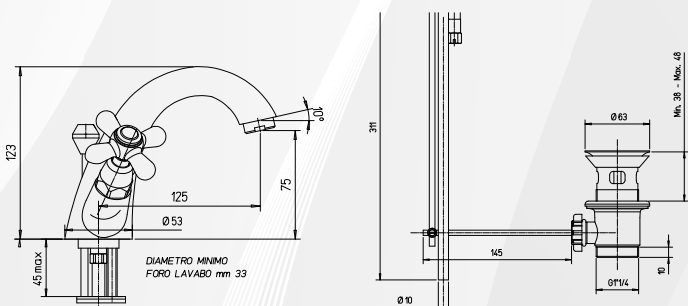

03748 BATTERIA BIDET A TRE FORI CON BOCCA ALTA ORIENTABILE "LIBERTY"

Paini

CODICE	VARIANTE	COD.PRODUTTORE	U.M.	M.V.	CF	LISTINO
03748	Cromo + Piletta 1"1/4	17CR314	PZ	1	1	255,3980

Batteria bidet a 3 fori, con manopole a croce e canna alta orientabile. Finitura: Cromo
Stile rubinetteria tradizionale. Fornito completo di Piletta di scarico automatico da 1"1/4. Con Vitone ceramicato.

RICAMBIO
0421006

03750 MONOBLOCCO LAVABO "LIBERTY"

Paini

CODICE	VARIANTE	COD.PRODUTTORE	U.M.	M.V.	CF	LISTINO
03750	Cromo + Piletta 1"1/4	17CR243	PZ	1	1	170,3844

Rubinetto monoblocco con manopole di miscelazione a Croce. Finitura: Cromo
Stile rubinetteria tradizionale. Fornito completo di Piletta di scarico automatico da 1"1/4. Con Vitone ceramicato.

RICAMBIO
0421006

03752 MONOBLOCCO BIDET "LIBERTY"

Paini

CODICE	VARIANTE	COD.PRODUTTORE	U.M.	M.V.	CF	LISTINO
03752	Cromo + Piletta 1"1/4	17CR327	PZ	1	1	170,3844

Rubinetto monoblocco con manopole di miscelazione a Croce. Finitura: Cromo
Stile rubinetteria tradizionale. Fornito completo di Piletta di scarico automatico da 1"1/4. Con Vitone ceramicato.

RICAMBIO
0421006

03754 RUBINETTO AD INCASSO "LIBERTY"

Paini

CODICE	VARIANTE	COD.PRODUTTORE	U.M.	M.V.	CF	LISTINO
03754	Cromo	17CR400	PZ	1	1	48,5792

Filattatura 1/2". Pezzo singolo. Vitone ceramicato. Finitura: Cromo Stile rubinetteria tradizionale.