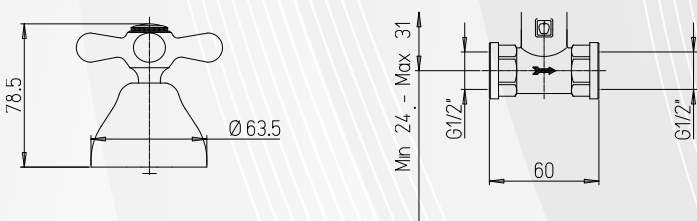

RICAMBIO
0421006

03754 RUBINETTO AD INCASSO "LIBERTY"

Paini

CODICE	VARIANTE	COD.PRODUTTORE	U.M.	M.V.	CF	LISTINO
03754	Cromo	17CR400	PZ	1	1	48,5792

Filattatura 1/2". Pezzo singolo. Vitone ceramicato. Finitura: Cromo Stile rubinetteria tradizionale.