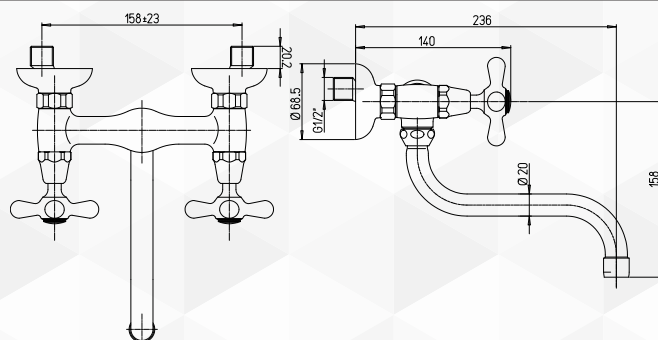

03758 GRUPPO LAVELLO A MURO 'LIBERTY'

Paini

CODICE	VARIANTE	COD.PRODUTTORE	U.M.	M.V.	CF	LISTINO
03758	Cromo	17CR501	PZ	1	1	

Vitone ceramicato.