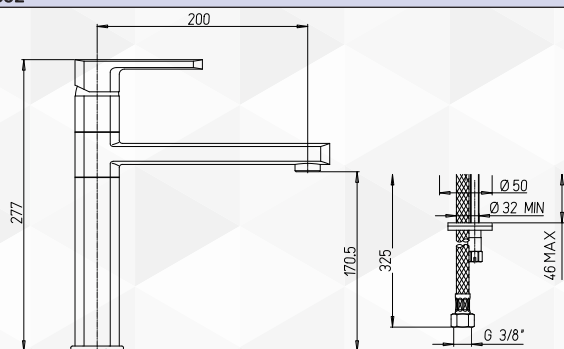

03730 MISCELATORE LAVELLO A FONTANA 'STILE'

Paini

| CODICE | VARIANTE | COD.PRODUTTORE | U.M. | M.V. | CF | LISTINO |
|--------|----------|----------------|------|------|----|---------|
| 03730 | Cromo | 86CR579C8 | PZ | 1 | 1 | |

Ø 35. Bassa. Modello DS02

03732 MISCELATORE LAVELLO BOCCA ALTA 'STILE'

Paini

| CODICE | VARIANTE | COD.PRODUTTORE | U.M. | M.V. | CF | LISTINO |
|--------|----------|----------------|------|------|----|---------|
| 03732 | Cromo | 86CR572C8 | PZ | 1 | 1 | |

Ø 35. Alta. Modello DS01

03758 GRUPPO LAVELLO A MURO 'LIBERTY'

Paini

| CODICE | VARIANTE | COD.PRODUTTORE | U.M. | M.V. | CF | LISTINO |
|--------|----------|----------------|------|------|----|---------|
| 03758 | Cromo | 17CR501 | PZ | 1 | 1 | |