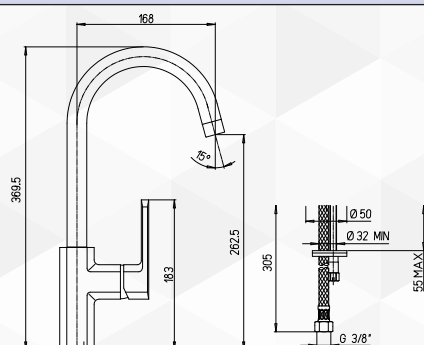

Ø 35. Bassa. Modello DS02

03732 MISCELATORE LAVELLO BOCCA ALTA 'STILE'

Paini

| CODICE | VARIANTE | COD.PRODUTTORE | U.M. | M.V. | CF | LISTINO |
|--------|----------|----------------|------|------|----|---------|
| 03732 | Cromo | 86CR572C8 | PZ | 1 | 1 | |

Ø 35. Alta. Modello DS01

03758 GRUPPO LAVELLO A MURO 'LIBERTY'

Paini

| CODICE | VARIANTE | COD.PRODUTTORE | U.M. | M.V. | CF | LISTINO |
|--------|----------|----------------|------|------|----|---------|
| 03758 | Cromo | 17CR501 | PZ | 1 | 1 | |