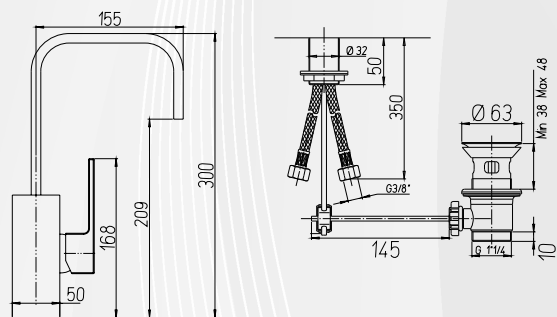

03780 MISCELATORE LAVABO "STILE 2.0"

Paini

CODICE	VARIANTE	COD.PRODUTTORE	U.M.	M.V.	CF	LISTINO
0378002	Cromo + Piletta 1"1/4	84CR211LRS	PZ	1	1	155,8000

Scarico 1" 1/4.
Cartuccia diametro 25 Bassa Modello 0422925 foro EVS

Materiale: Ottone
Finitura: Cromo

03782 MISCELATORE LAVABO ALTO "STILE 2.0"

Paini

CODICE	VARIANTE	COD.PRODUTTORE	U.M.	M.V.	CF	LISTINO
0378202	Cromo + Piletta 1"1/4	84CR211LLBLRSSR	PZ	1	1	285,0000

Piletta a scattino 1" 1/4.
Cartuccia diametro 25 Bassa Modello 0422925 foro EVS.

Materiale: Ottone
Finitura: Cromo

03784 MISCELATORE LAVABO BOCCA ORIENTABILE "STILE 2.0"

Paini

CODICE	VARIANTE	COD.PRODUTTORE	U.M.	M.V.	CF	LISTINO
0378402	Cromo + Piletta 1"1/4	84CR250R	PZ	1	1	205,2000

Completo di piletta di scarico 1"1/4.
Cartuccia diametro 35 bassa modello 0422004.

Materiale: Ottone
Finitura: Cromo

03786 MISCELATORE LAVABO A MURO "STILE 2.0"

Paini

CODICE	VARIANTE	COD.PRODUTTORE	U.M.	M.V.	CF	LISTINO
0378602	Cromo	84CR208RP	PZ	1	1	190,0000

Fornita senza piletta.
Cartuccia diametro 35 Modello 0422004.