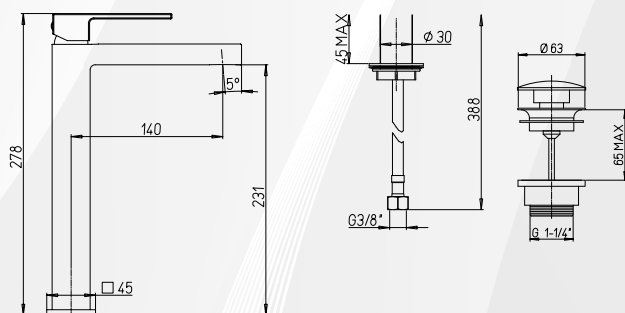

03780 MISCELATORE LAVABO "STILE 2.0"

Paini

CODICE	VARIANTE	COD.PRODUTTORE	U.M.	M.V.	CF	LISTINO
0378002	Cromo + Piletta 1"1/4	84CR211LRS	PZ	1	1	155,8000

Scarico 1" 1/4.
Cartuccia diametro 25 Bassa Modello 0422925 foro EVS

Materiale: Ottone
Finitura: Cromo

03782 MISCELATORE LAVABO ALTO "STILE 2.0"

Paini

CODICE	VARIANTE	COD.PRODUTTORE	U.M.	M.V.	CF	LISTINO
0378202	Cromo + Piletta 1"1/4	84CR211LLBLRSSR	PZ	1	1	285,0000

Piletta a scattino 1" 1/4.
Cartuccia diametro 25 Bassa Modello 0422925 foro EVS.

Materiale: Ottone
Finitura: Cromo

03784 MISCELATORE LAVABO BOCCA ORIENTABILE "STILE 2.0"

Paini

CODICE	VARIANTE	COD.PRODUTTORE	U.M.	M.V.	CF	LISTINO
0378402	Cromo + Piletta 1"1/4	84CR250R	PZ	1	1	205,2000

Completo di piletta di scarico 1"1/4.
Cartuccia diametro 35 bassa modello 0422004.

Materiale: Ottone
Finitura: Cromo

03786 MISCELATORE LAVABO A MURO "STILE 2.0"

Paini

CODICE	VARIANTE	COD.PRODUTTORE	U.M.	M.V.	CF	LISTINO
0378602	Cromo	84CR208RP	PZ	1	1	190,0000

Fornita senza piletta.
Cartuccia diametro 35 Modello 0422004.