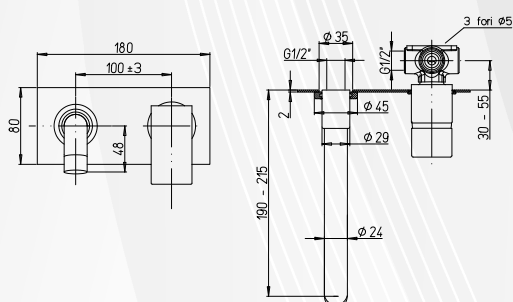

Materiale: Ottone
Finitura: Cromo

03782 MISCELATORE LAVABO ALTO "STILE 2.0"

Paini

CODICE	VARIANTE	COD.PRODUTTORE	U.M.	M.V.	CF	LISTINO
0378202	Cromo + Piletta 1"1/4	84CR211LLBLRSSR	PZ	1	1	285,0000

Piletta a scattino 1" 1/4.
Cartuccia diametro 25 Bassa Modello 0422925 foro EVS.

Materiale: Ottone
Finitura: Cromo

03784 MISCELATORE LAVABO BOCCA ORIENTABILE "STILE 2.0"

Paini

CODICE	VARIANTE	COD.PRODUTTORE	U.M.	M.V.	CF	LISTINO
0378402	Cromo + Piletta 1"1/4	84CR250R	PZ	1	1	205,2000

Completo di piletta di scarico 1"1/4.
Cartuccia diametro 35 bassa modello 0422004.

Materiale: Ottone
Finitura: Cromo

03786 MISCELATORE LAVABO A MURO "STILE 2.0"

Paini

CODICE	VARIANTE	COD.PRODUTTORE	U.M.	M.V.	CF	LISTINO
0378602	Cromo	84CR208RP	PZ	1	1	190,0000

Fornita senza piletta.
Cartuccia diametro 35 Modello 0422004.