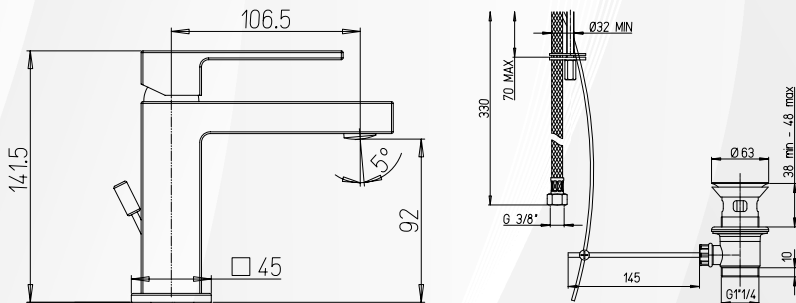

03780 MISCELATORE LAVABO "STILE 2.0"

Paini

CODICE	VARIANTE	COD.PRODUTTORE	U.M.	M.V.	CF	LISTINO
0378002	Cromo + Piletta 1"1/4	84CR211LRS	PZ	1	1	155,8000

Scarico 1" 1/4.
Cartuccia diametro 25 Bassa Modello 0422925 foro EVS

Materiale: Ottone
Finitura: Cromo

03782 MISCELATORE LAVABO ALTO "STILE 2.0"

Paini

CODICE	VARIANTE	COD.PRODUTTORE	U.M.	M.V.	CF	LISTINO
0378202	Cromo + Piletta 1"1/4	84CR211LLBLRSSR	PZ	1	1	285,0000

Piletta a scattino 1" 1/4.
Cartuccia diametro 25 Bassa Modello 0422925 foro EVS.

Materiale: Ottone
Finitura: Cromo

03784 MISCELATORE LAVABO BOCCA ORIENTABILE "STILE 2.0"

Paini

CODICE	VARIANTE	COD.PRODUTTORE	U.M.	M.V.	CF	LISTINO
0378402	Cromo + Piletta 1"1/4	84CR250R	PZ	1	1	205,2000

Completo di piletta di scarico 1"1/4.
Cartuccia diametro 35 bassa modello 0422004.

Materiale: Ottone
Finitura: Cromo

03786 MISCELATORE LAVABO A MURO "STILE 2.0"

Paini

CODICE	VARIANTE	COD.PRODUTTORE	U.M.	M.V.	CF	LISTINO
0378602	Cromo	84CR208RP	PZ	1	1	190,0000

Fornita senza piletta.
Cartuccia diametro 35 Modello 0422004.