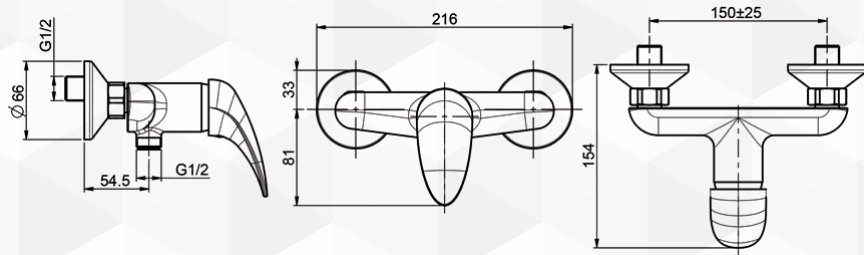

fima CARLO FRATTINI  
made in Italy

**03798 MISCELATORE DOCCIA ESTERNO 'SERIE 18'**

CODICE	VARIANTE	COD.PRODUTTORE	U.M.	M.V.	CF	LISTINO
03798	Cromo	F3295/1CR	PZ	1	1	

Cartuccia F2036 Alta, nostro codice 0424202

fima CARLO FRATTINI  
made in Italy

**03797 MISCELATORE DOCCIA INCASSO CON DEVIATORE 'SERIE 18'**

CODICE	VARIANTE	COD.PRODUTTORE	U.M.	M.V.	CF	LISTINO
03797	Cromo	F3289CR.ECO	PZ	1	1	

Cartuccia F2036, nostro codice 04242. Ø 35- FIMA BOX + parte esterna serie 18