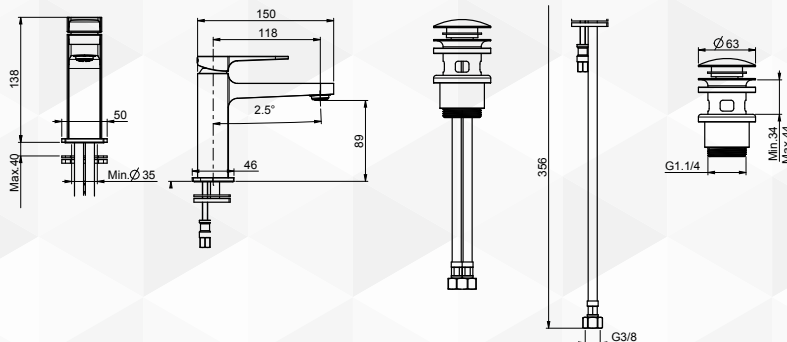

03810 MISCELATORE VASCA ESTERNO 'NEXT'

fima CARLO FRATTINI
made in Italy

CODICE	VARIANTE	COD.PRODUTTORE	U.M.	M.V.	CF	LISTINO
03810	Supporto duplex	F3934CR	PZ	1	1	

Cartuccia F2224 alta- Flex cm 150

03812 MISCELATORE LAVABO 'NEXT'

fima CARLO FRATTINI
made in Italy

CODICE	VARIANTE	COD.PRODUTTORE	U.M.	M.V.	CF	LISTINO
03812	Scarico 1" 1/4	F3941N.CR.AS	PZ	1	1	

Cartuccia F2792 bassa, nostro codice 04240

03814 MISCELATORE BIDET 'NEXT'

fima CARLO FRATTINI
made in Italy

CODICE	VARIANTE	COD.PRODUTTORE	U.M.	M.V.	CF	LISTINO
03814	Scarico 1" 1/4	F3942N.CR.AS	PZ	1	1	

Cartuccia F2792 bassa, nostro codice 04240

03816 MISCELATORE DOCCIA INCASSO 'NEXT'

fima CARLO FRATTINI
made in Italy