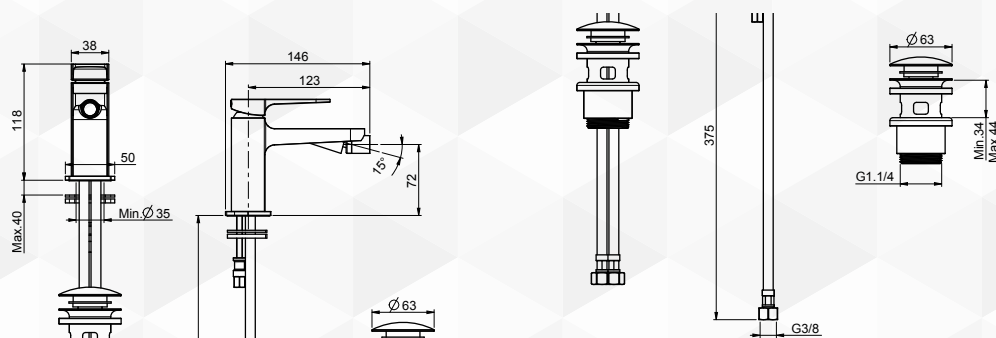

03810 MISCELATORE VASCA ESTERNO 'NEXT'

fima CARLO FRATTINI
made in Italy

CODICE	VARIANTE	COD.PRODUTTORE	U.M.	M.V.	CF	LISTINO
03810	Supporto duplex	F3934CR	PZ	1	1	

Cartuccia F2224 alta- Flex cm 150

03812 MISCELATORE LAVABO 'NEXT'

fima CARLO FRATTINI
made in Italy

CODICE	VARIANTE	COD.PRODUTTORE	U.M.	M.V.	CF	LISTINO
03812	Scarico 1" 1/4	F3941N.CR.AS	PZ	1	1	

Cartuccia F2792 bassa, nostro codice 04240

03814 MISCELATORE BIDET 'NEXT'

fima CARLO FRATTINI
made in Italy

CODICE	VARIANTE	COD.PRODUTTORE	U.M.	M.V.	CF	LISTINO
03814	Scarico 1" 1/4	F3942N.CR.AS	PZ	1	1	

Cartuccia F2792 bassa, nostro codice 04240

03816 MISCELATORE DOCCIA INCASSO 'NEXT'

fima CARLO FRATTINI
made in Italy