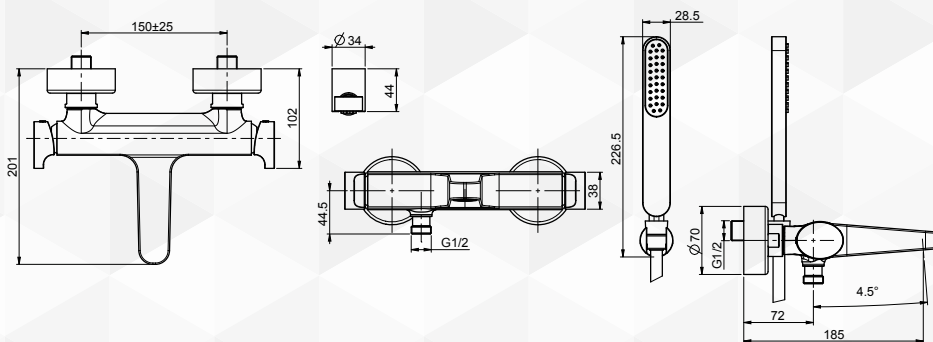

03810 MISCELATORE VASCA ESTERNO 'NEXT'

fima CARLO FRATTINI
made in Italy

CODICE	VARIANTE	COD.PRODUTTORE	U.M.	M.V.	CF	LISTINO
03810	Supporto duplex	F3934CR	PZ	1	1	

Cartuccia F2224 alta- Flex cm 150

03812 MISCELATORE LAVABO 'NEXT'

fima CARLO FRATTINI
made in Italy

CODICE	VARIANTE	COD.PRODUTTORE	U.M.	M.V.	CF	LISTINO
03812	Scarico 1" 1/4	F3941N.CR.AS	PZ	1	1	

Cartuccia F2792 bassa, nostro codice 04240

03814 MISCELATORE BIDET 'NEXT'

fima CARLO FRATTINI
made in Italy

CODICE	VARIANTE	COD.PRODUTTORE	U.M.	M.V.	CF	LISTINO
03814	Scarico 1" 1/4	F3942N.CR.AS	PZ	1	1	

Cartuccia F2792 bassa, nostro codice 04240

03816 MISCELATORE DOCCIA INCASSO 'NEXT'

fima CARLO FRATTINI
made in Italy