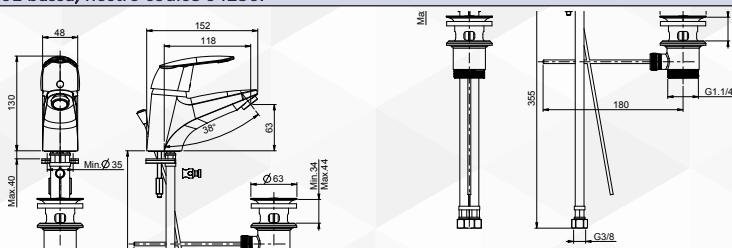

ARTICOLO DISPONIBILE FINO ESAURIMENTO SCORTE

fima CARLO FRATTINI made in Italy

03832 MISCELATORE LAVABO 'SERIE 2'

CODICE	VARIANTE	COD.PRODUTTORE	U.M.	M.V.	CF	LISTINO
03832	Scarico 1" 1/4	F3201CR	PZ	1	1	

Cartuccia F2001 bassa, nostro codice 04236.

ARTICOLO DISPONIBILE FINO ESAURIMENTO SCORTE

fima CARLO FRATTINI made in Italy

03834 MISCELATORE BIDET 'SERIE 2'

CODICE	VARIANTE	COD.PRODUTTORE	U.M.	M.V.	CF	LISTINO
03834	Scarico 1" 1/4	F3202CR	PZ	1	1	

Cartuccia F2001 bassa, nostro codice 04236.

ARTICOLO DISPONIBILE FINO ESAURIMENTO SCORTE

fima CARLO FRATTINI made in Italy

03836 MISCELATORE DOCCIA INCASSO 'SERIE 2'

CODICE	VARIANTE	COD.PRODUTTORE	U.M.	M.V.	CF	LISTINO
03836	Cromo	F3203CR	PZ	1	1	

Cartuccia F2001 alta, nostro codice 04236.