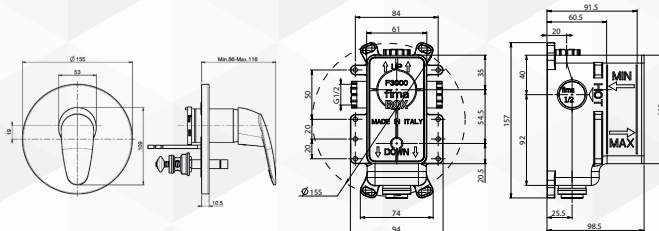

ARTICOLO DISPONIBILE FINO ESAURIMENTO SCORTE