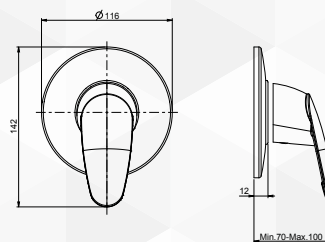

ARTICOLO DISPONIBILE FINO ESAURIMENTO SCORTE

fima CARLO FRATTINI made in Italy

03838 MISCELATORE DOCCIA INCASSO CON DEVIATORE 'SERIE 2'

CODICE	VARIANTE	COD.PRODUTTORE	U.M.	M.V.	CF	LISTINO
03838	Cromo	F3209CR.ECO	PZ	1	1	