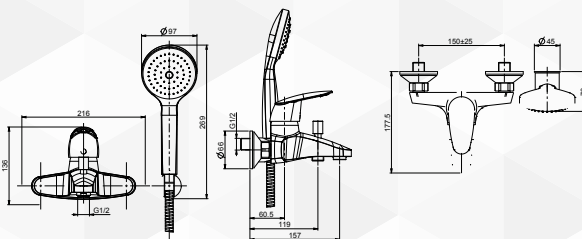

fima CARLO FRATTINI made in Italy

03830 MISCELATORE VASCA ESTERNO 'SERIE 2'

CODICE	VARIANTE	COD.PRODUTTORE	U.M.	M.V.	CF	LISTINO
03830	Supporto duplex	F3204CR	PZ	1	1	

Cartuccia F2001, nostro codice 04236. alta-Flex cm 150

ARTICOLO DISPONIBILE FINO ESAURIMENTO SCORTE

fima CARLO FRATTINI made in Italy

03832 MISCELATORE LAVABO 'SERIE 2'

CODICE	VARIANTE	COD.PRODUTTORE	U.M.	M.V.	CF	LISTINO
03832	Scarico 1" 1/4	F3201CR	PZ	1	1	

Cartuccia F2001 bassa, nostro codice 04236.

ARTICOLO DISPONIBILE FINO ESAURIMENTO SCORTE

fima CARLO FRATTINI made in Italy

03834 MISCELATORE BIDET 'SERIE 2'

CODICE	VARIANTE	COD.PRODUTTORE	U.M.	M.V.	CF	LISTINO
03834	Scarico 1" 1/4	F3202CR	PZ	1	1	

Cartuccia F2001 bassa, nostro codice 04236.

ARTICOLO DISPONIBILE FINO ESAURIMENTO SCORTE

fima CARLO FRATTINI made in Italy

03836 MISCELATORE DOCCIA INCASSO 'SERIE 2'

CODICE	VARIANTE	COD.PRODUTTORE	U.M.	M.V.	CF	LISTINO
03836	Cromo	F3203CR	PZ	1	1	

Cartuccia F2001 alta, nostro codice 04236.