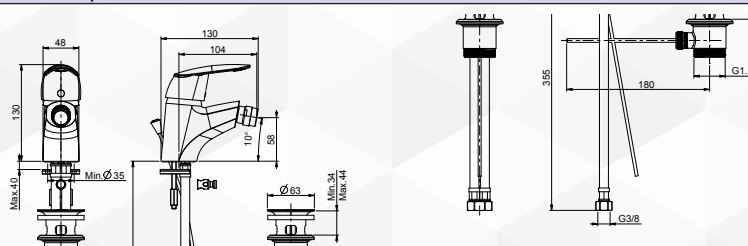

ARTICOLO DISPONIBILE FINO ESAURIMENTO SCORTE

fima CARLO FRATTINI made in Italy

03834 MISCELATORE BIDET 'SERIE 2'

CODICE	VARIANTE	COD.PRODUTTORE	U.M.	M.V.	CF	LISTINO
03834	Scarico 1" 1/4	F3202CR	PZ	1	1	

Cartuccia F2001 bassa, nostro codice 04236.