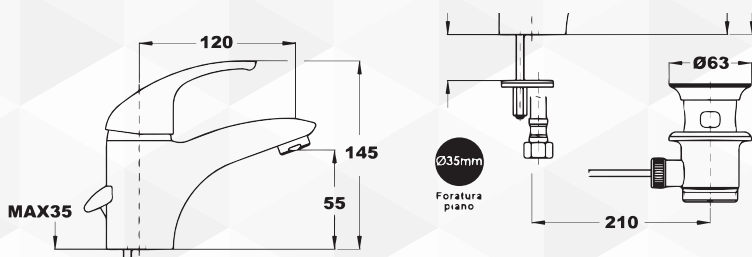

Ø 40 Alta Modello: R 1953, nostro codice 04254.

**03892** MISCELATORE LAVABO 'PRIMA'

| CODICE | VARIANTE      | COD.PRODUTTORE | U.M. | M.V. | CF | LISTINO |
|--------|---------------|----------------|------|------|----|---------|
| 03892  | scarico 1"1/4 | 570310         | PZ   | 1    | 1  |         |

Ø 40 Alta Modello: R 1953, nostro codice 04254.

**03894** MISCELATORE BIDET 'PRIMA'

| CODICE | VARIANTE       | COD.PRODUTTORE | U.M. | M.V. | CF | LISTINO |
|--------|----------------|----------------|------|------|----|---------|
| 03894  | scarico 1" 1/4 | 570360         | PZ   | 1    | 1  |         |

Ø 40 Alta Modello: R 1953, nostro codice 04254.

**03896** MISCELATORE DOCCIA INCASSO 'PRIMA'

| CODICE | VARIANTE | COD.PRODUTTORE  | U.M. | M.V. | CF | LISTINO |
|--------|----------|-----------------|------|------|----|---------|
| 03896  | Cromo    | PE570055+730055 | PZ   | 1    | 1  |         |

Ø 40 Alta Modello: R 1952, nostro codice 04252.