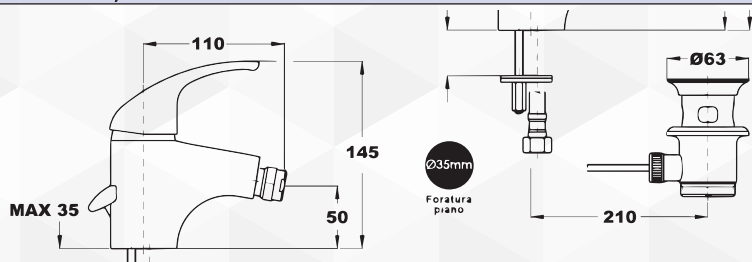

Ø 40 Alta Modello: R 1953, nostro codice 04254.

**03892** MISCELATORE LAVABO 'PRIMA'

| CODICE | VARIANTE      | COD.PRODUTTORE | U.M. | M.V. | CF | LISTINO |
|--------|---------------|----------------|------|------|----|---------|
| 03892  | scarico 1"1/4 | 570310         | PZ   | 1    | 1  |         |

Ø 40 Alta Modello: R 1953, nostro codice 04254.

**03894** MISCELATORE BIDET 'PRIMA'

| CODICE | VARIANTE       | COD.PRODUTTORE | U.M. | M.V. | CF | LISTINO |
|--------|----------------|----------------|------|------|----|---------|
| 03894  | scarico 1" 1/4 | 570360         | PZ   | 1    | 1  |         |

Ø 40 Alta Modello: R 1953, nostro codice 04254.

**03896** MISCELATORE DOCCIA INCASSO 'PRIMA'

| CODICE | VARIANTE | COD.PRODUTTORE  | U.M. | M.V. | CF | LISTINO |
|--------|----------|-----------------|------|------|----|---------|
| 03896  | Cromo    | PE570055+730055 | PZ   | 1    | 1  |         |

Ø 40 Alta Modello: R 1952, nostro codice 04252.