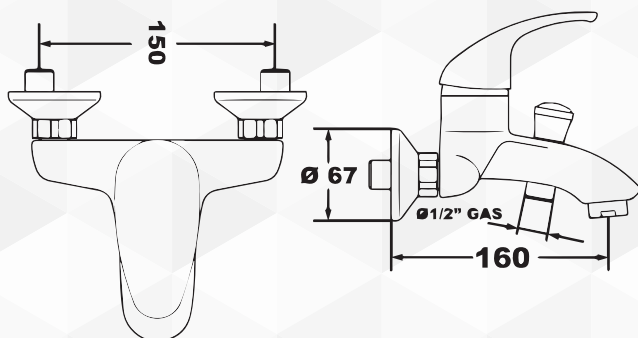

Ø 40 Alta Modello: R 1953, nostro codice 04254.

**03892** MISCELATORE LAVABO 'PRIMA'

| CODICE | VARIANTE      | COD.PRODUTTORE | U.M. | M.V. | CF | LISTINO |
|--------|---------------|----------------|------|------|----|---------|
| 03892  | scarico 1"1/4 | 570310         | PZ   | 1    | 1  |         |

Ø 40 Alta Modello: R 1953, nostro codice 04254.

**03894** MISCELATORE BIDET 'PRIMA'

| CODICE | VARIANTE       | COD.PRODUTTORE | U.M. | M.V. | CF | LISTINO |
|--------|----------------|----------------|------|------|----|---------|
| 03894  | scarico 1" 1/4 | 570360         | PZ   | 1    | 1  |         |

Ø 40 Alta Modello: R 1953, nostro codice 04254.

**03896** MISCELATORE DOCCIA INCASSO 'PRIMA'

| CODICE | VARIANTE | COD.PRODUTTORE  | U.M. | M.V. | CF | LISTINO |
|--------|----------|-----------------|------|------|----|---------|
| 03896  | Cromo    | PE570055+730055 | PZ   | 1    | 1  |         |

Ø 40 Alta Modello: R 1952, nostro codice 04252.