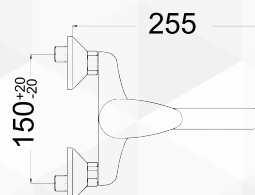

### 03900 MISCELATORE LAVELLO BOCCA ALTA 'PRIMA'

CODICE	VARIANTE	COD.PRODUTTORE	U.M.	M.V.	CF	LISTINO
03900	Cromo	570511	PZ	1	1	

Ø 40 Alta Modello: R 1953, nostro codice 04254.

### 03902 MISCELATORE LAVELLO PARETE 'PRIMA'

CODICE	VARIANTE	COD.PRODUTTORE	U.M.	M.V.	CF	LISTINO
03902	Cromo	570400	PZ	1	1	

Ø 40 Alta Modello: R 1953, nostro codice 04254.

### 03953 MISCELATORE LAVELLO 'KLINT'

CODICE	VARIANTE	COD.PRODUTTORE	U.M.	M.V.	CF	LISTINO
03953	Cromo	142511CIDF	PZ	1	1	

Ø 35. Leva laterale.