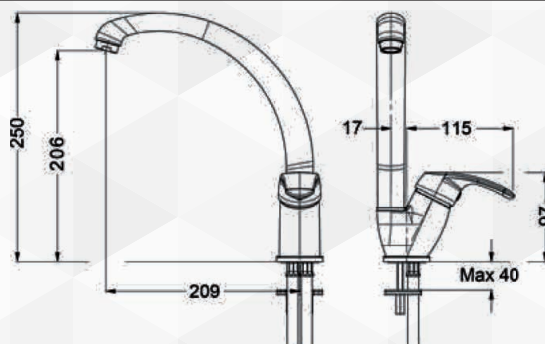

### 03900 MISCELATORE LAVELLO BOCCA ALTA 'PRIMA'

CODICE	VARIANTE	COD.PRODUTTORE	U.M.	M.V.	CF	LISTINO
03900	Cromo	570511	PZ	1	1	

Ø 40 Alta Modello: R 1953, nostro codice 04254.

### 03902 MISCELATORE LAVELLO PARETE 'PRIMA'

CODICE	VARIANTE	COD.PRODUTTORE	U.M.	M.V.	CF	LISTINO
03902	Cromo	570400	PZ	1	1	

Ø 40 Alta Modello: R 1953, nostro codice 04254.

### 03953 MISCELATORE LAVELLO 'KLINT'

CODICE	VARIANTE	COD.PRODUTTORE	U.M.	M.V.	CF	LISTINO
03953	Cromo	142511CIDF	PZ	1	1	

Ø 35. Leva laterale.