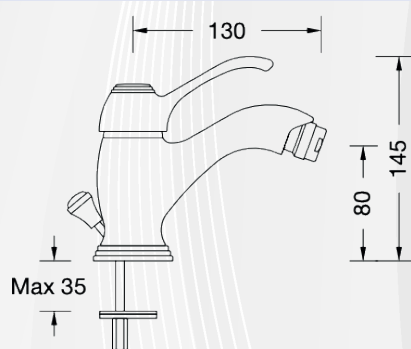

03910 MISCELATORE VASCA ESTERNO "DODO"

CODICE	VARIANTE	COD.PRODUTTORE	U.M.	M.V.	CF	LISTINO
03910	Cromo + Set Doccia	16210	PZ	1	1	220,7800

Cartuccia di ricambio Ø 35 mm, Bassa. Modello: R 1955, nostro codice 04246.
Fornito completo di Set Doccia:- Flessibile doccia cm 150;- Supporto a muro per doccia;- Doccetta anticalcare.

03912 MISCELATORE LAVABO "DODO"

CODICE	VARIANTE	COD.PRODUTTORE	U.M.	M.V.	CF	LISTINO
03912	Cromo + Piletta 1"1/4	16310FC	PZ	1	1	140,9800

Cartuccia di ricambio Ø 35 mm, Bassa. Modello: R 1954, nostro codice 04244.

03914 MISCELATORE BIDET "DODO"

CODICE	VARIANTE	COD.PRODUTTORE	U.M.	M.V.	CF	LISTINO
03914	Cromo + Piletta 1"1/4	16360FC	PZ	1	1	140,9800

Cartuccia di ricambio Ø 35 mm, Bassa. Modello: R 1954, nostro codice 04244.

03916 MISCELATORE DOCCIA INCASSO "DODO"

CODICE	VARIANTE	COD.PRODUTTORE	U.M.	M.V.	CF	LISTINO
03916	Cromo	PE16055+730355	PZ	1	1	95,7600

Cartuccia di ricambio Ø 35 mm, Bassa. Modello: R 1954, nostro codice 04244.