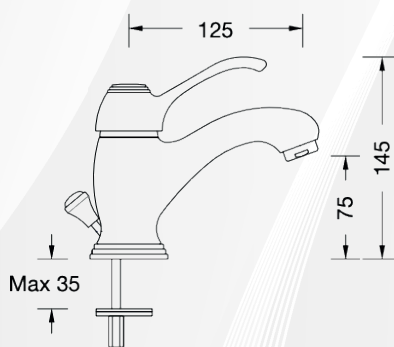

03910 MISCELATORE VASCA ESTERNO "DODO"

CODICE	VARIANTE	COD.PRODUTTORE	U.M.	M.V.	CF	LISTINO
03910	Cromo + Set Doccia	16210	PZ	1	1	220,7800

Cartuccia di ricambio Ø 35 mm, Bassa. Modello: R 1955, nostro codice 04246.
Fornito completo di Set Doccia:- Flessibile doccia cm 150;- Supporto a muro per doccia;- Doccetta anticalcare.

03912 MISCELATORE LAVABO "DODO"

CODICE	VARIANTE	COD.PRODUTTORE	U.M.	M.V.	CF	LISTINO
03912	Cromo + Piletta 1"1/4	16310FC	PZ	1	1	140,9800

Cartuccia di ricambio Ø 35 mm, Bassa. Modello: R 1954, nostro codice 04244.

03914 MISCELATORE BIDET "DODO"

CODICE	VARIANTE	COD.PRODUTTORE	U.M.	M.V.	CF	LISTINO
03914	Cromo + Piletta 1"1/4	16360FC	PZ	1	1	140,9800

Cartuccia di ricambio Ø 35 mm, Bassa. Modello: R 1954, nostro codice 04244.

03916 MISCELATORE DOCCIA INCASSO "DODO"

CODICE	VARIANTE	COD.PRODUTTORE	U.M.	M.V.	CF	LISTINO
03916	Cromo	PE16055+730355	PZ	1	1	95,7600

Cartuccia di ricambio Ø 35 mm, Bassa. Modello: R 1954, nostro codice 04244.