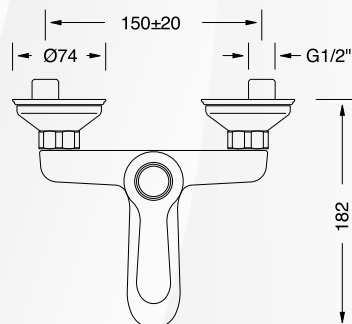

03910 MISCELATORE VASCA ESTERNO "DODO"

CODICE	VARIANTE	COD.PRODUTTORE	U.M.	M.V.	CF	LISTINO
03910	Cromo + Set Doccia	16210	PZ	1	1	220,7800

Cartuccia di ricambio Ø 35 mm, Bassa. Modello: R 1955, nostro codice 04246.
Fornito completo di Set Doccia:- Flessibile doccia cm 150;- Supporto a muro per doccia;- Doccetta anticalcare.

03912 MISCELATORE LAVABO "DODO"

CODICE	VARIANTE	COD.PRODUTTORE	U.M.	M.V.	CF	LISTINO
03912	Cromo + Piletta 1"1/4	16310FC	PZ	1	1	140,9800

Cartuccia di ricambio Ø 35 mm, Bassa. Modello: R 1954, nostro codice 04244.

03914 MISCELATORE BIDET "DODO"

CODICE	VARIANTE	COD.PRODUTTORE	U.M.	M.V.	CF	LISTINO
03914	Cromo + Piletta 1"1/4	16360FC	PZ	1	1	140,9800

Cartuccia di ricambio Ø 35 mm, Bassa. Modello: R 1954, nostro codice 04244.

03916 MISCELATORE DOCCIA INCASSO "DODO"

CODICE	VARIANTE	COD.PRODUTTORE	U.M.	M.V.	CF	LISTINO
03916	Cromo	PE16055+730355	PZ	1	1	95,7600

Cartuccia di ricambio Ø 35 mm, Bassa. Modello: R 1954, nostro codice 04244.