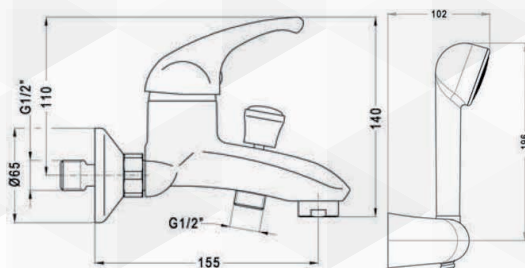

**03927** MISCELATORE VASCA 'REVE'

CODICE	VARIANTE	COD.PRODUTTORE	U.M.	M.V.	CF	LISTINO
03927	Cromo	14210	PZ	1	1	

Ø 40 Alta. Modello : R 1953, nostro codice 04254. Supporto Duplex Flex cm 150.

**03928** MISCELATORE LAVABO 'REVE'

CODICE	VARIANTE	COD.PRODUTTORE	U.M.	M.V.	CF	LISTINO
03928	Cromo	14310F	PZ	1	1	

Ø 40 Alta Modello : R 1953, nostro codice 04254. Scarico 1"1/4.

**03929** MISCELATORE BIDET 'REVE'

CODICE	VARIANTE	COD.PRODUTTORE	U.M.	M.V.	CF	LISTINO
03929	Cromo	14360F	PZ	1	1	

Ø 40 Alta. Modello : R 1953, nostro codice 04254. Scarico 1"1/4.

**03931** MISCELATORE DOCCIA INCASSO 'REVE'

CODICE	VARIANTE	COD.PRODUTTORE	U.M.	M.V.	CF	LISTINO
03931	Cromo	PE14055+730055	PZ	1	1	

Ø 40 Bassa Modello : R 1952, nostro codice 04252. Scarico 1"1/4.