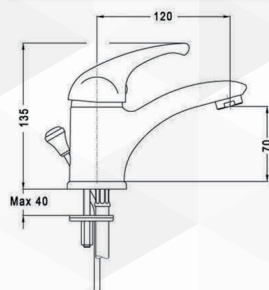

**03927** MISCELATORE VASCA 'REVE'

CODICE	VARIANTE	COD.PRODUTTORE	U.M.	M.V.	CF	LISTINO
03927	Cromo	14210	PZ	1	1	

Ø 40 Alta. Modello : R 1953, nostro codice 04254. Supporto Duplex Flex cm 150.

**03928** MISCELATORE LAVABO 'REVE'

CODICE	VARIANTE	COD.PRODUTTORE	U.M.	M.V.	CF	LISTINO
03928	Cromo	14310F	PZ	1	1	

Ø 40 Alta Modello : R 1953, nostro codice 04254. Scarico 1"1/4.

**03929** MISCELATORE BIDET 'REVE'

CODICE	VARIANTE	COD.PRODUTTORE	U.M.	M.V.	CF	LISTINO
03929	Cromo	14360F	PZ	1	1	

Ø 40 Alta. Modello : R 1953, nostro codice 04254. Scarico 1"1/4.

**03931** MISCELATORE DOCCIA INCASSO 'REVE'

CODICE	VARIANTE	COD.PRODUTTORE	U.M.	M.V.	CF	LISTINO
03931	Cromo	PE14055+730055	PZ	1	1	

Ø 40 Bassa Modello : R 1952, nostro codice 04252. Scarico 1"1/4.