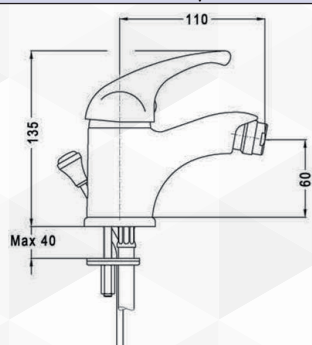

**03927** MISCELATORE VASCA 'REVE'

CODICE	VARIANTE	COD.PRODUTTORE	U.M.	M.V.	CF	LISTINO
03927	Cromo	14210	PZ	1	1	

Ø 40 Alta. Modello : R 1953, nostro codice 04254. Supporto Duplex Flex cm 150.

**03928** MISCELATORE LAVABO 'REVE'

CODICE	VARIANTE	COD.PRODUTTORE	U.M.	M.V.	CF	LISTINO
03928	Cromo	14310F	PZ	1	1	

Ø 40 Alta Modello : R 1953, nostro codice 04254. Scarico 1"1/4.

**03929** MISCELATORE BIDET 'REVE'

CODICE	VARIANTE	COD.PRODUTTORE	U.M.	M.V.	CF	LISTINO
03929	Cromo	14360F	PZ	1	1	

Ø 40 Alta. Modello : R 1953, nostro codice 04254. Scarico 1"1/4.

**03931** MISCELATORE DOCCIA INCASSO 'REVE'

CODICE	VARIANTE	COD.PRODUTTORE	U.M.	M.V.	CF	LISTINO
03931	Cromo	PE14055+730055	PZ	1	1	

Ø 40 Bassa Modello : R 1952, nostro codice 04252. Scarico 1"1/4.