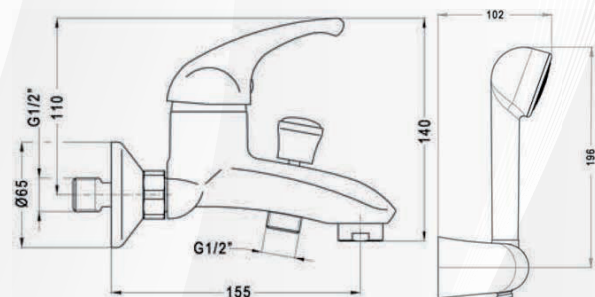

Cartuccia di ricambio Ø 40 MM, Alta. Modello: R 1953, nostro codice 04254.  
Fornito completo di:- Supporto per Doccetta;- Doccetta;- Flessibile doccia cm 150.

**03928** MISCELATORE LAVABO "REVE"

| CODICE | VARIANTE              | COD.PRODUTTORE | U.M. | M.V. | CF | LISTINO |
|--------|-----------------------|----------------|------|------|----|---------|
| 03928  | Cromo + Piletta 1"1/4 | 14310F         | PZ   | 1    | 1  | 91,9600 |

Cartuccia di ricambio Ø 40 mm, Alta. Modello: R 1953, nostro codice 04254.  
Fornito completo di:- Piletta di Scarico automatico da 1"1/4;- Set 2 Flessibili di allacciamento idrico.

**03929** MISCELATORE BIDET "REVE"

Cartuccia di ricambio Ø 40 mm, Alta. Modello: R 1953, nostro codice 04254.  
Fornito completo di:- Piletta di Scarico automatico da 1"1/4;- Set 2 Flessibili di allacciamento idrico.

**03931** MISCELATORE DOCCIA INCASSO "REVE"

Cartuccia di ricambio Ø 40 mm, Bassa. Modello: R 1952, nostro codice 04252.  
Fornito completo di:- Piletta di Scarico automatico da 1"1/4;- Set 2 Flessibili di allacciamento idrico.