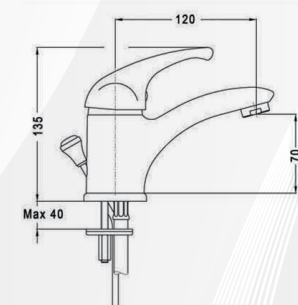

Cartuccia di ricambio Ø 40 MM, Alta. Modello: R 1953, nostro codice 04254.  
Fornito completo di:- Supporto per Doccetta;- Doccetta;- Flessibile doccia cm 150.

**03928** MISCELATORE LAVABO "REVE"

| CODICE | VARIANTE              | COD.PRODUTTORE | U.M. | M.V. | CF | LISTINO |
|--------|-----------------------|----------------|------|------|----|---------|
| 03928  | Cromo + Piletta 1"1/4 | 14310F         | PZ   | 1    | 1  | 91,9600 |

Cartuccia di ricambio Ø 40 mm, Alta. Modello: R 1953, nostro codice 04254.  
Fornito completo di:- Piletta di Scarico automatico da 1"1/4;- Set 2 Flessibili di allacciamento idrico.

**03929** MISCELATORE BIDET "REVE"

Cartuccia di ricambio Ø 40 mm, Alta. Modello: R 1953, nostro codice 04254.  
Fornito completo di:- Piletta di Scarico automatico da 1"1/4;- Set 2 Flessibili di allacciamento idrico.

**03931** MISCELATORE DOCCIA INCASSO "REVE"

Cartuccia di ricambio Ø 40 mm, Bassa. Modello: R 1952, nostro codice 04252.  
Fornito completo di:- Piletta di Scarico automatico da 1"1/4;- Set 2 Flessibili di allacciamento idrico.