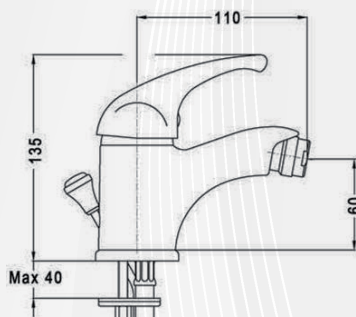

Cartuccia di ricambio Ø 40 MM, Alta. Modello: R 1953, nostro codice 04254.  
Fornito completo di:- Supporto per Doccetta;- Doccetta;- Flessibile doccia cm 150.

**03928** MISCELATORE LAVABO "REVE"

| CODICE | VARIANTE              | COD.PRODUTTORE | U.M. | M.V. | CF | LISTINO |
|--------|-----------------------|----------------|------|------|----|---------|
| 03928  | Cromo + Piletta 1"1/4 | 14310F         | PZ   | 1    | 1  | 91,9600 |

Cartuccia di ricambio Ø 40 mm, Alta. Modello: R 1953, nostro codice 04254.  
Fornito completo di:- Piletta di Scarico automatico da 1"1/4;- Set 2 Flessibili di allacciamento idrico.

**03929** MISCELATORE BIDET "REVE"

Cartuccia di ricambio Ø 40 mm, Alta. Modello: R 1953, nostro codice 04254.  
Fornito completo di:- Piletta di Scarico automatico da 1"1/4;- Set 2 Flessibili di allacciamento idrico.

**03931** MISCELATORE DOCCIA INCASSO "REVE"