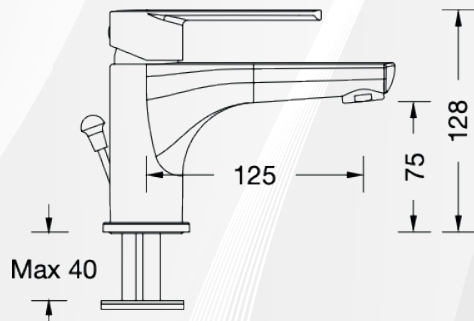

**03941** MISCELATORE LAVABO "KLINT" INCLINATO

CODICE	VARIANTE	COD.PRODUTTORE	U.M.	M.V.	CF	LISTINO
03941	Cromo + Piletta 1"1/4	142310	PZ	1	1	<b>103,1320</b>

Cartuccia di ricambio Ø 35 mm, bassa. Modello: R 1996, nostro codice 04248.  
Fornito completo di:- Piletta di Scarico automatico da 1"1/4;- Set 2 Flessibili di allacciamento idrico.

**03942** MISCELATORE LAVABO "KLINT" DIRITTO

CODICE	VARIANTE	COD.PRODUTTORE	U.M.	M.V.	CF	LISTINO
03942	Cromo + Piletta 1"1/4	142310XF	PZ	1	1	<b>112,1000</b>

Cartuccia di ricambio Ø 35 mm, bassa. Modello: R 1996, nostro codice 04248.  
Fornito completo di:- Piletta di Scarico automatico da 1"1/4;- Set 2 Flessibili di allacciamento idrico.

**03944** MISCELATORE BIDET "KLINT" INCLINATO

CODICE	VARIANTE	COD.PRODUTTORE	U.M.	M.V.	CF	LISTINO
03944	Cromo + Piletta 1"1/4	142360	PZ	1	1	<b>103,1320</b>

Cartuccia di ricambio Ø 35 mm, bassa. Modello: R 1996, nostro codice 04248.  
Fornito completo di:- Piletta di Scarico automatico da 1"1/4;- Set 2 Flessibili di allacciamento idrico.

**03946** MISCELATORE BIDET "KLINT" DIRITTO

CODICE	VARIANTE	COD.PRODUTTORE	U.M.	M.V.	CF	LISTINO
03946	Cromo + Piletta 1"1/4	14236XF	PZ	1	1	<b>112,1000</b>

Cartuccia di ricambio Ø 35 mm, bassa. Modello: R 1996, nostro codice 04248.  
Fornito completo di:- Piletta di Scarico automatico da 1"1/4;- Set 2 Flessibili di allacciamento idrico.