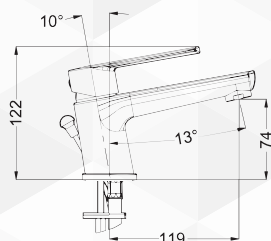

03939 MISCELATORE VASCA 'KLINT'

CODICE	VARIANTE	COD.PRODUTTORE	U.M.	M.V.	CF	LISTINO
03939	Cromo	142210	PZ	1	1	

Ø 35 Alta Modello: R 1975, nostro codice 04250. Supporto Duplex Flex cm 150.

03941 MISCELATORE LAVABO 'KLINT' INCLINATO

CODICE	VARIANTE	COD.PRODUTTORE	U.M.	M.V.	CF	LISTINO
03941	Cromo	142310	PZ	1	1	

Ø 35 Bassa Modello: R 1996, nostro codice 04248. Scarico 1"1/4.

03942 MISCELATORE LAVABO 'KLINT' DIRITTO

CODICE	VARIANTE	COD.PRODUTTORE	U.M.	M.V.	CF	LISTINO
03942	Cromo	142310XF	PZ	1	1	

Ø 35 Bassa Modello: R 1996, nostro codice 04248. Scarico 1"1/4.

03944 MISCELATORE BIDET 'KLINT' INCLINATO

CODICE	VARIANTE	COD.PRODUTTORE	U.M.	M.V.	CF	LISTINO
03944	Cromo	142360	PZ	1	1	

Ø 35 Bassa Modello: R 1996, nostro codice 04248. Scarico 1"1/4.

03946 MISCELATORE BIDET 'KLINT' DIRITTO

CODICE	VARIANTE	COD.PRODUTTORE	U.M.	M.V.	CF	LISTINO
03946	Cromo	14236XF	PZ	1	1	

Scarico 1"1/4. Ø 35. Bassa. Modello R1996, nostro codice 04248.