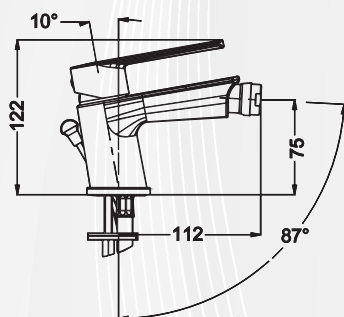

**03942** MISCELATORE LAVABO "KLINT" DIRITTO

CODICE	VARIANTE	COD.PRODUTTORE	U.M.	M.V.	CF	LISTINO
03942	Cromo + Piletta 1"1/4	142310XF	PZ	1	1	<b>112,1000</b>

Cartuccia di ricambio Ø 35 mm, bassa. Modello: R 1996, nostro codice 04248.  
Fornito completo di:- Piletta di Scarico automatico da 1"1/4;- Set 2 Flessibili di allacciamento idrico.

**03944** MISCELATORE BIDET "KLINT" INCLINATO

CODICE	VARIANTE	COD.PRODUTTORE	U.M.	M.V.	CF	LISTINO
03944	Cromo + Piletta 1"1/4	142360	PZ	1	1	<b>103,1320</b>

Cartuccia di ricambio Ø 35 mm, bassa. Modello: R 1996, nostro codice 04248.  
Fornito completo di:- Piletta di Scarico automatico da 1"1/4;- Set 2 Flessibili di allacciamento idrico.