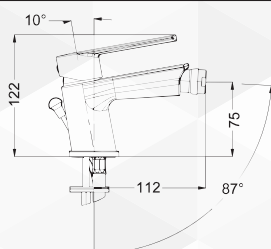

Ø 35 Bassa Modello: R 1996, nostro codice 04248. Scarico 1"1/4.

03944 MISCELATORE BIDET 'KLINT' INCLINATO

CODICE	VARIANTE	COD.PRODUTTORE	U.M.	M.V.	CF	LISTINO
03944	Cromo	142360	PZ	1	1	

Ø 35 Bassa Modello: R 1996, nostro codice 04248. Scarico 1"1/4.

03946 MISCELATORE BIDET 'KLINT' DIRITTO

CODICE	VARIANTE	COD.PRODUTTORE	U.M.	M.V.	CF	LISTINO
03946	Cromo	14236XF	PZ	1	1	

Scarico 1"1/4. Ø 35. Bassa. Modello R1996, nostro codice 04248.