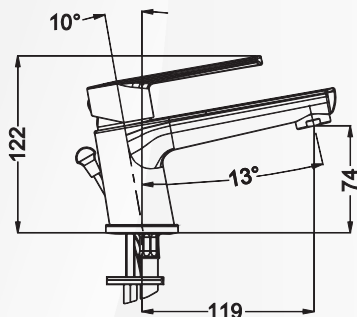

**03941** MISCELATORE LAVABO "KLINT" INCLINATO

CODICE	VARIANTE	COD.PRODUTTORE	U.M.	M.V.	CF	LISTINO
03941	Cromo + Piletta 1"1/4	142310	PZ	1	1	<b>103,1320</b>

Cartuccia di ricambio Ø 35 mm, bassa. Modello: R 1996, nostro codice 04248.  
Fornito completo di:- Piletta di Scarico automatico da 1"1/4;- Set 2 Flessibili di allacciamento idrico.

**03942** MISCELATORE LAVABO "KLINT" DIRITTO

CODICE	VARIANTE	COD.PRODUTTORE	U.M.	M.V.	CF	LISTINO
03942	Cromo + Piletta 1"1/4	142310XF	PZ	1	1	<b>112,1000</b>

Cartuccia di ricambio Ø 35 mm, bassa. Modello: R 1996, nostro codice 04248.  
Fornito completo di:- Piletta di Scarico automatico da 1"1/4;- Set 2 Flessibili di allacciamento idrico.

**03944** MISCELATORE BIDET "KLINT" INCLINATO

CODICE	VARIANTE	COD.PRODUTTORE	U.M.	M.V.	CF	LISTINO
03944	Cromo + Piletta 1"1/4	142360	PZ	1	1	<b>103,1320</b>

Cartuccia di ricambio Ø 35 mm, bassa. Modello: R 1996, nostro codice 04248.  
Fornito completo di:- Piletta di Scarico automatico da 1"1/4;- Set 2 Flessibili di allacciamento idrico.