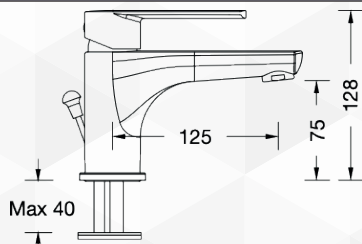

CODICE	VARIANTE	COD.PRODUTTORE	U.M.	M.V.	CF	LISTINO
03941	Cromo	142310	PZ	1	1	

Ø 35 Bassa Modello: R 1996, nostro codice 04248. Scarico 1"1/4.

03942 MISCELATORE LAVABO 'KLINT' DIRITTO

CODICE	VARIANTE	COD.PRODUTTORE	U.M.	M.V.	CF	LISTINO
03942	Cromo	142310XF	PZ	1	1	

Ø 35 Bassa Modello: R 1996, nostro codice 04248. Scarico 1"1/4.

03944 MISCELATORE BIDET 'KLINT' INCLINATO

CODICE	VARIANTE	COD.PRODUTTORE	U.M.	M.V.	CF	LISTINO
03944	Cromo	142360	PZ	1	1	

Ø 35 Bassa Modello: R 1996, nostro codice 04248. Scarico 1"1/4.

03946 MISCELATORE BIDET 'KLINT' DIRITTO

CODICE	VARIANTE	COD.PRODUTTORE	U.M.	M.V.	CF	LISTINO
03946	Cromo	14236XF	PZ	1	1	

Scarico 1"1/4. Ø 35. Bassa. Modello R1996, nostro codice 04248.