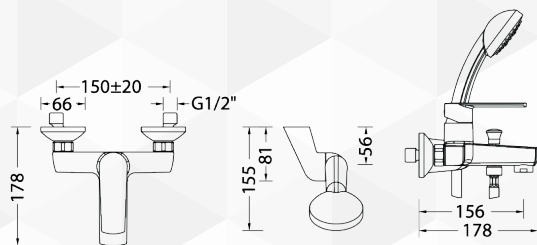

03939 MISCELATORE VASCA 'KLINT'

CODICE	VARIANTE	COD.PRODUTTORE	U.M.	M.V.	CF	LISTINO
03939	Cromo	142210	PZ	1	1	

Ø 35 Alta Modello: R 1975, nostro codice 04250. Supporto Duplex Flex cm 150.

03941 MISCELATORE LAVABO 'KLINT' INCLINATO

CODICE	VARIANTE	COD.PRODUTTORE	U.M.	M.V.	CF	LISTINO
03941	Cromo	142310	PZ	1	1	

Ø 35 Bassa Modello: R 1996, nostro codice 04248. Scarico 1"1/4.

03942 MISCELATORE LAVABO 'KLINT' DIRITTO

CODICE	VARIANTE	COD.PRODUTTORE	U.M.	M.V.	CF	LISTINO
03942	Cromo	142310XF	PZ	1	1	

Ø 35 Bassa Modello: R 1996, nostro codice 04248. Scarico 1"1/4.

03944 MISCELATORE BIDET 'KLINT' INCLINATO

CODICE	VARIANTE	COD.PRODUTTORE	U.M.	M.V.	CF	LISTINO
03944	Cromo	142360	PZ	1	1	

Ø 35 Bassa Modello: R 1996, nostro codice 04248. Scarico 1"1/4.

03946 MISCELATORE BIDET 'KLINT' DIRITTO

CODICE	VARIANTE	COD.PRODUTTORE	U.M.	M.V.	CF	LISTINO
03946	Cromo	14236XF	PZ	1	1	

Scarico 1"1/4. Ø 35. Bassa. Modello R1996, nostro codice 04248.