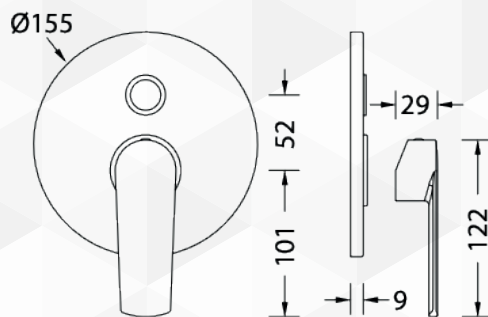

03947 MISCELATORE DOCCIA INCASSO 'KLINT'

| CODICE | VARIANTE | COD.PRODUTTORE | U.M. | M.V. | CF | LISTINO |
|--------|----------|-----------------|------|------|----|---------|
| 03947 | Cromo | PE142055+730355 | PZ | 1 | 1 | |

Ø 35 Bassa. Modello: R 1954, nostro codice 04244.

03948 MISCELATORE DOCCIA INCASSO CON DEVIATORE 'KLINT'

| CODICE | VARIANTE | COD.PRODUTTORE | U.M. | M.V. | CF | LISTINO |
|--------|----------|-----------------|------|------|----|---------|
| 03948 | Cromo | PE142030+730330 | PZ | 1 | 1 | |

Ø 35 Bassa. Modello: R 1954, nostro codice 04244.

03951 MISCELATORE DOCCIA ESTERNO 'KLINT'

| CODICE | VARIANTE | COD.PRODUTTORE | U.M. | M.V. | CF | LISTINO |
|--------|----------|----------------|------|------|----|---------|
| 03951 | Cromo | 142100 | PZ | 1 | 1 | |

Ø 35 Alta. Modello: R 1975, nostro codice 04250.