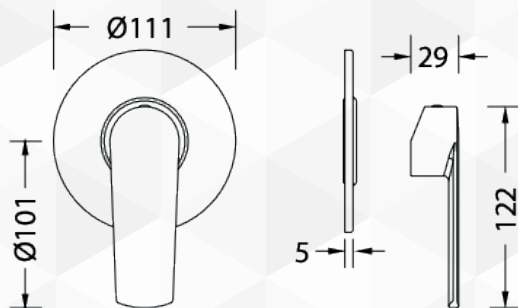

03947 MISCELATORE DOCCIA INCASSO 'KLINT'

| CODICE | VARIANTE | COD.PRODUTTORE | U.M. | M.V. | CF | LISTINO |
|--------|----------|-----------------|------|------|----|---------|
| 03947 | Cromo | PE142055+730355 | PZ | 1 | 1 | |

Ø 35 Bassa. Modello: R 1954, nostro codice 04244.

03948 MISCELATORE DOCCIA INCASSO CON DEVIATORE 'KLINT'

| CODICE | VARIANTE | COD.PRODUTTORE | U.M. | M.V. | CF | LISTINO |
|--------|----------|-----------------|------|------|----|---------|
| 03948 | Cromo | PE142030+730330 | PZ | 1 | 1 | |

Ø 35 Bassa. Modello: R 1954, nostro codice 04244.

03951 MISCELATORE DOCCIA ESTERNO 'KLINT'

| CODICE | VARIANTE | COD.PRODUTTORE | U.M. | M.V. | CF | LISTINO |
|--------|----------|----------------|------|------|----|---------|
| 03951 | Cromo | 142100 | PZ | 1 | 1 | |

Ø 35 Alta. Modello: R 1975, nostro codice 04250.