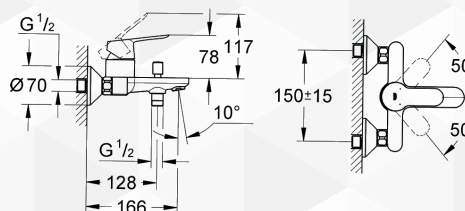

03950 GRUPPO VASCA BAUEDGE

CODICE	VARIANTE	COD.PRODUTTORE	U.M.	M.V.	CF	LISTINO
0395002	Solo Monocomando Vasca	23 334 000	PZ	1	1	
0395004	Solo Kit doccia	27 799 001	PZ	1	1	

Per l'articolo completo come foto, ordinare 0395002+0395004.

03952 MISCELATORE LAVABO BAUEDGE

CODICE	VARIANTE	COD.PRODUTTORE	U.M.	M.V.	CF	LISTINO
03952	Ø 28	23 328 000	PZ	1	1	

03954 MISCELATORE BIDET BAUEDGE

CODICE	VARIANTE	COD.PRODUTTORE	U.M.	M.V.	CF	LISTINO
03954	Ø 28	23 331 000	PZ	1	1	

03958 MISCELATORE INCASSO DOCCIA BAUEDGE

CODICE	VARIANTE	COD.PRODUTTORE	U.M.	M.V.	CF	LISTINO
0395802	Ø 46 con deviatore	29 079 000	PZ	1	1	
0395804	Ø 46 senza deviatore	29 078 000	PZ	1	1	

03959 MISCELATORE ESTERNO DOCCIA BAUEDGE