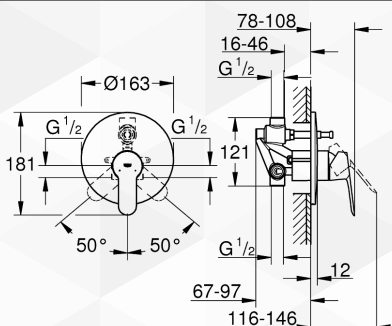

03950 GRUPPO VASCA BAUEDGE

CODICE	VARIANTE	COD.PRODUTTORE	U.M.	M.V.	CF	LISTINO
0395002	Solo Monocomando Vasca	23 334 000	PZ	1	1	
0395004	Solo Kit doccia	27 799 001	PZ	1	1	

Per l'articolo completo come foto, ordinare 0395002+0395004.

03952 MISCELATORE LAVABO BAUEDGE

CODICE	VARIANTE	COD.PRODUTTORE	U.M.	M.V.	CF	LISTINO
03952	Ø 28	23 328 000	PZ	1	1	

03954 MISCELATORE BIDET BAUEDGE

CODICE	VARIANTE	COD.PRODUTTORE	U.M.	M.V.	CF	LISTINO
03954	Ø 28	23 331 000	PZ	1	1	

03958 MISCELATORE INCASSO DOCCIA BAUEDGE

CODICE	VARIANTE	COD.PRODUTTORE	U.M.	M.V.	CF	LISTINO
0395802	Ø 46 con deviatore	29 079 000	PZ	1	1	
0395804	Ø 46 senza deviatore	29 078 000	PZ	1	1	

03959 MISCELATORE ESTERNO DOCCIA BAUEDGE