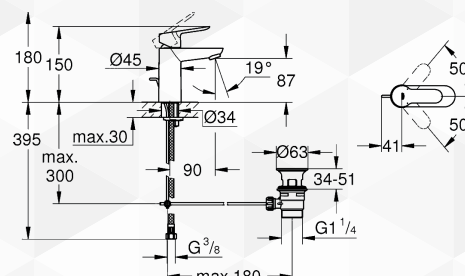

03950 GRUPPO VASCA BAUEDGE

CODICE	VARIANTE	COD.PRODUTTORE	U.M.	M.V.	CF	LISTINO
0395002	Solo Monocomando Vasca	23 334 000	PZ	1	1	
0395004	Solo Kit doccia	27 799 001	PZ	1	1	

Per l'articolo completo come foto, ordinare 0395002+0395004.

03952 MISCELATORE LAVABO BAUEDGE

CODICE	VARIANTE	COD.PRODUTTORE	U.M.	M.V.	CF	LISTINO
03952	Ø 28	23 328 000	PZ	1	1	

03954 MISCELATORE BIDET BAUEDGE

CODICE	VARIANTE	COD.PRODUTTORE	U.M.	M.V.	CF	LISTINO
03954	Ø 28	23 331 000	PZ	1	1	

03958 MISCELATORE INCASSO DOCCIA BAUEDGE

CODICE	VARIANTE	COD.PRODUTTORE	U.M.	M.V.	CF	LISTINO
0395802	Ø 46 con deviatore	29 079 000	PZ	1	1	
0395804	Ø 46 senza deviatore	29 078 000	PZ	1	1	

03959 MISCELATORE ESTERNO DOCCIA BAUEDGE