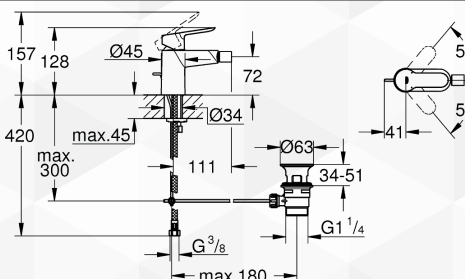

03950 GRUPPO VASCA BAUEDGE

CODICE	VARIANTE	COD.PRODUTTORE	U.M.	M.V.	CF	LISTINO
0395002	Solo Monocomando Vasca	23 334 000	PZ	1	1	
0395004	Solo Kit doccia	27 799 001	PZ	1	1	

Per l'articolo completo come foto, ordinare 0395002+0395004.

03952 MISCELATORE LAVABO BAUEDGE

CODICE	VARIANTE	COD.PRODUTTORE	U.M.	M.V.	CF	LISTINO
03952	Ø 28	23 328 000	PZ	1	1	

03954 MISCELATORE BIDET BAUEDGE

CODICE	VARIANTE	COD.PRODUTTORE	U.M.	M.V.	CF	LISTINO
03954	Ø 28	23 331 000	PZ	1	1	

03958 MISCELATORE INCASSO DOCCIA BAUEDGE

CODICE	VARIANTE	COD.PRODUTTORE	U.M.	M.V.	CF	LISTINO
0395802	Ø 46 con deviatore	29 079 000	PZ	1	1	
0395804	Ø 46 senza deviatore	29 078 000	PZ	1	1	

03959 MISCELATORE ESTERNO DOCCIA BAUEDGE