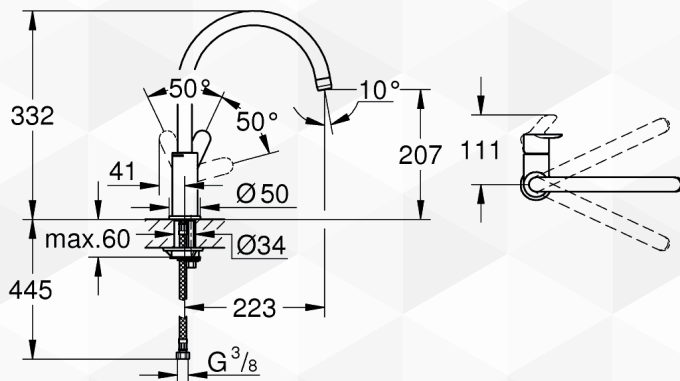

03960 MISCELATORE LAVELLO BAUEDGE

CODICE	VARIANTE	COD.PRODUTTORE	U.M.	M.V.	CF	LISTINO
03960	Cromo	31 367 001	PZ	1	1