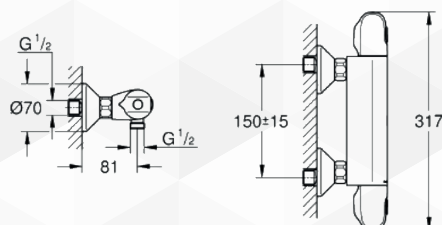

03960 MISCELATORE LAVELLO BAUEDGE

CODICE	VARIANTE	COD.PRODUTTORE	U.M.	M.V.	CF	LISTINO
03960	Cromo	31 367 001	PZ	1	1	

03962 MISCELATORE TERMOSTATICO GROHTHERM 1000

CODICE	VARIANTE	COD.PRODUTTORE	U.M.	M.V.	CF	LISTINO
03962	1/2"	34 143 003	PZ	1	1	

Installazione a parete. Sistema di sicurezza anticottature 100% Grohe CoolTouch. Manopole ergonomiche in metallo Grohe MetaGrip. Grohe SafeStop, manopola graduata per impostare la temperatura con blocco di sicurezza a 38° C.

Grohe SafeStop Plus, limitatore di temperatura a 43° C. Elemento termostatico GROHE TurboStat. Valvola di chiusura dell'acqua integrata. Manopola con limitatore di portata GROHE EcoButton per risparmio acqua fino al 50%. Vitone a dischi ceramici 1/2", 180°. Attacco del flessibile da 1/2". Raccordi a S. Tecnologia EcoJoy per il risparmio idrico.

03966 MISCELATORE TERMOSTATICO GROHTHERM 800

CODICE	VARIANTE	COD.PRODUTTORE	U.M.	M.V.	CF	LISTINO
03966	1/2"	34 558 000	PZ	1	1	

Installazione a parete. Grohe SafeStop, manopola graduata per impostare la temperatura con blocco di sicurezza a 38° C.