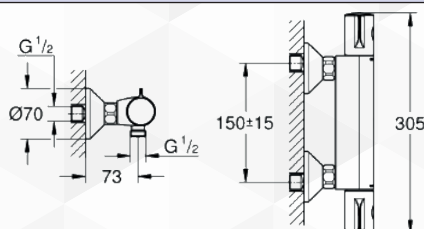

03966 MISCELATORE TERMOSTATICO GROHTHERM 800

CODICE	VARIANTE	COD.PRODUTTORE	U.M.	M.V.	CF	LISTINO
03966	1/2"	34 558 000	PZ	1	1	

Installazione a parete. Grohe SafeStop, manopola graduata per impostare la temperatura con blocco di sicurezza a 38° C.

Grohe SafeStop Plus, limitatore di temperatura a 43° C. Elemento termostatico GROHE TurboStat. Valvola di chiusura dell'acqua integrata. Manopola con limitatore di portata GROHE EcoButton per risparmio acqua fino al 50%. Vitone a dischi ceramici 1/2", 180°. Attacco del flessibile da 1/2". Raccordi a S. Rosone metallico. Tecnologia EcoJoy per il risparmio idrico.