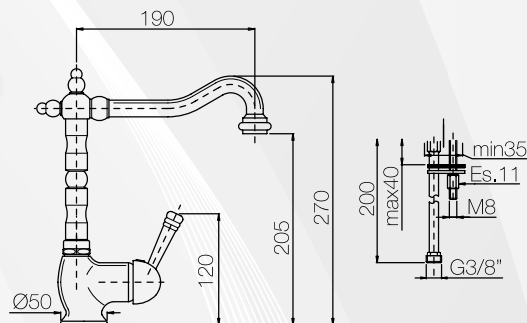

**PB**  
 PORTA&BINI  
 RUBINETTERIE
**04114****MISCELATORE LAVELLO SATURNO**

CODICE	VARIANTE	COD.PRODUTTORE	U.M.	M.V.	CF	LISTINO
0411402	Bianco	05100C2	PZ	1	1	154,0900
0411404	Granito beige	05100G2	PZ	1	1	166,4400
0411406	Satinato/cromo	05100CS	PZ	1	1	184,3000
0411408	Terra di Francia	05100C1	PZ	1	1	154,0900

**PB**  
 PORTA&BINI  
 RUBINETTERIE
**03980****MISCELATORE LAVELLO CON CANNA GIREVOLE "NEW OLD"**

CODICE	VARIANTE	COD.PRODUTTORE	U.M.	M.V.	CF	LISTINO
0398002	Bronzo	50570BR	PZ	1	1	426,3600
0398004	Cromo	50570CR	PZ	1	1	293,7400

Bronzo

Cromo

**PB**  
 PORTA&BINI  
 RUBINETTERIE
**04116****MISCELATORE LAVELLO CON DOCCETTA ESTRAIBILE PORTA&-BINI**

CODICE	VARIANTE	COD.PRODUTTORE	U.M.	M.V.	CF	LISTINO
04116	Cromo	5080	PZ	1	1	154,6600

Cartuccia Ø 40 mm.

**PB**  
 PORTA&BINI  
 RUBINETTERIE
**04102****MISCELATORE LAVELLO CON DOCCETTA ESTRAIBILE ALTA**

CODICE	VARIANTE	COD.PRODUTTORE	U.M.	M.V.	CF	LISTINO
04102	Cromo	290	NR	1	1	226,1000

Doccia estraibile.