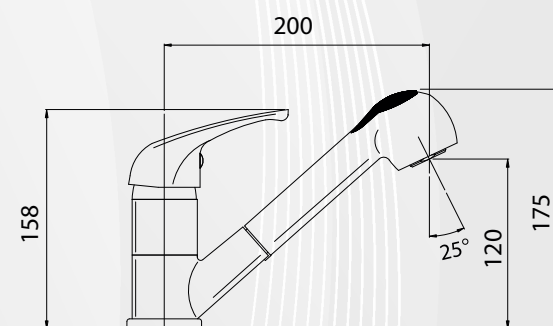

Cartuccia Ø 40 mm.

**PB**  
 PORTA&BINI  
 RUBINETTERIE
**04102****MISCELATORE LAVELLO CON DOCCETTA ESTRAIBILE ALTA**

CODICE	VARIANTE	COD.PRODUTTORE	U.M.	M.V.	CF	LISTINO
04102	Cromo	290	NR	1	1	226,1000

Doccia estraibile.