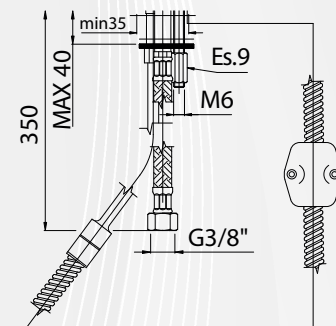

**PB**  
 PORTA&BINI  
 RUBINETTERIE
**03980****MISCELATORE LAVELLO CON CANNA GIREVOLE "NEW OLD"**

CODICE	VARIANTE	COD.PRODUTTORE	U.M.	M.V.	CF	LISTINO
0398002	Bronzo	50570BR	PZ	1	1	426,3600
0398004	Cromo	50570CR	PZ	1	1	293,7400

Bronzo

Cromo

**PB**  
 PORTA&BINI  
 RUBINETTERIE
**04116****MISCELATORE LAVELLO CON DOCCETTA ESTRAIBILE PORTA&-BINI**

CODICE	VARIANTE	COD.PRODUTTORE	U.M.	M.V.	CF	LISTINO
04116	Cromo	5080	PZ	1	1	154,6600

Cartuccia Ø 40 mm.

**PB**  
 PORTA&BINI  
 RUBINETTERIE
**04102****MISCELATORE LAVELLO CON DOCCETTA ESTRAIBILE ALTA**

CODICE	VARIANTE	COD.PRODUTTORE	U.M.	M.V.	CF	LISTINO
04102	Cromo	290	NR	1	1	226,1000

Doccia estraibile.