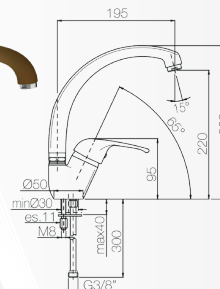

**PB**  
 PORTA&BINI  
 RUBINETTERIE
**04114****MISCELATORE LAVELLO SATURNO**

CODICE	VARIANTE	COD.PRODUTTORE	U.M.	M.V.	CF	LISTINO
0411402	Bianco	05100C2	PZ	1	1	154,0900
0411404	Granito beige	05100G2	PZ	1	1	166,4400
0411406	Satinato/cromo	05100CS	PZ	1	1	184,3000
0411408	Terra di Francia	05100C1	PZ	1	1	154,0900

**PB**  
 PORTA&BINI  
 RUBINETTERIE
**03980****MISCELATORE LAVELLO CON CANNA GIREVOLE "NEW OLD"**

CODICE	VARIANTE	COD.PRODUTTORE	U.M.	M.V.	CF	LISTINO
0398002	Bronzo	50570BR	PZ	1	1	426,3600
0398004	Cromo	50570CR	PZ	1	1	293,7400

Bronzo

Cromo

**PB**  
 PORTA&BINI  
 RUBINETTERIE
**04116****MISCELATORE LAVELLO CON DOCCETTA ESTRAIBILE PORTA&-BINI**

CODICE	VARIANTE	COD.PRODUTTORE	U.M.	M.V.	CF	LISTINO
04116	Cromo	5080	PZ	1	1	154,6600

Cartuccia Ø 40 mm.

**PB**  
 PORTA&BINI  
 RUBINETTERIE
**04102****MISCELATORE LAVELLO CON DOCCETTA ESTRAIBILE ALTA**

CODICE	VARIANTE	COD.PRODUTTORE	U.M.	M.V.	CF	LISTINO
04102	Cromo	290	NR	1	1	226,1000

Doccia estraibile.