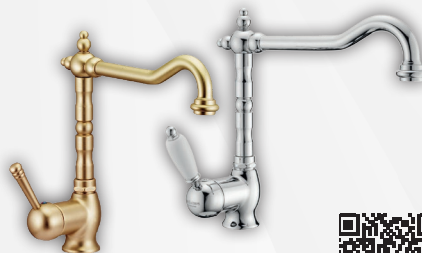

**PB**  
 PORTA&BINI  
 RUBINETTERIE
**04114****MISCELATORE LAVELLO SATURNO**

CODICE	VARIANTE	COD.PRODUTTORE	U.M.	M.V.	CF	LISTINO
0411402	Bianco	05100C2	PZ	1	1	154,0900
0411404	Granito beige	05100G2	PZ	1	1	166,4400
0411406	Satinato/cromo	05100CS	PZ	1	1	184,3000
0411408	Terra di Francia	05100C1	PZ	1	1	154,0900

**PB**  
 PORTA&BINI  
 RUBINETTERIE
**03980****MISCELATORE LAVELLO CON CANNA GIREVOLE "NEW OLD"**

CODICE	VARIANTE	COD.PRODUTTORE	U.M.	M.V.	CF	LISTINO
0398002	Bronzo	50570BR	PZ	1	1	426,3600
0398004	Cromo	50570CR	PZ	1	1	293,7400

Cartuccia Ø 40 mm.

**PB**  
 PORTA&BINI  
 RUBINETTERIE
**04102****MISCELATORE LAVELLO CON DOCCETTA ESTRAIBILE ALTA**

CODICE	VARIANTE	COD.PRODUTTORE	U.M.	M.V.	CF	LISTINO
04102	Cromo	290	NR	1	1	226,1000

Doccia estraibile.