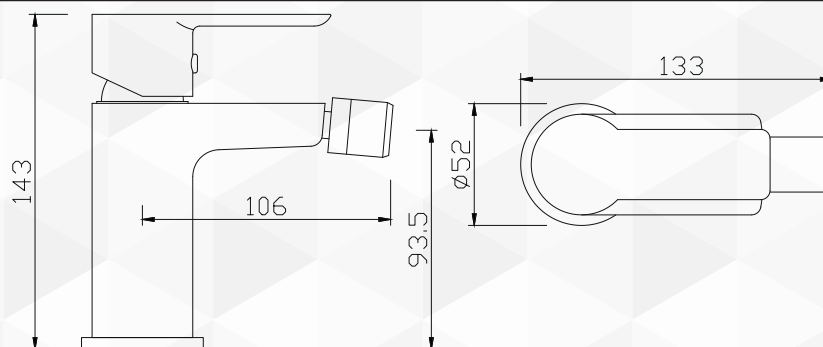

IdealStar®

04000 MISCELATORE VASCA SERIE 3000

CODICE	VARIANTE	COD.PRODUTTORE	U.M.	M.V.	CF	LISTINO
0400002	Ø 35 cromo		PZ	1	8	

Con accessori doccia- Cartuccia dm 35 bassa 2 perni

IdealStar®

04002 MISCELATORE LAVABO SERIE 3000

CODICE	VARIANTE	COD.PRODUTTORE	U.M.	M.V.	CF	LISTINO
0400202	Ø 35 cromo		PZ	1	10	

Scarico 1"1/4- Cartuccia dm 35 alta 2 perni.

IdealStar®

04004 MISCELATORE BIDET SERIE 3000

CODICE	VARIANTE	COD.PRODUTTORE	U.M.	M.V.	CF	LISTINO
0400402	Ø 35 cromo		PZ	1	10	

Scarico 1"1/4- Cartuccia dm 35 alta 2 perni.

IdealStar®

04006 MISCELATORE DOCCIA INCASSO SERIE 3000

CODICE	VARIANTE	COD.PRODUTTORE	U.M.	M.V.	CF	LISTINO
0400602	Ø 35 cromo		PZ	1	10	

Cartuccia dm 35 bassa 2 perni.