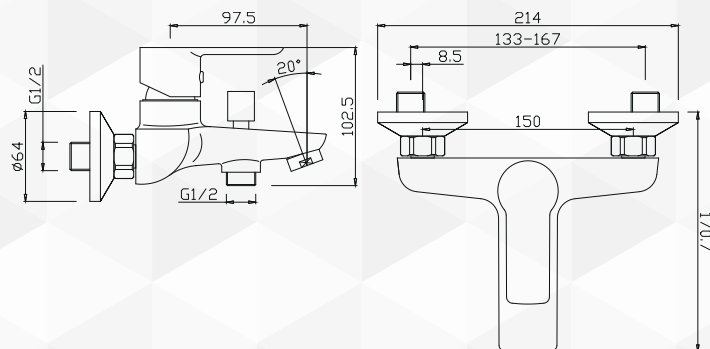

IdealStar®

04000 MISCELATORE VASCA SERIE 3000

CODICE	VARIANTE	COD.PRODUTTORE	U.M.	M.V.	CF	LISTINO
0400002	Ø 35 cromo		PZ	1	8	

Con accessori doccia- Cartuccia dm 35 bassa 2 perni

IdealStar®

04002 MISCELATORE LAVABO SERIE 3000

CODICE	VARIANTE	COD.PRODUTTORE	U.M.	M.V.	CF	LISTINO
0400202	Ø 35 cromo		PZ	1	10	

Scarico 1"1/4- Cartuccia dm 35 alta 2 perni.

IdealStar®

04004 MISCELATORE BIDET SERIE 3000

CODICE	VARIANTE	COD.PRODUTTORE	U.M.	M.V.	CF	LISTINO
0400402	Ø 35 cromo		PZ	1	10	

Scarico 1"1/4- Cartuccia dm 35 alta 2 perni.

IdealStar®

04006 MISCELATORE DOCCIA INCASSO SERIE 3000

CODICE	VARIANTE	COD.PRODUTTORE	U.M.	M.V.	CF	LISTINO
0400602	Ø 35 cromo		PZ	1	10	

Cartuccia dm 35 bassa 2 perni.