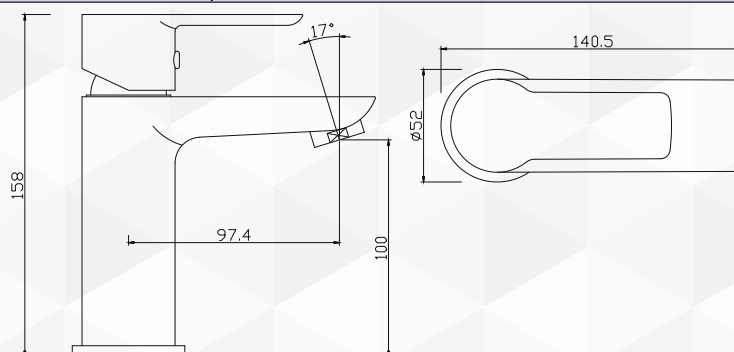

IdealStar®

04000 MISCELATORE VASCA SERIE 3000

CODICE	VARIANTE	COD.PRODUTTORE	U.M.	M.V.	CF	LISTINO
0400002	Ø 35 cromo		PZ	1	8	

Con accessori doccia- Cartuccia dm 35 bassa 2 perni

IdealStar®

04002 MISCELATORE LAVABO SERIE 3000

CODICE	VARIANTE	COD.PRODUTTORE	U.M.	M.V.	CF	LISTINO
0400202	Ø 35 cromo		PZ	1	10	

Scarico 1"1/4- Cartuccia dm 35 alta 2 perni.

IdealStar®

04004 MISCELATORE BIDET SERIE 3000

CODICE	VARIANTE	COD.PRODUTTORE	U.M.	M.V.	CF	LISTINO
0400402	Ø 35 cromo		PZ	1	10	

Scarico 1"1/4- Cartuccia dm 35 alta 2 perni.

IdealStar®

04006 MISCELATORE DOCCIA INCASSO SERIE 3000

CODICE	VARIANTE	COD.PRODUTTORE	U.M.	M.V.	CF	LISTINO
0400602	Ø 35 cromo		PZ	1	10	

Cartuccia dm 35 bassa 2 perni.