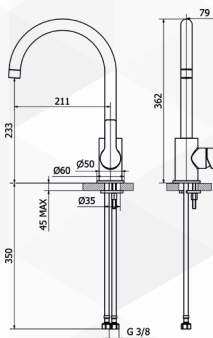

teorema

**04020** MISCELATORE LAVELLO BING  
A CANNA CONICA

CODICE	VARIANTE	COD.PRODUTTORE	U.M.	M.V.	CF	LISTINO
0402002	Cromo	9B526	PZ	1	1	

Cartuccia di ricambio nostro codice: 0421140

NOVITÀ

teorema

**04022** MISCELATORE LAVELLO GOODLIFE  
A CANNA ALTA

CODICE	VARIANTE	COD.PRODUTTORE	U.M.	M.V.	CF	LISTINO
0402202	Cromo	86536	PZ	1	5	

Cartuccia di ricambio nostro articolo 0421140

NOVITÀ

teorema

**04024** MISCELATORE LAVELLO GOODLIFE  
CANNA AD U

CODICE	VARIANTE	COD.PRODUTTORE	U.M.	M.V.	CF	LISTINO
0402402	Cromo	86564	PZ	1	6	

Cartuccia di ricambio nostro articolo 0421335

NOVITÀ

teorema

**04026** MISCELATORE LAVELLO GOODLIFE  
CON DOCCETTA ESTRAIBILE

CODICE	VARIANTE	COD.PRODUTTORE	U.M.	M.V.	CF	LISTINO
0402602	Cromo	86522	PZ	1	5	