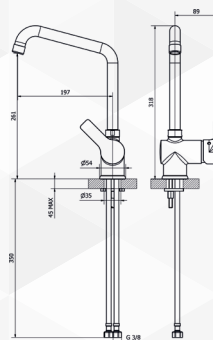

teorema

**04020** MISCELATORE LAVELLO BING  
A CANNA CONICA

CODICE	VARIANTE	COD.PRODUTTORE	U.M.	M.V.	CF	LISTINO
0402002	Cromo	9B526	PZ	1	1	

Cartuccia di ricambio nostro codice: 0421140

NOVITÀ

teorema

**04022** MISCELATORE LAVELLO GOODLIFE  
A CANNA ALTA

CODICE	VARIANTE	COD.PRODUTTORE	U.M.	M.V.	CF	LISTINO
0402202	Cromo	86536	PZ	1	5	

Cartuccia di ricambio nostro articolo 0421140

NOVITÀ

teorema

**04024** MISCELATORE LAVELLO GOODLIFE  
CANNA AD U

CODICE	VARIANTE	COD.PRODUTTORE	U.M.	M.V.	CF	LISTINO
0402402	Cromo	86564	PZ	1	6	

Cartuccia di ricambio nostro articolo 0421335

NOVITÀ

teorema

**04026** MISCELATORE LAVELLO GOODLIFE  
CON DOCCETTA ESTRAIBILE

CODICE	VARIANTE	COD.PRODUTTORE	U.M.	M.V.	CF	LISTINO
0402602	Cromo	86522	PZ	1	5	