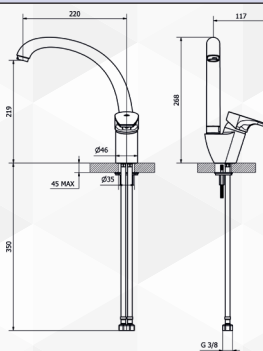

teorema

**04020** MISCELATORE LAVELLO BING  
A CANNA CONICA

CODICE	VARIANTE	COD.PRODUTTORE	U.M.	M.V.	CF	LISTINO
0402002	Cromo	9B526	PZ	1	1	

Cartuccia di ricambio nostro codice: 0421140

NOVITÀ

teorema

**04022** MISCELATORE LAVELLO GOODLIFE  
A CANNA ALTA

CODICE	VARIANTE	COD.PRODUTTORE	U.M.	M.V.	CF	LISTINO
0402202	Cromo	86536	PZ	1	5	

Cartuccia di ricambio nostro articolo 0421140

NOVITÀ

teorema

**04024** MISCELATORE LAVELLO GOODLIFE  
CANNA AD U

CODICE	VARIANTE	COD.PRODUTTORE	U.M.	M.V.	CF	LISTINO
0402402	Cromo	86564	PZ	1	6	

Cartuccia di ricambio nostro articolo 0421335

NOVITÀ

teorema

**04026** MISCELATORE LAVELLO GOODLIFE  
CON DOCCETTA ESTRAIBILE

CODICE	VARIANTE	COD.PRODUTTORE	U.M.	M.V.	CF	LISTINO
0402602	Cromo	86522	PZ	1	5	