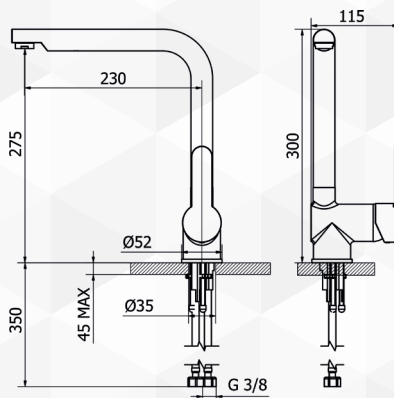

04028 MISCELATORE LAVELLO TEOREMA
CON CANNA AD U

CODICE	VARIANTE	COD.PRODUTTORE	U.M.	M.V.	CF	LISTINO
0402802	Grafite	175141G	PZ	1	6	

Finitura canna in Grafite
Cartuccia di ricambio nostro articolo 0421535

NOVITÀ

04030 MISCELATORE LAVELLO EASYFIX

CODICE	VARIANTE	COD.PRODUTTORE	U.M.	M.V.	CF	LISTINO
0403002	Cromo	17829	PZ	1	6	

Con l'innovativo sistema di fissaggio rapido dall'alto.
Cartuccia di ricambio nostro articolo 0421940