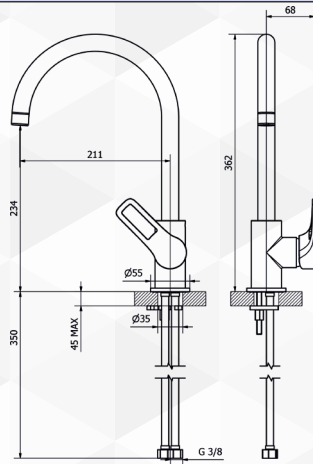

04028 MISCELATORE LAVELLO TEOREMA
CON CANNA AD U

CODICE	VARIANTE	COD.PRODUTTORE	U.M.	M.V.	CF	LISTINO
0402802	Grafite	175141G	PZ	1	6	

Finitura canna in Grafite
Cartuccia di ricambio nostro articolo 0421535

NOVITÀ

04030 MISCELATORE LAVELLO EASYFIX

CODICE	VARIANTE	COD.PRODUTTORE	U.M.	M.V.	CF	LISTINO
0403002	Cromo	17829	PZ	1	6	

Con l'innovativo sistema di fissaggio rapido dall'alto.
Cartuccia di ricambio nostro articolo 0421940