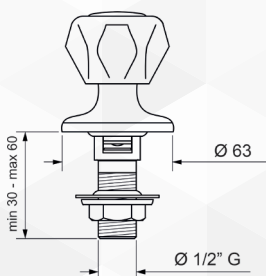

Con scarico automatico 1"1/4
Nostro vitone di ricambio codice 03038

04045 BATTERIA BIDET TRE FORI

Fromac

CODICE	VARIANTE	COD.PRODUTTORE	U.M.	M.V.	CF	LISTINO
0404502	Cromo	1422	PZ	1	1	

Con scarico automatico 1"1/4
Nostro vitone di ricambio codice 03038

04049 RUBINETTO BIDET

Fromac

CODICE	VARIANTE	COD.PRODUTTORE	U.M.	M.V.	CF	LISTINO
0404902	1/2"	1442	PZ	2	2	

Prezzo riferito al singolo rubinetto
Nostro vitone di ricambio codice 03038

04051 RUBINETTO INCASSO DIRITTO