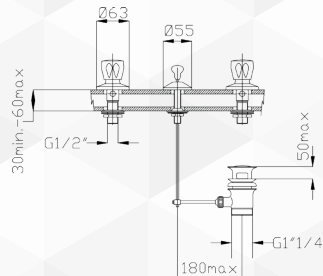

Con scarico automatico 1"1/4
Nostro vitone di ricambio codice 03038

04045 BATTERIA BIDET TRE FORI

Fromac

CODICE	VARIANTE	COD.PRODUTTORE	U.M.	M.V.	CF	LISTINO
0404502	Cromo	1422	PZ	1	1	

Con scarico automatico 1"1/4
Nostro vitone di ricambio codice 03038

04049 RUBINETTO BIDET

Fromac

CODICE	VARIANTE	COD.PRODUTTORE	U.M.	M.V.	CF	LISTINO
0404902	1/2"	1442	PZ	2	2	

Prezzo riferito al singolo rubinetto
Nostro vitone di ricambio codice 03038

04051 RUBINETTO INCASSO DIRITTO