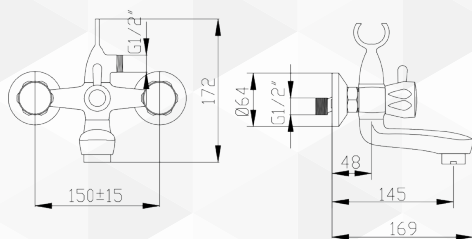

04041 GRUPPO VASCA DUPLEX

Fromac

CODICE	VARIANTE	COD.PRODUTTORE	U.M.	M.V.	CF	LISTINO
0404102	Cromo	1400	PZ	1	1	

Nostro vitone di ricambio codice 03038

04043 BATTERIA LAVABO TRE FORI

Fromac

CODICE	VARIANTE	COD.PRODUTTORE	U.M.	M.V.	CF	LISTINO
0404302	Cromo	1412	PZ	1	1	

Con scarico automatico 1"1/4
Nostro vitone di ricambio codice 03038

04045 BATTERIA BIDET TRE FORI

Fromac

CODICE	VARIANTE	COD.PRODUTTORE	U.M.	M.V.	CF	LISTINO
0404502	Cromo	1422	PZ	1	1	

Con scarico automatico 1"1/4
Nostro vitone di ricambio codice 03038