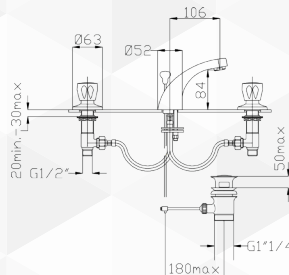

04041 GRUPPO VASCA DUPLEX

Fromac

CODICE	VARIANTE	COD.PRODUTTORE	U.M.	M.V.	CF	LISTINO
0404102	Cromo	1400	PZ	1	1	

Nostro vitone di ricambio codice 03038

04043 BATTERIA LAVABO TRE FORI

Fromac

CODICE	VARIANTE	COD.PRODUTTORE	U.M.	M.V.	CF	LISTINO
0404302	Cromo	1412	PZ	1	1	

Con scarico automatico 1"1/4
Nostro vitone di ricambio codice 03038

04045 BATTERIA BIDET TRE FORI

Fromac

CODICE	VARIANTE	COD.PRODUTTORE	U.M.	M.V.	CF	LISTINO
0404502	Cromo	1422	PZ	1	1	

Con scarico automatico 1"1/4
Nostro vitone di ricambio codice 03038

04049 RUBINETTO BIDET

Fromac

CODICE	VARIANTE	COD.PRODUTTORE	U.M.	M.V.	CF	LISTINO
0404902	1/2"	1442	PZ	2	2	

Prezzo riferito al singolo rubinetto
Nostro vitone di ricambio codice 03038

04051 RUBINETTO INCASSO DIRITTO