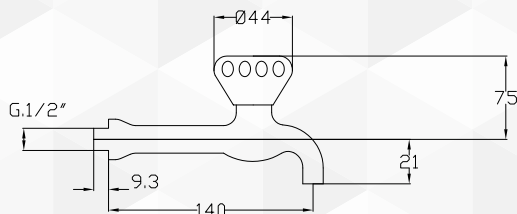

Fromac

04071 RUBINETTO PROLUNGATO PESANTE

CODICE	VARIANTE	COD.PRODUTTORE	U.M.	M.V.	CF	LISTINO
0407102	1/2"	01504.034.C	PZ	1	1	

Vitone di ricambio nostro codice 0303602

Fromac

04073 RUBINETTO LAVATRICE

CODICE	VARIANTE	COD.PRODUTTORE	U.M.	M.V.	CF	LISTINO
0407302	1/2"	113b	PZ	1	1	

Vitone di ricambio nostro codice 0303602

Fromac

04075 RUBINETTO DUPLEX PESANTE

CODICE	VARIANTE	COD.PRODUTTORE	U.M.	M.V.	CF	LISTINO
0407502	1/2" x 3/4"	154	PZ	1	1	

Fromac

04077 RUBINETTO COLLO CIGNO

CODICE	VARIANTE	COD.PRODUTTORE	U.M.	M.V.	CF	LISTINO
0407702	1/2"	57238.010.C	PZ	1	1	