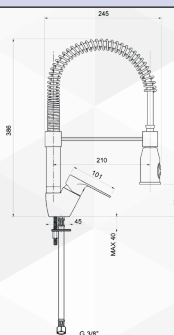

OIOLI
RUBINETTERIE

04088 MISCELATORE LAVELLO CANNA FUSA

CODICE	VARIANTE	COD.PRODUTTORE	U.M.	M.V.	CF	LISTINO
04088	Cromo	4550	PZ	1	1	

Cartuccia di ricambio nostro codice: 0420404
Diametro 40 senza distributore

OIOLI
RUBINETTERIE

04090 MISCELATORE LAVELLO PROFESSIONAL KING

CODICE	VARIANTE	COD.PRODUTTORE	U.M.	M.V.	CF	LISTINO
04090	Cromo	9247	PZ	1	1	

Cartuccia di ricambio nostro codice: 0420402
Diametro 35 senza distributore

OIOLI
RUBINETTERIE

04092 MISCELATORE LAVELLO KING CON DOCCIA ESTRAIBILE

CODICE	VARIANTE	COD.PRODUTTORE	U.M.	M.V.	CF	LISTINO
04092	Cromo	9240	PZ	1	1	

Cartuccia di ricambio nostro codice: 0420402
Diametro 35 senza distributore

OIOLI
RUBINETTERIE

04094 MISCELATORE LAVELLO KING MONOFORO CANNA ALTA

CODICE	VARIANTE	COD.PRODUTTORE	U.M.	M.V.	CF	LISTINO
0409402	Cromo	9245	PZ	1	1	
0409404	Fraganite Avena	9245-C11	PZ	1	1	

Cartuccia di ricambio nostro codice: 0420402
Diametro 35 senza distributore