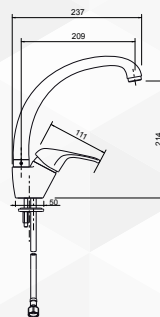

OIOLI
RUBINETTERIE

04088 MISCELATORE LAVELLO CANNA FUSA

CODICE	VARIANTE	COD.PRODUTTORE	U.M.	M.V.	CF	LISTINO
04088	Cromo	4550	PZ	1	1	

Cartuccia di ricambio nostro codice: 0420404
Diametro 40 senza distributore

OIOLI
RUBINETTERIE

04090 MISCELATORE LAVELLO PROFESSIONAL KING

CODICE	VARIANTE	COD.PRODUTTORE	U.M.	M.V.	CF	LISTINO
04090	Cromo	9247	PZ	1	1	

Cartuccia di ricambio nostro codice: 0420402
Diametro 35 senza distributore

OIOLI
RUBINETTERIE

04092 MISCELATORE LAVELLO KING CON DOCCIA ESTRAIBILE

CODICE	VARIANTE	COD.PRODUTTORE	U.M.	M.V.	CF	LISTINO
04092	Cromo	9240	PZ	1	1	

Cartuccia di ricambio nostro codice: 0420402
Diametro 35 senza distributore

OIOLI
RUBINETTERIE

04094 MISCELATORE LAVELLO KING MONOFORO CANNA ALTA

CODICE	VARIANTE	COD.PRODUTTORE	U.M.	M.V.	CF	LISTINO
0409402	Cromo	9245	PZ	1	1	
0409404	Fraganite Avena	9245-C11	PZ	1	1	

Cartuccia di ricambio nostro codice: 0420402
Diametro 35 senza distributore