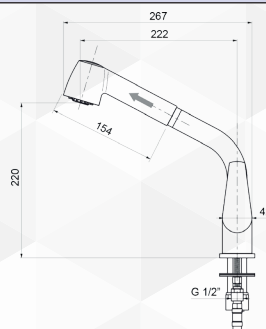

OIOLI
RUBINETTERIE

04092 MISCELATORE LAVELLO KING CON DOCCIA ESTRAIBILE

CODICE	VARIANTE	COD.PRODUTTORE	U.M.	M.V.	CF	LISTINO
04092	Cromo	9240	PZ	1	1	

Cartuccia di ricambio nostro codice: 0420402
Diametro 35 senza distributore