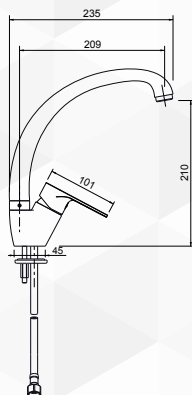

**04096** MISCELATORE LAVELLO CUCINA KING CANNA SIMILFUSA

**DIOLI**  
RUBINETTERIE

CODICE	VARIANTE	COD.PRODUTTORE	U.M.	M.V.	CF	LISTINO
0409602	Cromo	9250	PZ	1	1	
0409604	Fraganite Avena	9250-C11	PZ	1	1	

Cartuccia di ricambio nostro codice: 0420402  
Diametro 35 senza distributore

**04098** MISCELATORE LAVELLO GLORY CANNA ALTA

**DIOLI**  
RUBINETTERIE

CODICE	VARIANTE	COD.PRODUTTORE	U.M.	M.V.	CF	LISTINO
0409802	Bronzo	6745-C01	PZ	1	1	
0409804	Cromo/Bianco	6745-C06	PZ	1	1	
0409806	Cromo/Fraganite Avena	6745-C11	PZ	1	1	
0409808	Cromo/Terra di Francia	6745-C10	PZ	1	1	
0409810	Oro	6745-C02	PZ	1	1	
0409812	Ramato	6745-C05	PZ	1	1	

Cartuccia di ricambio nostro codice: 0420204  
Diametro 40 con distributore

**04100** MISCELATORE LAVELLO GLORY CANNA SIMILFUSA

**DIOLI**  
RUBINETTERIE

CODICE	VARIANTE	COD.PRODUTTORE	U.M.	M.V.	CF	LISTINO
0410002	Bronzo	6750-C01	PZ	1	1	
0410004	Cromo/Bianco	6750-C06	PZ	1	1	
0410006	Cromo/Fraganite Avena	6750-C11	PZ	1	1	
0410008	Cromo/Terra di Francia	6750-C10	PZ	1	1	
0410010	Oro	6750-C02	PZ	1	1	
0410012	Ramato	6750-C05	PZ	1	1	

Cartuccia di ricambio nostro codice: 0420204  
Diametro 40 con distributore