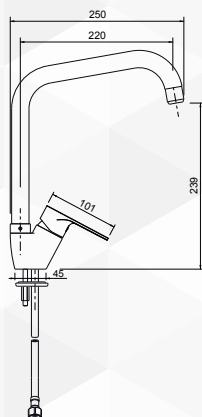

Cartuccia di ricambio nostro codice: 0420402  
Diametro 35 senza distributore

**04098** MISCELATORE LAVELLO GLORY CANNA ALTA

**DIOLI**  
RUBINETTERIE

CODICE	VARIANTE	COD.PRODUTTORE	U.M.	M.V.	CF	LISTINO
0409802	Bronzo	6745-C01	PZ	1	1	
0409804	Cromo/Bianco	6745-C06	PZ	1	1	
0409806	Cromo/Fraganite Avena	6745-C11	PZ	1	1	
0409808	Cromo/Terra di Francia	6745-C10	PZ	1	1	
0409810	Oro	6745-C02	PZ	1	1	
0409812	Ramato	6745-C05	PZ	1	1	

Cartuccia di ricambio nostro codice: 0420204  
Diametro 40 con distributore

**04100** MISCELATORE LAVELLO GLORY CANNA SIMILFUSA

**DIOLI**  
RUBINETTERIE

CODICE	VARIANTE	COD.PRODUTTORE	U.M.	M.V.	CF	LISTINO
0410002	Bronzo	6750-C01	PZ	1	1	
0410004	Cromo/Bianco	6750-C06	PZ	1	1	
0410006	Cromo/Fraganite Avena	6750-C11	PZ	1	1	
0410008	Cromo/Terra di Francia	6750-C10	PZ	1	1	
0410010	Oro	6750-C02	PZ	1	1	
0410012	Ramato	6750-C05	PZ	1	1	

Cartuccia di ricambio nostro codice: 0420204  
Diametro 40 con distributore