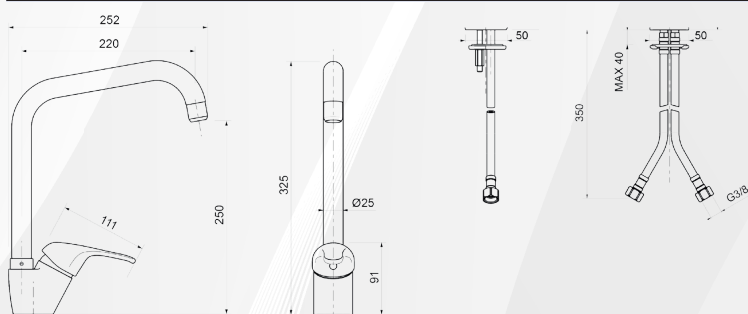

03162 MISCELATORE LEVELLO VENEZIA CANNA A "L"

OIOLI
RUBINETTERIE

CODICE	VARIANTE	COD.PRODUTTORE	U.M.	M.V.	CF	LISTINO
03162	Cromo	4746	PZ	1	1	112,3812

Cartuccia di ricambio nostro codice: 0420204. Diametro 40 con distributore

03190 MISCELATORE LEVELLO ROMA CANNA A "L"

OIOLI
RUBINETTERIE

CODICE	VARIANTE	COD.PRODUTTORE	U.M.	M.V.	CF	LISTINO
03190	Cromo	6745	PZ	1	1	120,2374

Cartuccia di ricambio nostro codice: 0420204. Diametro 40 con distributore

04094 MISCELATORE LEVELLO KING CANNA AD L

OIOLI
RUBINETTERIE

CODICE	VARIANTE	COD.PRODUTTORE	U.M.	M.V.	CF	LISTINO
0409402	Cromo	9245	PZ	1	1	118,8260
0409404	Fragranite Avena	9245-C11	PZ	1	1	171,1900

Cartuccia di ricambio nostro codice: 0420402. Diametro 35 senza distributore

Cartuccia di ricambio nostro codice: 0420204. Diametro 40 con distributore

Bronzo

Cromo/Bianco

Cromo/Fragranite Avena

Cromo/Terra di Francia

Oro

Ramato