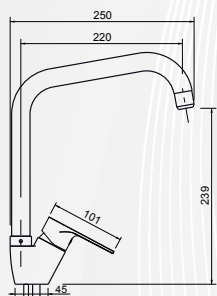

03162 MISCELATORE LEVELLO VENEZIA CANNA A "L"

OIOLI
RUBINETTERIE

CODICE	VARIANTE	COD.PRODUTTORE	U.M.	M.V.	CF	LISTINO
03162	Cromo	4746	PZ	1	1	112,3812

Cartuccia di ricambio nostro codice: 0420204. Diametro 40 con distributore

03190 MISCELATORE LEVELLO ROMA CANNA A "L"

OIOLI
RUBINETTERIE

CODICE	VARIANTE	COD.PRODUTTORE	U.M.	M.V.	CF	LISTINO
03190	Cromo	6745	PZ	1	1	120,2374

Cartuccia di ricambio nostro codice: 0420204. Diametro 40 con distributore

04094 MISCELATORE LEVELLO KING CANNA AD L

OIOLI
RUBINETTERIE

CODICE	VARIANTE	COD.PRODUTTORE	U.M.	M.V.	CF	LISTINO
0409402	Cromo	9245	PZ	1	1	118,8260
0409404	Fragranite Avena	9245-C11	PZ	1	1	171,1900

Cartuccia di ricambio nostro codice: 0420402. Diametro 35 senza distributore

Cartuccia di ricambio nostro codice: 0420204. Diametro 40 con distributore

Bronzo

Cromo/Bianco

Cromo/Fragranite Avena

Cromo/Terra di Francia

Oro

Ramato