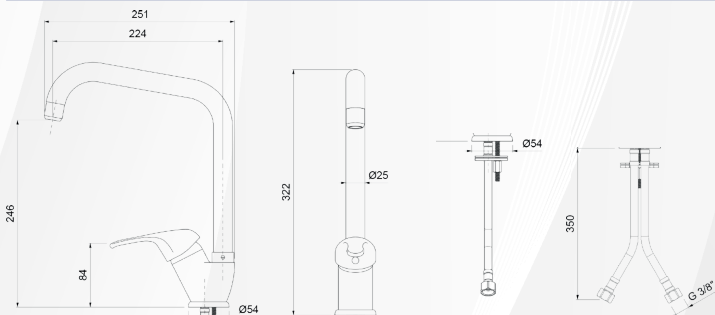

03162 MISCELATORE LEVELLO VENEZIA CANNA A "L"

OIOLI
RUBINETTERIE

CODICE	VARIANTE	COD.PRODUTTORE	U.M.	M.V.	CF	LISTINO
03162	Cromo	4746	PZ	1	1	112,3812

Cartuccia di ricambio nostro codice: 0420204. Diametro 40 con distributore

03190 MISCELATORE LEVELLO ROMA CANNA A "L"

OIOLI
RUBINETTERIE

CODICE	VARIANTE	COD.PRODUTTORE	U.M.	M.V.	CF	LISTINO
03190	Cromo	6745	PZ	1	1	120,2374

Cartuccia di ricambio nostro codice: 0420204. Diametro 40 con distributore

04094 MISCELATORE LEVELLO KING CANNA AD L

OIOLI
RUBINETTERIE

CODICE	VARIANTE	COD.PRODUTTORE	U.M.	M.V.	CF	LISTINO
0409402	Cromo	9245	PZ	1	1	118,8260
0409404	Fragranite Avena	9245-C11	PZ	1	1	171,1900

Cartuccia di ricambio nostro codice: 0420402. Diametro 35 senza distributore

Cartuccia di ricambio nostro codice: 0420204. Diametro 40 con distributore

Bronzo

Cromo/Bianco

Cromo/Fragranite Avena

Cromo/Terra di Francia

Oro

Ramato