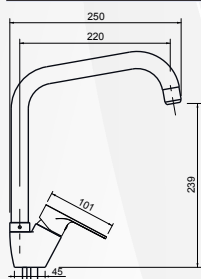

Cromo

Fragranite Avena

04098 MISCELATORE LEVELLO "GLORY" CANNA ALTA

OIOLI
RUBINETTERIE

CODICE	VARIANTE	COD.PRODUTTORE	U.M.	M.V.	CF	LISTINO
0409802	Bronzo	6745-C01	PZ	1	1	195,3580
0409804	Cromo/Bianco	6745-C06	PZ	1	1	136,5530
0409806	Cromo/Fragranite Avena	6745-C11	PZ	1	1	142,9940
0409808	Cromo/Terra di Francia	6745-C10	PZ	1	1	137,7500
0409810	Oro	6745-C02	PZ	1	1	203,4140
0409812	Ramato	6745-C05	PZ	1	1	195,3580

Cartuccia di ricambio nostro codice: 0420204. Diametro 40 con distributore

Bronzo

Cromo/Bianco

Cromo/Fragranite Avena

Cromo/Terra di Francia

Oro

Ramato