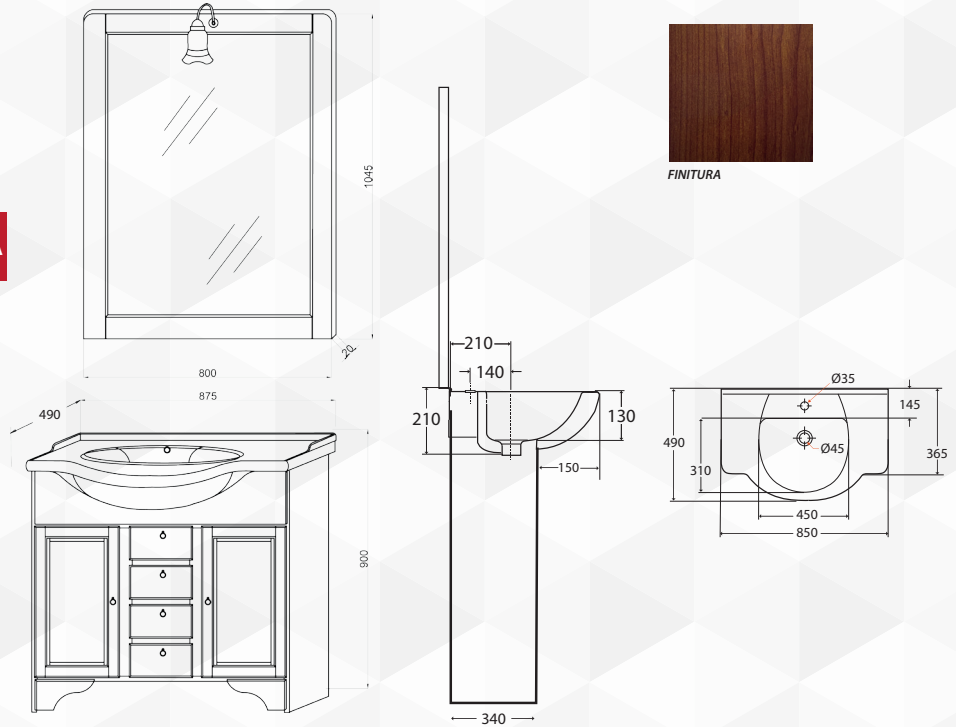

## MOBILE DA BAGNO MICHELA 85 ARTE POVERA

CODICE	VARIANTE	COD.PRODUTTORE	U.M.	M.V.	CF	LISTINO
0140402	Base cm 85	7063/F46	PZ	1	8	
0140404	Specchiera 80 cm	7095/F46	PZ	1	30	
0155206	Consolle in Ceramica 85	LAV09	PZ	1	1	

Dimensioni:  
Base (L. 86 x H. 84 x P. 50,5 cm);  
Specchiera (L. 80 x H. 104 x P. 2 cm).

NOVITÀ

Savinidue  
vor bathroom

01406

Dimensioni:  
Base (L. 86 x H. 84 x P. 50,5 cm);  
Specchiera (L. 59,5 x H. 104 x P. 2 cm);  
Pensile (L. 20 x H. 97 x P. 17 cm).

NOVITÀ