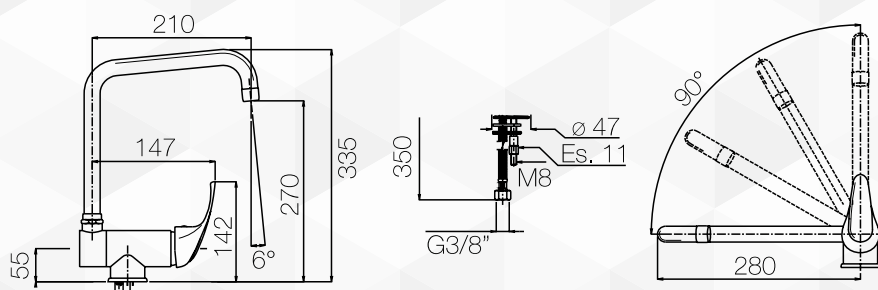

04106 MISCELATORE LAVELLO A 3 VIE CON ACQUA POTABILE SEPARATA

CODICE	VARIANTE	COD.PRODUTTORE	U.M.	M.V.	CF	LISTINO
04106	Canna alta - Cromo	5200	PZ	1	1	

04118 MISCELATORE LAVELLO CANNA RECLINABILE

CODICE	VARIANTE	COD.PRODUTTORE	U.M.	M.V.	CF	LISTINO
04118	Cromo	2100	PZ	1	1	

Installazione sotto finestra

04108 MISCELATORE LAVELLO CON ATTACCO LAVATRICE

CODICE	VARIANTE	COD.PRODUTTORE	U.M.	M.V.	CF	LISTINO
04108	cromo	9070	PZ	1	1	

Attacco lavastoviglie mix 40.

04107 MISCELATORE LAVELLO A TRE VIE CON ATTACCO ACQUA POTABILE