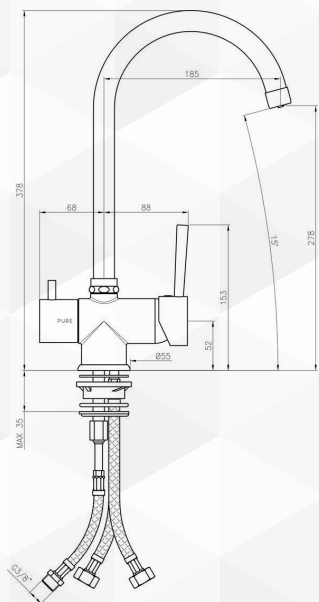

04106 MISCELATORE LAVELLO A 3 VIE CON ACQUA POTABILE SEPARATA

CODICE	VARIANTE	COD.PRODUTTORE	U.M.	M.V.	CF	LISTINO
04106	Canna alta - Cromo	5200	PZ	1	1	

04118 MISCELATORE LAVELLO CANNA RECLINABILE

CODICE	VARIANTE	COD.PRODUTTORE	U.M.	M.V.	CF	LISTINO
04118	Cromo	2100	PZ	1	1	

Installazione sotto finestra

04108 MISCELATORE LAVELLO CON ATTACCO LAVATRICE

CODICE	VARIANTE	COD.PRODUTTORE	U.M.	M.V.	CF	LISTINO
04108	cromo	9070	PZ	1	1	

Attacco lavastoviglie mix 40.

04107 MISCELATORE LAVELLO A TRE VIE CON ATTACCO ACQUA POTABILE