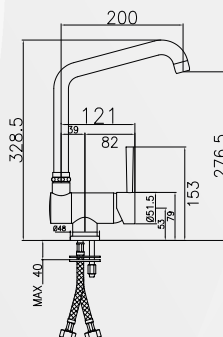

04118 MISCELATORE LAVELLO CON CANNA RECLINABILE SOTTOFINESTRA

CODICE	VARIANTE	COD.PRODUTTORE	U.M.	M.V.	CF	LISTINO
04118	Cromo	2100	PZ	1	1	262,2000

Reclinabile per installazione sotto finestra

04106 MISCELATORE LAVELLO A 3 VIE CON ATTACCO ACQUA POTABILE CANNA ALTA

CODICE	VARIANTE	COD.PRODUTTORE	U.M.	M.V.	CF	LISTINO
04106	Cromo	5200	PZ	1	1	299,0600

Il rubinetto a tre vie è dotato di una tecnologia, sviluppata e implementata con successo dagli specialisti, che ha permesso di ottenere due rubinetti in uno, risparmiando spazio ed evitando l'installazione di dispositivi extra sul lavello. Uno specifico sistema di condutture integrato nel rubinetto garantisce la netta separazione dell'acqua purificata, dall'acqua calda e fredda dell'impianto idrico. Tale rubinetto è quindi idoneo ad essere installato con sistemi moderni di filtrazione per l'acqua potabile. 100% Made in Italy.

Il rubinetto a tre vie è dotato di una tecnologia, che ha permesso di ottenere due rubinetti in uno, risparmiando spazio ed evitando l'installazione di dispositivi extra sul lavello. Uno specifico sistema di condutture integrato nel rubinetto garantisce la netta separazione dell'acqua purificata, dall'acqua calda e fredda dell'impianto idrico. Tale rubinetto è quindi idoneo ad essere installato con sistemi moderni di filtrazione per l'acqua potabile.

Materiale: Ottone
Finitura: Cromo

04107 MISCELATORE LAVELLO A 3 VIE CON ATTACCO ACQUA POTABILE

CODICE	VARIANTE	COD.PRODUTTORE	U.M.	M.V.	CF	LISTINO
04107	Cromo	9071	PZ	1	1	208,2400

04108 MISCELATORE LAVELLO CON ATTACCO LAVATRICE/LAVASTOVIGLIE