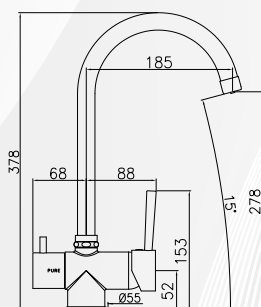

04118 MISCELATORE LAVELLO CON CANNA RECLINABILE SOTTOFINESTRA

CODICE	VARIANTE	COD.PRODUTTORE	U.M.	M.V.	CF	LISTINO
04118	Cromo	2100	PZ	1	1	262,2000

Reclinabile per installazione sotto finestra

04106 MISCELATORE LAVELLO A 3 VIE CON ATTACCO ACQUA POTABILE CANNA ALTA

CODICE	VARIANTE	COD.PRODUTTORE	U.M.	M.V.	CF	LISTINO
04106	Cromo	5200	PZ	1	1	299,0600

Il rubinetto a tre vie è dotato di una tecnologia, sviluppata e implementata con successo dagli specialisti, che ha permesso di ottenere due rubinetti in uno, risparmiando spazio ed evitando l'installazione di dispositivi extra sul lavello. Uno specifico sistema di condutture integrato nel rubinetto garantisce la netta separazione dell'acqua purificata, dall'acqua calda e fredda dell'impianto idrico. Tale rubinetto è quindi idoneo ad essere installato con sistemi moderni di filtrazione per l'acqua potabile. 100% Made in Italy.

Il rubinetto a tre vie è dotato di una tecnologia, che ha permesso di ottenere due rubinetti in uno, risparmiando spazio ed evitando l'installazione di dispositivi extra sul lavello. Uno specifico sistema di condutture integrato nel rubinetto garantisce la netta separazione dell'acqua purificata, dall'acqua calda e fredda dell'impianto idrico. Tale rubinetto è quindi idoneo ad essere installato con sistemi moderni di filtrazione per l'acqua potabile.

Materiale: Ottone
Finitura: Cromo

04107 MISCELATORE LAVELLO A 3 VIE CON ATTACCO ACQUA POTABILE

CODICE	VARIANTE	COD.PRODUTTORE	U.M.	M.V.	CF	LISTINO
04107	Cromo	9071	PZ	1	1	208,2400

04108 MISCELATORE LAVELLO CON ATTACCO LAVATRICE/LAVASTOVIGLIE