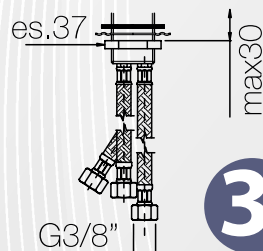

CODICE	VARIANTE	COD.PRODUTTORE	U.M.	M.V.	CF	LISTINO
04106	Cromo	5200	PZ	1	1	299,0600

Il rubinetto a tre vie è dotato di una tecnologia, sviluppata e implementata con successo dagli specialisti, che ha permesso di ottenere due rubinetti in uno, risparmiando spazio ed evitando l'installazione di dispositivi extra sul lavello. Uno specifico sistema di condutture integrato nel rubinetto garantisce la netta separazione dell'acqua purificata, dall'acqua calda e fredda dell'impianto idrico. Tale rubinetto è quindi idoneo ad essere installato con sistemi moderni di filtrazione per l'acqua potabile. 100% Made in Italy.

Il rubinetto a tre vie è dotato di una tecnologia, che ha permesso di ottenere due rubinetti in uno, risparmiando spazio ed evitando l'installazione di dispositivi extra sul lavello. Uno specifico sistema di condutture integrato nel rubinetto garantisce la netta separazione dell'acqua purificata, dall'acqua calda e fredda dell'impianto idrico. Tale rubinetto è quindi idoneo ad essere installato con sistemi moderni di filtrazione per l'acqua potabile.

Materiale: Ottone
Finitura: Cromo

04107 MISCELATORE LAVELLO A 3 VIE CON ATTACCO ACQUA POTABILE

CODICE	VARIANTE	COD.PRODUTTORE	U.M.	M.V.	CF	LISTINO
04107	Cromo	9071	PZ	1	1	208,2400

04108 MISCELATORE LAVELLO CON ATTACCO LAVATRICE/LAVASTOVIGLIE