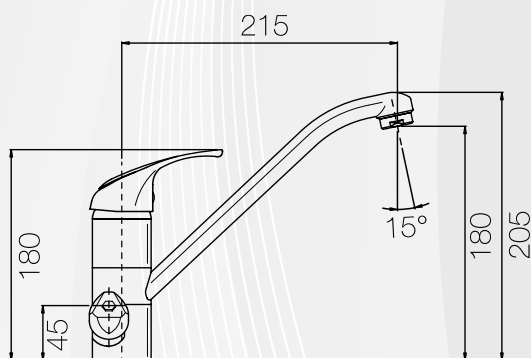

CODICE	VARIANTE	COD.PRODUTTORE	U.M.	M.V.	CF	LISTINO
04106	Cromo	5200	PZ	1	1	299,0600

Il rubinetto a tre vie è dotato di una tecnologia, sviluppata e implementata con successo dagli specialisti, che ha permesso di ottenere due rubinetti in uno, risparmiando spazio ed evitando l'installazione di dispositivi extra sul lavello. Uno specifico sistema di condutture integrato nel rubinetto garantisce la netta separazione dell'acqua purificata, dall'acqua calda e fredda dell'impianto idrico. Tale rubinetto è quindi idoneo ad essere installato con sistemi moderni di filtrazione per l'acqua potabile. 100% Made in Italy.

Il rubinetto a tre vie è dotato di una tecnologia, che ha permesso di ottenere due rubinetti in uno, risparmiando spazio ed evitando l'installazione di dispositivi extra sul lavello. Uno specifico sistema di condutture integrato nel rubinetto garantisce la netta separazione dell'acqua purificata, dall'acqua calda e fredda dell'impianto idrico. Tale rubinetto è quindi idoneo ad essere installato con sistemi moderni di filtrazione per l'acqua potabile.

Materiale: Ottone
Finitura: Cromo

04107 MISCELATORE LAVELLO A 3 VIE CON ATTACCO ACQUA POTABILE

CODICE	VARIANTE	COD.PRODUTTORE	U.M.	M.V.	CF	LISTINO
04107	Cromo	9071	PZ	1	1	208,2400

04108 MISCELATORE LAVELLO CON ATTACCO LAVATRICE/LAVASTOVIGLIE