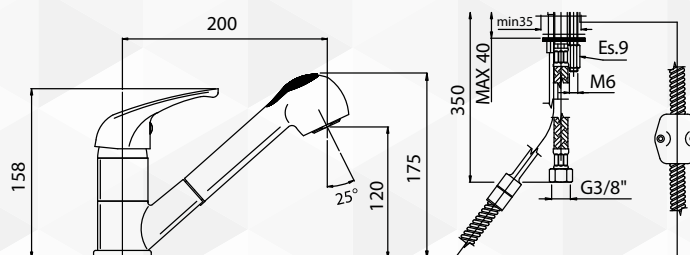

A canna conica, con leva laterale.

PB
 PORTA&BINI
 RUBINETTERIE

04116 MISCELATORE LAVELLO DOCCIA ESTRAIBILE '900'

CODICE	VARIANTE	COD.PRODUTTORE	U.M.	M.V.	CF	LISTINO
04116	Cromo	5080	PZ	1	1	

Ø 40

PB
 PORTA&BINI
 RUBINETTERIE

04122 MISCELATORE PER PARRUCCHIERA CON DOCCETTA ESTRAIBILE

CODICE	VARIANTE	COD.PRODUTTORE	U.M.	M.V.	CF	LISTINO
04122	Cromo Ø 40	892	PZ	1	1	