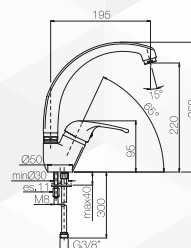

PB
 PORTA&BINI
 RUBINETTERIE

04110 MISCELATORE LAVELLO CON MOLLA E DOCCIA ESTRAIBILE

CODICE	VARIANTE	COD.PRODUTTORE	U.M.	M.V.	CF	LISTINO
04110	H 42 - Cromo	5900	PZ	1	1	

PB
 PORTA&BINI
 RUBINETTERIE

04114 MISCELATORE LAVELLO SATURNO

A canna conica, con leva laterale.

PB
 PORTA&BINI
 RUBINETTERIE

04116 MISCELATORE LAVELLO DOCCIA ESTRAIBILE '900'

CODICE	VARIANTE	COD.PRODUTTORE	U.M.	M.V.	CF	LISTINO
04116	Cromo	5080	PZ	1	1	

Ø 40

PB
 PORTA&BINI
 RUBINETTERIE

04122 MISCELATORE PER PARRUCCHIERA CON DOCCETTA ESTRAIBILE

CODICE	VARIANTE	COD.PRODUTTORE	U.M.	M.V.	CF	LISTINO
04122	Cromo Ø 40	892	PZ	1	1	