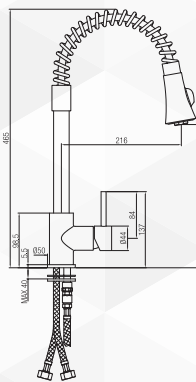

PB
 PORTA&BINI
 RUBINETTERIE

04110 MISCELATORE LAVELLO CON MOLLA E DOCCIA ESTRAIBILE

CODICE	VARIANTE	COD.PRODUTTORE	U.M.	M.V.	CF	LISTINO
04110	H 42 - Cromo	5900	PZ	1	1	

PB
 PORTA&BINI
 RUBINETTERIE

04114 MISCELATORE LAVELLO SATURNO

A canna conica, con leva laterale.

PB
 PORTA&BINI
 RUBINETTERIE

04116 MISCELATORE LAVELLO DOCCIA ESTRAIBILE '900'

CODICE	VARIANTE	COD.PRODUTTORE	U.M.	M.V.	CF	LISTINO
04116	Cromo	5080	PZ	1	1	

Ø 40

PB
 PORTA&BINI
 RUBINETTERIE

04122 MISCELATORE PER PARRUCCHIERA CON DOCCETTA ESTRAIBILE

CODICE	VARIANTE	COD.PRODUTTORE	U.M.	M.V.	CF	LISTINO
04122	Cromo Ø 40	892	PZ	1	1	