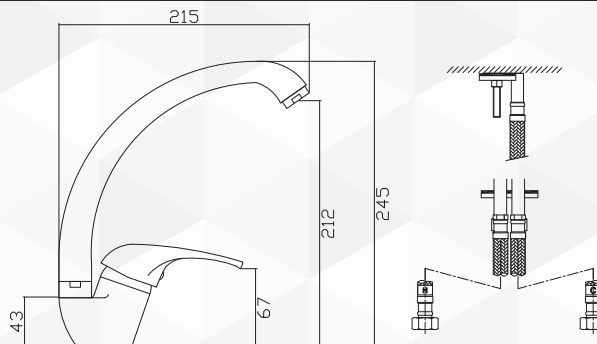

## MISCELATORE LAVELLO 'AMERICA'

CODICE	VARIANTE	COD.PRODUTTORE	U.M.	M.V.	CF	LISTINO
04124	Cromo - Canna Fusa		PZ	1	1	

Ø 40

IdealStar®

04089

## MISCELATORE LAVELLO MESSICO CANNA AD U

CODICE	VARIANTE	COD.PRODUTTORE	U.M.	M.V.	CF	LISTINO
04089	Cromo		PZ	1	1	

Ø 40

IdealStar®

04128

## MISCELATORE LAVELLO SQUARE

CODICE	VARIANTE	COD.PRODUTTORE	U.M.	M.V.	CF	LISTINO
0412802	Cromo		PZ	1	1	

Ø 25. Bocca di ricambio nostro articolo 0435302

IdealStar®

04119

## MONOCOMANDO LAVELLO INOX BOCCA L

CODICE	VARIANTE	COD.PRODUTTORE	U.M.	M.V.	CF	LISTINO
0411902	Ø 35		PZ	1	10	

Realizzato interamente in Acciaio Inox. Cartuccia Ø 35 bassa 2 perni.

NOVITÀ