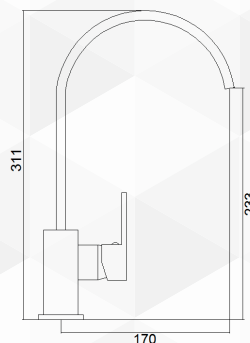

## MISCELATORE LAVELLO MESSICO CANNA AD U

CODICE	VARIANTE	COD.PRODUTTORE	U.M.	M.V.	CF	LISTINO
04089	Cromo		PZ	1	1	

Ø 40

IdealStar®

04128

## MISCELATORE LAVELLO SQUARE

CODICE	VARIANTE	COD.PRODUTTORE	U.M.	M.V.	CF	LISTINO
0412802	Cromo		PZ	1	1	

Ø 25. Bocca di ricambio nostro articolo 0435302

IdealStar®

04119