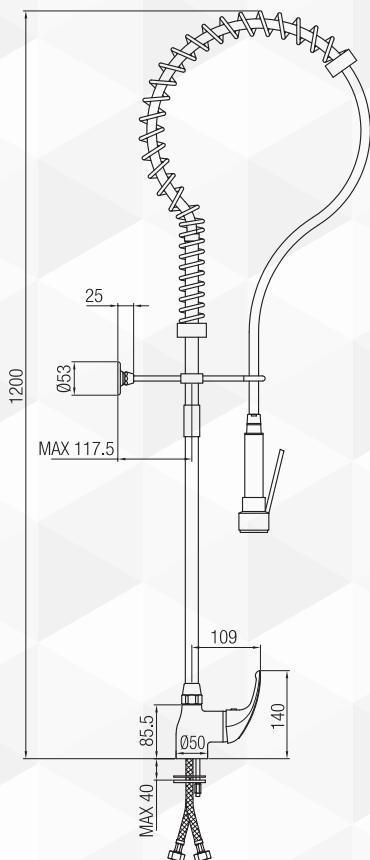

04131 MISCELATORE CUCINA CON DOCCIA
PRELAVAGGIO STOVIGLIE

CODICE	VARIANTE	COD.PRODUTTORE	U.M.	M.V.	CF	LISTINO
04131	Cromo	5600	PZ	1	1	

Uso industriale.

04135 MISCELATORE MONOCOMANDO SCALDINO

CODICE	VARIANTE	COD.PRODUTTORE	U.M.	M.V.	CF	LISTINO
04135	Cromo	001.MIX	PZ	1	1	

Ø 40. Attacco 1/2" a muro 3/8" attacco cannette.

03980 MISCELATORE LAVELLO CON CANNA GIREVOLE NEW OLD

CODICE	VARIANTE	COD.PRODUTTORE	U.M.	M.V.	CF	LISTINO
0398002	Bronzo	10570.BR	PZ	1	1	
0398004	Cromo	10570.CR	PZ	1	1	