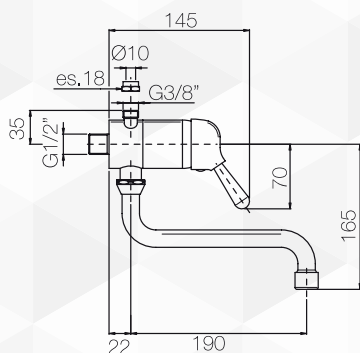

04131 MISCELATORE CUCINA CON DOCCIA
PRELAVAGGIO STOVIGLIE

CODICE	VARIANTE	COD.PRODUTTORE	U.M.	M.V.	CF	LISTINO
04131	Cromo	5600	PZ	1	1	

Uso industriale.

04135 MISCELATORE MONOCOMANDO SCALDINO

CODICE	VARIANTE	COD.PRODUTTORE	U.M.	M.V.	CF	LISTINO
04135	Cromo	001.MIX	PZ	1	1	

Ø 40. Attacco 1/2" a muro 3/8" attacco cannette.

03980 MISCELATORE LAVELLO CON CANNA GIREVOLE NEW OLD

CODICE	VARIANTE	COD.PRODUTTORE	U.M.	M.V.	CF	LISTINO
0398002	Bronzo	10570.BR	PZ	1	1	
0398004	Cromo	10570.CR	PZ	1	1	