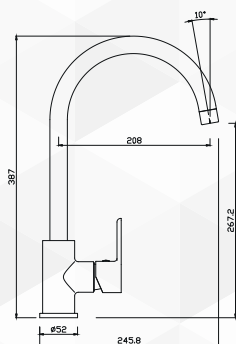

CODICE	VARIANTE	COD.PRODUTTORE	U.M.	M.V.	CF	LISTINO
0415202	Ø 35 cromo		PZ	1	10	

Cartuccia Ø 35 alta 2 perni.

04126 MISCELATORE LAVELLO AMERICA BOCCA ALTA

IdealStar

CODICE	VARIANTE	COD.PRODUTTORE	U.M.	M.V.	CF	LISTINO
0412602	Bianco		PZ	1	1	
0412604	Terra di Francia		PZ	1	1	
0412606	Granito		PZ	1	1	
0412608	Nero		PZ	1	1	