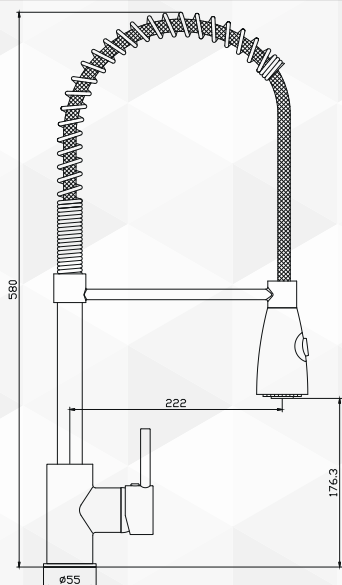

04154 MISCELATORE LAVELLO CON MOLLA SERIE 3000

IdealStar

CODICE	VARIANTE	COD.PRODUTTORE	U.M.	M.V.	CF	LISTINO
0415402	Ø 40 cromo		PZ	1	10	

Cartuccia Ø 40 alta 2 perni.

04155 DOCCETTA DI RICAMBIO SERIE 3000

IdealStar

NOVITÀ

CODICE	VARIANTE	COD.PRODUTTORE	U.M.	M.V.	CF	LISTINO
0415502	Cromata - 1/2"		PZ	1	1	

Con Pulsante.

Articolo di ricambio per nostro articolo 0415402.

04152 MISCELATORE LAVELLO SERIE 3000

IdealStar

CODICE	VARIANTE	COD.PRODUTTORE	U.M.	M.V.	CF	LISTINO
0415202	Ø 35 cromo		PZ	1	10	

Cartuccia Ø 35 alta 2 perni.

04126 MISCELATORE LAVELLO AMERICA BOCCA ALTA

IdealStar

CODICE	VARIANTE	COD.PRODUTTORE	U.M.	M.V.	CF	LISTINO
0412602	Bianco		PZ	1	1	
0412604	Terra di Francia		PZ	1	1	
0412606	Granito		PZ	1	1	
0412608	Nero		PZ	1	1	