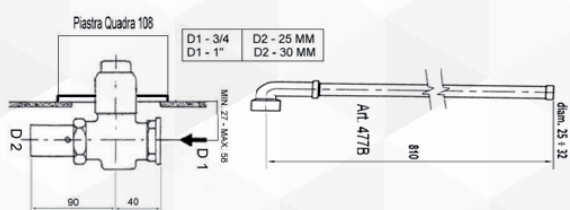

TRSMOLADA S C

04376 FLUSSOMETRO A PULSANTE ESTERNO FRONTALE TEMPORIZZATO SENZA COLPO D'ARIETE

CODICE	VARIANTE	COD.PROD.	U.M.	M.V.	CF	LISTINO
04376	1" Ø 30		PZ	1	1	

TRSMOLADA S C

04377 CARTUCCIA PER FLUSSOMETRO ESTERNO

CODICE	VARIANTE	COD.PROD.	U.M.	M.V.	CF	LISTINO
04377	-		PZ	1	1	

TRSMOLADA S C

04378 FLUSSOMETRO A PULSANTE INCASSO SENZA COLPO D'ARIETE

CODICE	VARIANTE	COD.PROD.	U.M.	M.V.	CF	LISTINO
0437802	3/4" x Ø 25		PZ	1	1	
0437804	1" x Ø 30		PZ	1	1	

TRSMOLADA S C

04379 CARTUCCIA PER FLUSSOMETRO INCASSO

CODICE	VARIANTE	COD.PROD.	U.M.	M.V.	CF	LISTINO
04379	-		PZ	1	1	

Per rubinetteria a vitone

04380 SET VITONE UNIVERSALE

CODICE	VARIANTE	COD.PROD.	U.M.	M.V.	CF	LISTINO
04380	12 combinazioni		PZ	1	10	

Per passo rapido e Flussometri

04484 SET VITONE E MANIGLIA UNIVERSALE

CODICE	VARIANTE	COD.PROD.	U.M.	M.V.	CF	LISTINO
04484	10 combinazioni		PZ	1	40	

Da inserire nell'alimentazione dm 15

ARTICOLO DISPONIBILE FINO ESAURIMENTO SCORTE