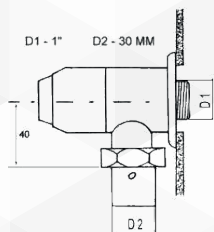

TRSMOLADA S C

04376 FLUSSOMETRO A PULSANTE ESTERNO FRONTALE TEMPORIZZATO SENZA COLPO D'ARIETE

CODICE	VARIANTE	COD.PROD.	U.M.	M.V.	CF	LISTINO
04376	1" Ø 30		PZ	1	1	

TRSMOLADA S C

04377 CARTUCCIA PER FLUSSOMETRO ESTERNO

CODICE	VARIANTE	COD.PROD.	U.M.	M.V.	CF	LISTINO
04377	-		PZ	1	1	

TRSMOLADA S C

04378 FLUSSOMETRO A PULSANTE INCASSO SENZA COLPO D'ARIETE

CODICE	VARIANTE	COD.PROD.	U.M.	M.V.	CF	LISTINO
0437802	3/4" x Ø 25		PZ	1	1	
0437804	1" x Ø 30		PZ	1	1	

TRSMOLADA S C

04379 CARTUCCIA PER FLUSSOMETRO INCASSO

CODICE	VARIANTE	COD.PROD.	U.M.	M.V.	CF	LISTINO
04379	-		PZ	1	1	

Per rubinetteria a vitone

04380 SET VITONE UNIVERSALE

CODICE	VARIANTE	COD.PROD.	U.M.	M.V.	CF	LISTINO
04380	12 combinazioni		PZ	1	10	

Per passo rapido e Flussometri

04484 SET VITONE E MANIGLIA UNIVERSALE

CODICE	VARIANTE	COD.PROD.	U.M.	M.V.	CF	LISTINO
04484	10 combinazioni		PZ	1	40	

Da inserire nell'alimentazione dm 15

ARTICOLO DISPONIBILE FINO ESAURIMENTO SCORTE