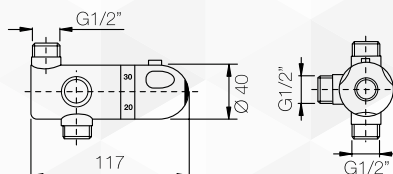

04398 RUBINETTO A FOTOCELLULA

CODICE	VARIANTE	COD.PRODUTTORE	U.M.	M.V.	CF	LISTINO
0439802	Batteria 6V		PZ	1	1	
0439804	Corrente 220V		PZ	1	1	

Bocca cm 25; ad incasso

04400 MISCELATORE A FOTOCELLULA

CODICE	VARIANTE	COD.PRODUTTORE	U.M.	M.V.	CF	LISTINO
0440002	Batteria 6V		PZ	1	1	
0440004	Corrente 220V		PZ	1	1	

Bocca cm 25; ad incasso

04402 MISCELATORE TERMOSTATICO ESTERNO SOTTO BOILER

CODICE	VARIANTE	COD.PRODUTTORE	U.M.	M.V.	CF	LISTINO
04402	Cromo	410	PZ	1	1	

04404 GRUPPO SCALDINO

CODICE	VARIANTE	COD.PRODUTTORE	U.M.	M.V.	CF	LISTINO
04404	1/2" x 10 senza cannette	002	PZ	1	1	