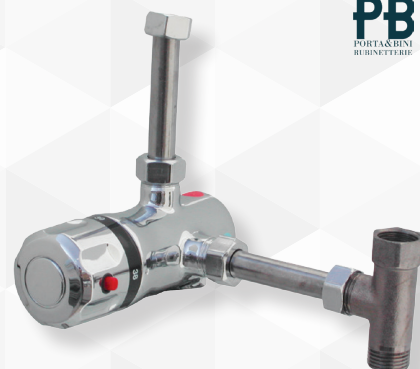

04398 RUBINETTO A FOTOCELLULA

CODICE	VARIANTE	COD.PRODUTTORE	U.M.	M.V.	CF	LISTINO
0439802	Batteria 6V		PZ	1	1	
0439804	Corrente 220V		PZ	1	1	

Bocca cm 25; ad incasso

04400 MISCELATORE A FOTOCELLULA

CODICE	VARIANTE	COD.PRODUTTORE	U.M.	M.V.	CF	LISTINO
0440002	Batteria 6V		PZ	1	1	
0440004	Corrente 220V		PZ	1	1	

Bocca cm 25; ad incasso

04402 MISCELATORE TERMOSTATICO ESTERNO SOTTO BOILER

CODICE	VARIANTE	COD.PRODUTTORE	U.M.	M.V.	CF	LISTINO
04402	Cromo	410	PZ	1	1	

04404 GRUPPO SCALDINO

CODICE	VARIANTE	COD.PRODUTTORE	U.M.	M.V.	CF	LISTINO
04404	1/2" x 10 senza cannette	002	PZ	1	1	

Senza cannette