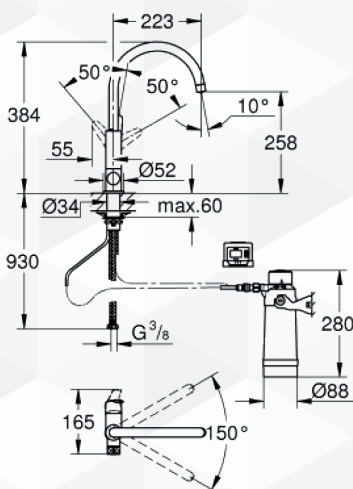

**04415** BAUCURVE GROHE BLUE PURE STARTER KIT

CODICE	VARIANTE	COD.PRODUTTORE	U.M.	M.V.	CF	LISTINO
0441502	Kit di installazione completo	3038500KIT	PZ	1	1	

Il kit è completo di  
 Grohe Blue Pure BauCurve rubinetto per lavello con filtro (30385000) +  
 Grohe Blue filtro ai carboni attivi capacità 3000 lt.(40547001) +  
 testata per filtro +  
 Timer per cambio filtro impostabile a 3/6/9/12 mesi.  
 Due batterie AA incluse.

- composto da:
- GROHE Blue miscelatore monocomando per lavello con sistema filtrante dell'acqua
- bocca "C"
- maniglia separata per erogazione di acqua filtrata
- testata da 1/2"
- cartuccia a dischi ceramici da 28 mm con tecnologia GROHE SilkMove
- bocca girevole
- angolo di rotazione 150°
- 2 canali di erogazione dell'acqua separati per acqua corrente miscelata e acqua filtrata
- con raccordi flessibili
- GROHE Blue testata filtro
- GROHE Blue filtro ai carboni attivi per migliorare il sapone dell'acqua
- capacità media 3000 l  
o 1 anno di utilizzo
- timer cambio filtro impostabile su 90, 180, 270 o 360 giorni (2 batterie AA incluse)

**04416** FILTRO DI RICAMBIO GROHE BLUE

CODICE	VARIANTE	COD.PRODUTTORE	U.M.	M.V.	CF	LISTINO
0441602	Taglia S, cap. 600 lt.	40404001	PZ	1	1	
0441604	Taglia M, cap. 1500 lt.	40430001	PZ	1	1	
0441606	Carboni attivi, cap. 3000 lt.	40547001	PZ	1	1	
0441608	Magnesium +, cap.400 lt.	40691002	PZ	1	1	