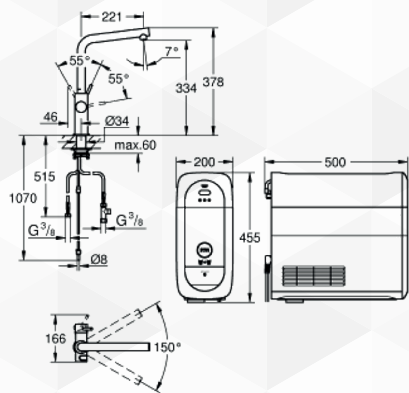

04423 BOMBOLA CO2 GROHE BLUE

CODICE	VARIANTE	COD.PRODUTTORE	U.M.	M.V.	CF	LISTINO
0442302	425 g	40422000	PZ	1	4