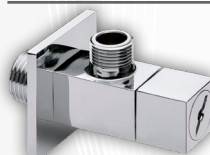

Finitura: Cromo

04584 RUBINETTO SOTTOLAVABO TONDO

CODICE	VARIANTE	COD.PROD.	U.M.	M.V.	CF	LISTINO
0458402	1/2"x3/8" + Rosetta		PZ	1	2	10,7768

Finitura: Cromo

04585 RUBINETTO SOTTOLAVABO QUADRO

CODICE	VARIANTE	COD.PROD.	U.M.	M.V.	CF	LISTINO
0458502	1/2" x 3/8" + Borchia		PZ	1	2	12,9504

Materiale: Ottone

Finitura: Cromo

Dado Tondo.
Rosone scorrevole in Ottone.

04498 RUBINETTO FILTRO TONDO SOTTOLAVABO SERIE ARREDO

CODICE	VARIANTE	COD.PROD.	U.M.	M.V.	CF	LISTINO
04498	1/2"xØ10 + Rosetta	F.008	PZ	1	2	74,7688

Finitura: Cromo

Interasse 48 mm.
Chiusura a Vitone.
Senza dado. Maniglia triangolare in zama
Rosone scorrevole inox.

04512 RUBINETTO SOTTOLAVABO PROLUNGATO A VITONE

CODICE	VARIANTE	COD.PROD.	U.M.	M.V.	CF	LISTINO
04512	1/2"x1/2" + Rosetta	C147486	PZ	1	30	16,4160

Finitura: Cromo

Rubinetto combinato lavatrice mono con filtro.
Vitone, maniglia ABS, rosone inox.

04519 RUBINETTO SOTTOLAVABO COMBINATO LAVATRICE A 3 VIE MONO CON FILTRO

CODICE	VARIANTE	COD.PROD.	U.M.	M.V.	CF	LISTINO
04519	1/2"x 3/4"x3/8" + Rosetta	D912285SD	PZ	1	50	30,2252