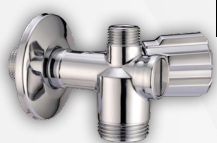

Materiale: Ottone

Finitura: Cromo

Dado Tondo.
Rosone scorrevole in Ottone.

04498 RUBINETTO FILTRO TONDO SOTTOLAVABO SERIE ARREDO

CODICE	VARIANTE	COD.PROD.	U.M.	M.V.	CF	LISTINO
04498	1/2"xØ10 + Rosetta	F.008	PZ	1	2	74,7688

Finitura: Cromo

Interasse 48 mm.
Chiusura a Vitone.
Senza dado. Maniglia triangolare in zama
Rosone scorrevole inox.

04512 RUBINETTO SOTTOLAVABO PROLUNGATO A VITONE

CODICE	VARIANTE	COD.PROD.	U.M.	M.V.	CF	LISTINO
04512	1/2"x1/2" + Rosetta	C147486	PZ	1	30	16,4160

Finitura: Cromo

Rubinetto combinato lavatrice mono con filtro.
Vitone, maniglia ABS, rosone inox.

04519 RUBINETTO SOTTOLAVABO COMBINATO LAVATRICE A 3 VIE MONO CON FILTRO

CODICE	VARIANTE	COD.PROD.	U.M.	M.V.	CF	LISTINO
04519	1/2"x 3/4"x3/8" + Rosetta	D912285SD	PZ	1	50	30,2252

Materiale: Ottone

Finitura: Cromo

Rubinetto sottolavabo 3 vie con valvola di ritegno e attacco lavatrice.

04515 RUBINETTO SOTTOLAVABO COMBINATO A 3 VIE

CODICE	VARIANTE	COD.PROD.	U.M.	M.V.	CF	LISTINO
0451502	1/2"x3/4"x Ø10 + Rosetta	255001520	PZ	1	12	16,6820