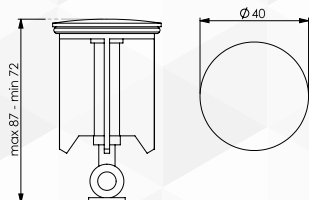

04682 TAPPO SALTERELLO COPRIPILETTA IN PVC

CODICE	VARIANTE	COD.PROD.	U.M.	M.V.	CF	LISTINO
0468202	1" - Ø 63		PZ	1	100	
0468204	1"1/4 - Ø 63		PZ	1	100	

04644 DADO CON BICONO

CODICE	VARIANTE	COD.PROD.	U.M.	M.V.	CF	LISTINO
0464402	3/8" x 10		PZ	1	10	

Prezzo riferito al singolo pezzo

04646 ECCENTRICO CON ROSONE

CODICE	VARIANTE	COD.PROD.	U.M.	M.V.	CF	LISTINO
04646	1/2"x3/4" cromo		PZ	1	1	

Prezzo riferito al singolo pezzo

04648 ECCENTRICO REGOLABILE CON ROSONE