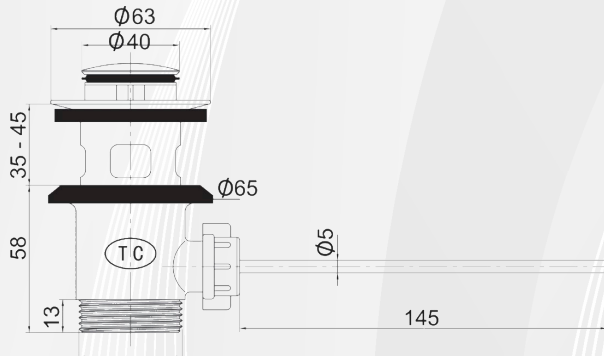

**04650** PILETTA DI SCARICO SALTARELLO "NORTON" PESANTE CON TAPPO IN ACCIAIO INOX LUCIDO

CODICE	VARIANTE	COD.PRODUTTORE	U.M.	M.V.	CF	LISTINO
0465002	1" + Troppo Pieno		PZ	1	50	12,8440
0465004	1"1/4 + Troppo Pieno		PZ	1	50	12,8440

Sottopiletta sabbziata, in ottone cromato. Piletta con troppo pieno, in ottone cromato. Tappo, in acciaio inox calottato lucido. Calotta, in plastica grigia. Astina orizzontale L. 200, in acciaio inox.

Materiale: Ottone  
Finitura: Inox

**04654** PILETTA DI SCARICO SALTARELLO "NORTON" CON TROPPO PIENO

CODICE	VARIANTE	COD.PRODUTTORE	U.M.	M.V.	CF	LISTINO
0465402	1"		PZ	1	1	9,0820
0465404	1"1/4		PZ	1	1	9,0820

Finitura: Cromo

**04655** PILETTA DI SCARICO SALTARELLO PESANTE TIPO PROLUNGATA

CODICE	VARIANTE	COD.PRODUTTORE	U.M.	M.V.	CF	LISTINO
0465502	1"1/4 - H.73 mm		PZ	1	1	15,9980

Materiale: Ottone  
Finitura: Cromo