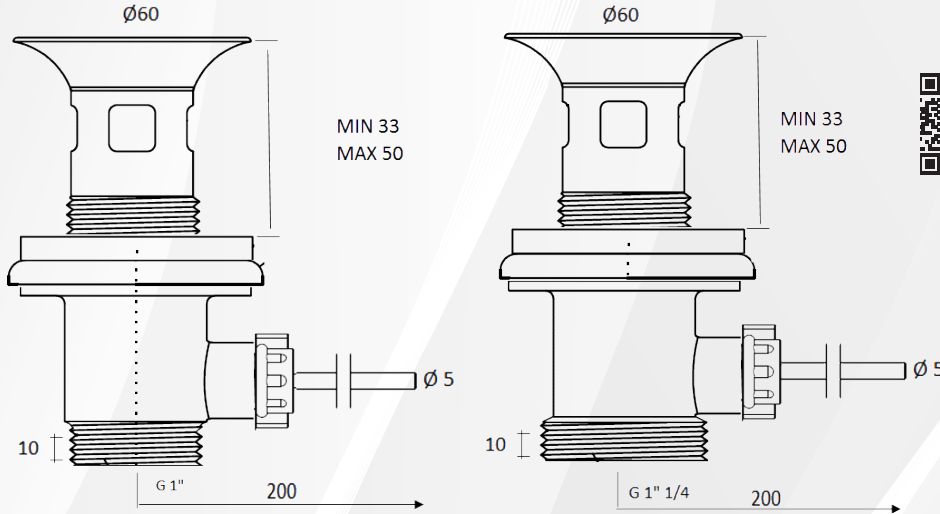

**04650** PILETTA DI SCARICO SALTARELLO "NORTON" PESANTE CON TAPPO IN ACCIAIO INOX LUCIDO

CODICE	VARIANTE	COD.PRODUTTORE	U.M.	M.V.	CF	LISTINO
0465002	1" + Troppo Pieno		PZ	1	50	12,8440
0465004	1"1/4 + Troppo Pieno		PZ	1	50	12,8440

Sottopiletta sabbziata, in ottone cromato. Piletta con troppo pieno, in ottone cromato. Tappo, in acciaio inox calottato lucido. Calotta, in plastica grigia. Astina orizzontale L. 200, in acciaio inox.

Materiale: Ottone  
Finitura: Inox

**04654** PILETTA DI SCARICO SALTARELLO "NORTON" CON TROPPO PIENO

CODICE	VARIANTE	COD.PRODUTTORE	U.M.	M.V.	CF	LISTINO
0465402	1"		PZ	1	1	9,0820
0465404	1"1/4		PZ	1	1	9,0820

Finitura: Cromo

**04655** PILETTA DI SCARICO SALTARELLO PESANTE TIPO PROLUNGATA

CODICE	VARIANTE	COD.PRODUTTORE	U.M.	M.V.	CF	LISTINO
0465502	1"1/4 - H.73 mm		PZ	1	1	15,9980

Materiale: Ottone  
Finitura: Cromo