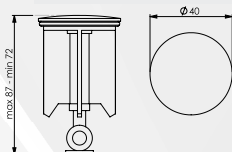

Materiale: Ottone

Finitura: Cromo

04680 TAPPO SALTERELLO CON SISTEMA ANTISCIPPO IN OTTONE

CODICE	VARIANTE	COD.PROD.	U.M.	M.V.	CF	LISTINO
0468002	1"1/4 - Ø 40 mm		PZ	1	200	4,3890