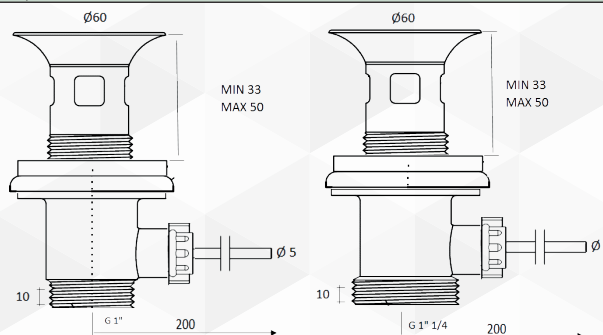

04650 SCARICO SALTARELLO NORTON PESANTE CON TAPPO IN ACCIAIO INOX CALOTTATO LUCIDO

CODICE	VARIANTE	COD.PRODUTTORE	U.M.	M.V.	CF	LISTINO
0465002	1"		PZ	1	50	
0465004	1"1/4		PZ	1	50	

Sottopiletta sabbata, in ottone cromato
 Piletta con troppo pieno, in ottone cromato
 Tappo, in acciaio inox calottato lucido
 Calotta, in plastica grigio
 Astina orizzontale L. 200, in acciaio inox

04654 SCARICO SALTARELLO NORTON

CODICE	VARIANTE	COD.PRODUTTORE	U.M.	M.V.	CF	LISTINO
0465402	1"		PZ	1	1	
0465404	1"1/4		PZ	1	1	

04655 SCARICO SALTARELLO PESANTE PROLUNGATO

CODICE	VARIANTE	COD.PRODUTTORE	U.M.	M.V.	CF	LISTINO
0465502	1"1/4 H.73		PZ	1	1	