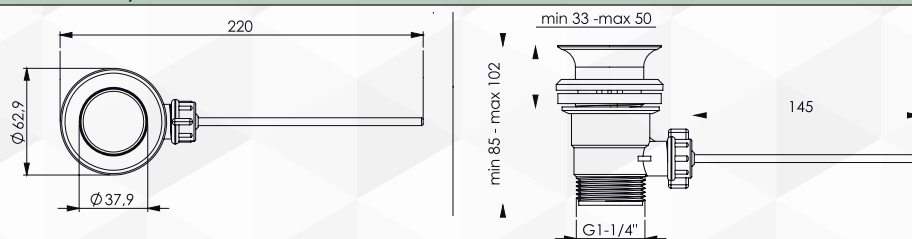

04650 SCARICO SALTARELLO NORTON PESANTE CON TAPPO IN ACCIAIO INOX CALOTTATO LUCIDO

CODICE	VARIANTE	COD.PRODUTTORE	U.M.	M.V.	CF	LISTINO
0465002	1"		PZ	1	50	
0465004	1"1/4		PZ	1	50	

Sottopiletta sabbata, in ottone cromato
 Piletta con troppo pieno, in ottone cromato
 Tappo, in acciaio inox calottato lucido
 Calotta, in plastica grigio
 Astina orizzontale L. 200, in acciaio inox

04654 SCARICO SALTARELLO NORTON

CODICE	VARIANTE	COD.PRODUTTORE	U.M.	M.V.	CF	LISTINO
0465402	1"		PZ	1	1	
0465404	1"1/4		PZ	1	1	

04655 SCARICO SALTARELLO PESANTE PROLUNGATO

CODICE	VARIANTE	COD.PRODUTTORE	U.M.	M.V.	CF	LISTINO
0465502	1"1/4 H.73		PZ	1	1	

Consigliato per l'installazione di bidet Iceberg nostro codice 13866.