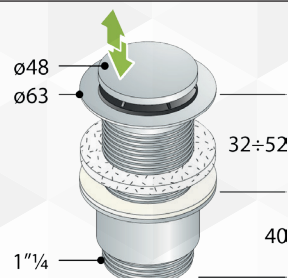

**04882** PILETTA CLIC-CLAC PER LAVABO E BIDET "MINI CLICKER" CTP

CODICE	VARIANTE	COD.PRODUTTORE	U.M.	M.V.	CF	LISTINO
04882	1"1/4 CTP	3530.360.5	PZ	1	1	

Tappo Ø48, piletta H. 60, controdado H.40, con troppo pieno. Portata d'acqua 45 l/min. Prodotto conforme alla norma europea EN274 Materiale: Ottone Cromato

**04884** PILETTA CLIC-CLAC PER LAVABO E BIDET "MINI CLICKER" STP

CODICE	VARIANTE	COD.PRODUTTORE	U.M.	M.V.	CF	LISTINO
04884	1"1/4	3530.310.5	PZ	1	1	

Tappo Ø48, piletta H. 60, controdado H.40. Portata d'acqua 45 l/min. Prodotto conforme alla norma europea EN274 Materiale: Ottone Cromato

**04657** PILETTA CLIC-CLAC STP CON TAPPO IN CERAMICA BIANCO

CODICE	VARIANTE	COD.PRODUTTORE	U.M.	M.V.	CF	LISTINO
0465702	1/4"		PZ	1	1	

**04887** PILETTA CLIC-CLAC STP PER LAVABO "QUADRA"

CODICE	VARIANTE	COD.PRODUTTORE	U.M.	M.V.	CF	LISTINO
04887	1"1/4		PZ	1	1	

Materiale: Ottone Cromato. Senza troppo pieno. Tappo quadrato