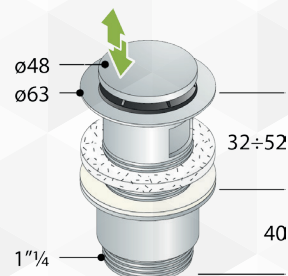

**04882** PILETTA CLIC-CLAC PER LAVABO E BIDET "MINI CLICKER" CTP

CODICE	VARIANTE	COD.PRODUTTORE	U.M.	M.V.	CF	LISTINO
04882	1"1/4 CTP	3530.360.5	PZ	1	1	

Tappo Ø48, piletta H. 60, controdado H.40, con troppo pieno. Portata d'acqua 45 l/min. Prodotto conforme alla norma europea EN274 Materiale: Ottone Cromato

**04884** PILETTA CLIC-CLAC PER LAVABO E BIDET "MINI CLICKER" STP

CODICE	VARIANTE	COD.PRODUTTORE	U.M.	M.V.	CF	LISTINO
04884	1"1/4	3530.310.5	PZ	1	1	

Tappo Ø48, piletta H. 60, controdado H.40. Portata d'acqua 45 l/min. Prodotto conforme alla norma europea EN274 Materiale: Ottone Cromato

**04657** PILETTA CLIC-CLAC STP CON TAPPO IN CERAMICA BIANCO

CODICE	VARIANTE	COD.PRODUTTORE	U.M.	M.V.	CF	LISTINO
0465702	1/4"		PZ	1	1	

**04887** PILETTA CLIC-CLAC STP PER LAVABO "QUADRA"

CODICE	VARIANTE	COD.PRODUTTORE	U.M.	M.V.	CF	LISTINO
04887	1"1/4		PZ	1	1	

Materiale: Ottone Cromato. Senza troppo pieno. Tappo quadrato