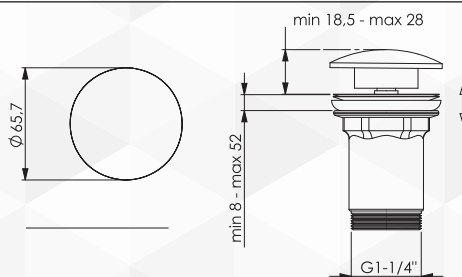

**04882** PILETTA CLIC-CLAC PER LAVABO E BIDET "MINI CLICKER" CTP

CODICE	VARIANTE	COD.PRODUTTORE	U.M.	M.V.	CF	LISTINO
04882	1"1/4 CTP	3530.360.5	PZ	1	1	

Tappo Ø48, piletta H. 60, controdado H.40, con troppo pieno. Portata d'acqua 45 l/min. Prodotto conforme alla norma europea EN274 Materiale: Ottone Cromato

**04884** PILETTA CLIC-CLAC PER LAVABO E BIDET "MINI CLICKER" STP

CODICE	VARIANTE	COD.PRODUTTORE	U.M.	M.V.	CF	LISTINO
04884	1"1/4	3530.310.5	PZ	1	1	

Tappo Ø48, piletta H. 60, controdado H.40. Portata d'acqua 45 l/min. Prodotto conforme alla norma europea EN274 Materiale: Ottone Cromato

**04657** PILETTA CLIC-CLAC STP CON TAPPO IN CERAMICA BIANCO

CODICE	VARIANTE	COD.PRODUTTORE	U.M.	M.V.	CF	LISTINO
0465702	1/4"		PZ	1	1	

**04887** PILETTA CLIC-CLAC STP PER LAVABO "QUADRA"

CODICE	VARIANTE	COD.PRODUTTORE	U.M.	M.V.	CF	LISTINO
04887	1"1/4		PZ	1	1	