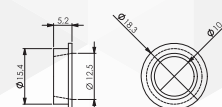

04662 SNODO DOPPIO IN METALLO PER ASTINE

CODICE	VARIANTE	COD.PROD.	U.M.	M.V.	CF	LISTINO
04662	Cromato		PZ	1	400	

Per scarico 1" e 1"1/4.

04664 ASTINA PER SALTELLO

CODICE	VARIANTE	COD.PROD.	U.M.	M.V.	CF	LISTINO
0466402	orizzontale con sfera		PZ	1	1	
0466404	verticale con pomolo in ABS		PZ	1	1	

04666 GHIERA FERMA ASTA

CODICE	VARIANTE	COD.PROD.	U.M.	M.V.	CF	LISTINO
04666	1/2" F		PZ	1	400	

04668 ANELLO FERMA ASTA

CODICE	VARIANTE	COD.PROD.	U.M.	M.V.	CF	LISTINO
04668	-		PZ	1	400	

Snodo per scarico per collegamento asta con sfera e astina.