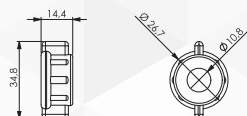

04662 SNODO DOPPIO IN METALLO PER ASTINE

CODICE	VARIANTE	COD.PROD.	U.M.	M.V.	CF	LISTINO
04662	Cromato		PZ	1	400	

Per scarico 1" e 1"1/4.

04664 ASTINA PER SALTELLO

CODICE	VARIANTE	COD.PROD.	U.M.	M.V.	CF	LISTINO
0466402	orizzontale con sfera		PZ	1	1	
0466404	verticale con pomolo in ABS		PZ	1	1	

04666 GHIERA FERMA ASTA

CODICE	VARIANTE	COD.PROD.	U.M.	M.V.	CF	LISTINO
04666	1/2" F		PZ	1	400	

04668 ANELLO FERMA ASTA

CODICE	VARIANTE	COD.PROD.	U.M.	M.V.	CF	LISTINO
04668	-		PZ	1	400	

Snodo per scarico per collegamento asta con sfera e astina.