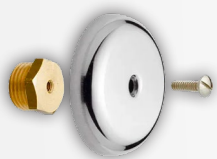

Finitura: Cromo

04671 NIPLES FEMMINA PER CANNETTE CROMATO

CODICE	VARIANTE	COD.PROD.	U.M.	M.V.	CF	LISTINO
0467102	3/8"x10	6902038010C	PZ	1	10	3,1350
0467104	1/2"x10	6902012010C	PZ	1	10	3,2813
0467106	3/8"x12	6902038012C	PZ	1	10	3,4067
0467108	1/2"x12	6902012012C	PZ	1	10	3,5948

Finitura: Cromo

04695 NIPLES MASCHIO PER TUBETTO RAME CROMATO

CODICE	VARIANTE	COD.PROD.	U.M.	M.V.	CF	LISTINO
0469502	M3/8"x Ø10	6900038010C	PZ	1	10	2,5916
0469504	M1/2"x Ø10	6900012010C	PZ	1	10	3,1768
0469506	M3/8"x Ø12	6900038012C	PZ	1	10	2,8215
0469508	M1/2"x Ø12	6900012012C	PZ	1	10	3,5530

Finitura: Cromo

04699 NIPLES DOPPIO PER TUBETTO RAME CROMATO

CODICE	VARIANTE	COD.PROD.	U.M.	M.V.	CF	LISTINO
0469910	Ø10	6901038010C	PZ	1	10	4,1800
0469912	Ø12	6901038012C	PZ	1	10	4,6569

Finitura: Cromo

04697 NIPLES MASCHIO PER TUBETTO RAME PROLUNGATO

CODICE	VARIANTE	COD.PROD.	U.M.	M.V.	CF	LISTINO
0469702	M1/2"x Ø10	G02553	PZ	1	10	4,9552

Materiale: Ottone

Finitura: Cromo

04702 TAPPO MASCHIO IN OTTONE CON ROSONE INOX

CODICE	VARIANTE	COD.PROD.	U.M.	M.V.	CF	LISTINO
04702	1/2" - Cromo		PZ	1	10	2,3104