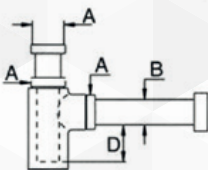

**04718** SIFONE PER LAVABO "LUSSO" MODELLO TONDO

CODICE	VARIANTE	COD.PRODUTTORE	U.M.	M.V.	CF	LISTINO
04718	32x250 - 1"1/4		PZ	1	1	

**04716** SIFONE PER LAVABO "LUSSO" MODELLO QUADRO

CODICE	VARIANTE	COD.PRODUTTORE	U.M.	M.V.	CF	LISTINO
04716	32x250 - 1"1/4		PZ	1	1	

Dimensioni in mm	
A	1 1/4"
B	32
C	
D	50

**04725** SIFONE D'ARREDO PER LAVABO "MAOMAO" TONDO TEA

CODICE	VARIANTE	COD.PRODUTTORE	U.M.	M.V.	CF	LISTINO
04725	Ø 32 x 1"1/4	916.324.5.K	PZ	1	10	

Sifone per lavabi a vista in ottone cromato, design minimale e finiture accurate:  
 - speciali raccordi filettati che sostituiscono i dadi- cromatura e finiture accurate  
 - ispezionabile per pulizia periodica  
 - istruzioni di montaggio incluse  
 - chiusura idraulica e portata d'acqua conformi  
 Prodotto conforme alla norma europea EN274

a.	916.324.5.K	Misura	Confezione
	Maomao	1"1/4 x Ø32	10 - T - 7 kg
	- entrata H. 120 x 1"1/4	55 mm	
	- uscita L. 250 x Ø32	44 l/min	
	- rosone ottone Ø70		10 pcs.

**04741** SIFONE D'ARREDO PER LAVABO "JOLLY"

CODICE	VARIANTE	COD.PRODUTTORE	U.M.	M.V.	CF	LISTINO
0474102	Ø 32 x 1"1/4	915.324.5	PZ	1	1	

Sifone in lega di zinco per lavabo. Entrata H. max. 135 x 1"1/4. Uscita L. 250 x Ø 32. Rosone Ø 70. Chiusura idraulica 50 mm. Portata d'acqua 35 l/min. Prodotto conforme alla norma europea EN274.