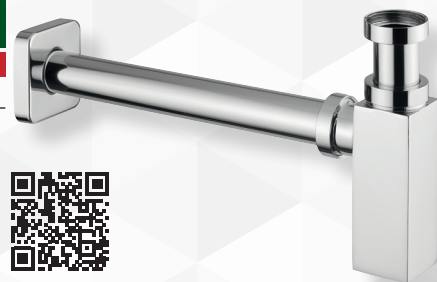

**04718** SIFONE PER LAVABO "LUSSO" MODELLO TONDO

CODICE	VARIANTE	COD.PRODUTTORE	U.M.	M.V.	CF	LISTINO
04718	32x250 - 1"1/4		PZ	1	1	

**04716** SIFONE PER LAVABO "LUSSO" MODELLO QUADRO

CODICE	VARIANTE	COD.PRODUTTORE	U.M.	M.V.	CF	LISTINO
04716	32x250 - 1"1/4		PZ	1	1	

Dimensioni in mm	
A	1 1/4"
B	32
C	
D	50

**04725** SIFONE D'ARREDO PER LAVABO "MAOMAO" TONDO TEA

CODICE	VARIANTE	COD.PRODUTTORE	U.M.	M.V.	CF	LISTINO
04725	Ø 32 x 1"1/4	916.324.5.K	PZ	1	10	

Sifone per lavabi a vista in ottone cromato, design minimale e finiture accurate:  
 - speciali raccordi filettati che sostituiscono i dadi- cromatura e finiture accurate  
 - ispezionabile per pulizia periodica  
 - istruzioni di montaggio incluse  
 - chiusura idraulica e portata d'acqua conformi  
 Prodotto conforme alla norma europea EN274

a.	916.324.5.K	Misura	Confezione
	Maomao	1"1/4 x Ø32	10 - T - 7 kg
	- entrata H. 120 x 1"1/4	55 mm	
	- uscita L. 250 x Ø32	44 l/min	
	- rosone ottone Ø70		10 pcs.

**04741** SIFONE D'ARREDO PER LAVABO "JOLLY"

CODICE	VARIANTE	COD.PRODUTTORE	U.M.	M.V.	CF	LISTINO
0474102	Ø 32 x 1"1/4	915.324.5	PZ	1	1	

Sifone in lega di zinco per lavabo. Entrata H. max. 135 x 1"1/4. Uscita L. 250 x Ø 32. Rosone Ø 70. Chiusura idraulica 50 mm. Portata d'acqua 35 l/min. Prodotto conforme alla norma europea EN274.