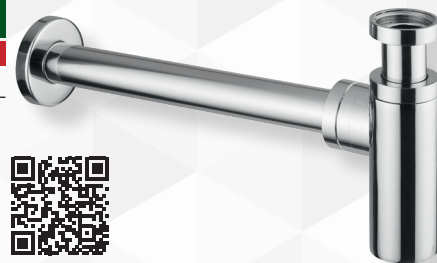

**04718** SIFONE PER LAVABO "LUSSO" MODELLO TONDO

CODICE	VARIANTE	COD.PRODUTTORE	U.M.	M.V.	CF	LISTINO
04718	32x250 - 1"1/4		PZ	1	1	

**04716** SIFONE PER LAVABO "LUSSO" MODELLO QUADRO

CODICE	VARIANTE	COD.PRODUTTORE	U.M.	M.V.	CF	LISTINO
04716	32x250 - 1"1/4		PZ	1	1	

Dimensioni in mm	
A	1 1/4"
B	32
C	
D	50

**04725** SIFONE D'ARREDO PER LAVABO "MAOMAO" TONDO TEA

CODICE	VARIANTE	COD.PRODUTTORE	U.M.	M.V.	CF	LISTINO
04725	Ø 32 x 1"1/4	916.324.5.K	PZ	1	10	

Sifone per lavabi a vista in ottone cromato, design minimale e finiture accurate:  
 - speciali raccordi filettati che sostituiscono i dadi- cromatura e finiture accurate  
 - ispezionabile per pulizia periodica  
 - istruzioni di montaggio incluse  
 - chiusura idraulica e portata d'acqua conformi  
 Prodotto conforme alla norma europea EN274

a.	916.324.5.K	Misura	Confezione
	Maomao	1"1/4 x Ø32	10 - T - 7 kg
	- entrata H. 120 x 1"1/4	55 mm	
	- uscita L. 250 x Ø32	44 l/min	
	- rosone ottone Ø70		10 pcs.

**04741** SIFONE D'ARREDO PER LAVABO "JOLLY"

CODICE	VARIANTE	COD.PRODUTTORE	U.M.	M.V.	CF	LISTINO
0474102	Ø 32 x 1"1/4	915.324.5	PZ	1	1	

Sifone in lega di zinco per lavabo. Entrata H. max. 135 x 1"1/4. Uscita L. 250 x Ø 32. Rosone Ø 70. Chiusura idraulica 50 mm. Portata d'acqua 35 l/min. Prodotto conforme alla norma europea EN274.