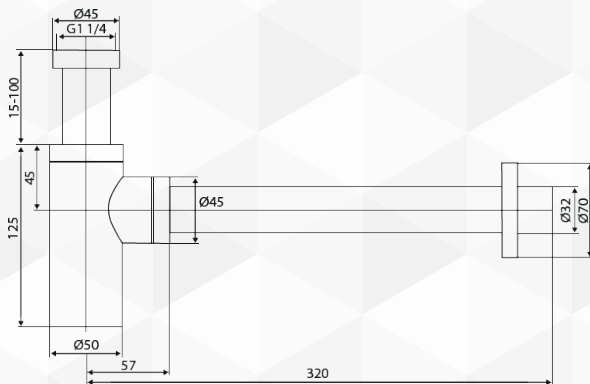

**04718** SIFONE PER LAVABO "LUSSO" MODELLO TONDO

CODICE	VARIANTE	COD.PRODUTTORE	U.M.	M.V.	CF	LISTINO
04718	32x250 - 1"1/4		PZ	1	1	

**04716** SIFONE PER LAVABO "LUSSO" MODELLO QUADRO

CODICE	VARIANTE	COD.PRODUTTORE	U.M.	M.V.	CF	LISTINO
04716	32x250 - 1"1/4		PZ	1	1	

Dimensioni in mm	
A	1 1/4"
B	32
C	
D	50

**04725** SIFONE D'ARREDO PER LAVABO "MAOMAO" TONDO TEA

CODICE	VARIANTE	COD.PRODUTTORE	U.M.	M.V.	CF	LISTINO
04725	Ø 32 x 1"1/4	916.324.5.K	PZ	1	10	

Sifone per lavabi a vista in ottone cromato, design minimale e finiture accurate:  
 - speciali raccordi filettati che sostituiscono i dadi- cromatura e finiture accurate  
 - ispezionabile per pulizia periodica  
 - istruzioni di montaggio incluse  
 - chiusura idraulica e portata d'acqua conformi  
 Prodotto conforme alla norma europea EN274

a.	916.324.5.K	Misura	Confezione
	Maomao	1"1/4 x Ø32	10 - T - 7 kg
	- entrata H. 120 x 1"1/4	55 mm	
	- uscita L. 250 x Ø32	44 l/min	
	- rosone ottone Ø70		10 pcs.

**04741** SIFONE D'ARREDO PER LAVABO "JOLLY"

CODICE	VARIANTE	COD.PRODUTTORE	U.M.	M.V.	CF	LISTINO
0474102	Ø 32 x 1"1/4	915.324.5	PZ	1	1	

Sifone in lega di zinco per lavabo. Entrata H. max. 135 x 1"1/4. Uscita L. 250 x Ø 32. Rosone Ø 70. Chiusura idraulica 50 mm. Portata d'acqua 35 l/min. Prodotto conforme alla norma europea EN274.