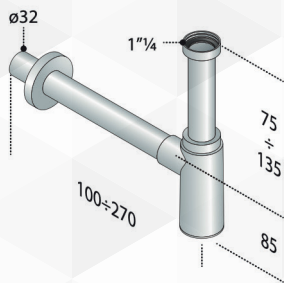

**04718** SIFONE PER LAVABO "LUSSO" MODELLO TONDO

CODICE	VARIANTE	COD.PRODUTTORE	U.M.	M.V.	CF	LISTINO
04718	32x250 - 1"1/4		PZ	1	1	

**04716** SIFONE PER LAVABO "LUSSO" MODELLO QUADRO

CODICE	VARIANTE	COD.PRODUTTORE	U.M.	M.V.	CF	LISTINO
04716	32x250 - 1"1/4		PZ	1	1	

Dimensioni in mm	
A	1 1/4"
B	32
C	
D	50

**04725** SIFONE D'ARREDO PER LAVABO "MAOMAO" TONDO TEA

CODICE	VARIANTE	COD.PRODUTTORE	U.M.	M.V.	CF	LISTINO
04725	Ø 32 x 1"1/4	916.324.5.K	PZ	1	10	

Sifone per lavabi a vista in ottone cromato, design minimale e finiture accurate:  
 - speciali raccordi filettati che sostituiscono i dadi- cromatura e finiture accurate  
 - ispezionabile per pulizia periodica  
 - istruzioni di montaggio incluse  
 - chiusura idraulica e portata d'acqua conformi  
 Prodotto conforme alla norma europea EN274

a.	916.324.5.K	Misura	Confezione
	Maomao	1"1/4 x Ø32	10 - T - 7 kg
	- entrata H. 120 x 1"1/4	55 mm	
	- uscita L. 250 x Ø32	44 l/min	
	- rosone ottone Ø70		10 pcs.

**04741** SIFONE D'ARREDO PER LAVABO "JOLLY"

CODICE	VARIANTE	COD.PRODUTTORE	U.M.	M.V.	CF	LISTINO
0474102	Ø 32 x 1"1/4	915.324.5	PZ	1	1	

Sifone in lega di zinco per lavabo. Entrata H. max. 135 x 1"1/4. Uscita L. 250 x Ø 32. Rosone Ø 70. Chiusura idraulica 50 mm. Portata d'acqua 35 l/min. Prodotto conforme alla norma europea EN274.