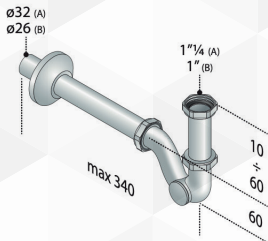

a. 317.222.5 Misura

Sifone Bottiglia

- entrata H. 75 x 1 1/4
- uscita L. 250 x Ø32
- dadi ottone
- rosone inox Ø75

1 1/4 x Ø32

50 mm 40 l/min 30 pcs.

b. 317.222.4 Misura

- entrata H. 75 x 1"
- uscita L. 250 x Ø26

In Ottone cromato
Articolo Conforme alla norma europea EN274

a. 322.222.5 Misura Confezione

Sifone S

- entrata H. 75 x 1 1/4
- uscita L. 250 x Ø32
- dadi ottone
- rosone inox Ø75

1 1/4 x Ø32 30 - C - 19 kg

In Ottone cromato
Articolo Conforme alla norma europea EN274

a. 324.222.5 Misura Confezione

Sifone U

- entrata H. 75 x 1 1/4
- uscita L. 250 x Ø32
- dadi ottone
- rosone inox Ø75

1 1/4 x Ø32 30 - C - 19 kg

25 mm 47 l/min 30 pcs.

b. 324.222.4 Misura Confezione

- entrata H. 75 x 1"
- uscita L. 250 x Ø26

1" x Ø26 30 - C - 13 kg

25 mm 30 pcs.

04726 ECCENTRICO BORDO VASCA OBLIQUO

CODICE	VARIANTE	COD.PRODUTTORE	U.M.	M.V.	CF	LISTINO
04726	Cromo 3/4" x 3/4"	534	PZ	2	2	