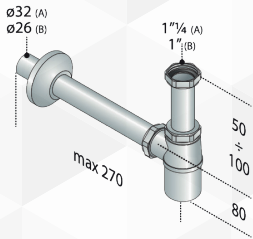

a. 317.222.5 Misura

Sifone Bottiglia

- entrata H. 75 x 1 1/4
- uscita L. 250 x Ø32
- dadi ottone
- rosone inox Ø75

1 1/4 x Ø32

50 mm 40 l/min 30 pcs.

b. 317.222.4 Misura

- entrata H. 75 x 1"
- uscita L. 250 x Ø26

In Ottone cromato
Articolo Conforme alla norma europea EN274

a. 322.222.5 Misura Confezione

Sifone S

- entrata H. 75 x 1 1/4
- uscita L. 250 x Ø32
- dadi ottone
- rosone inox Ø75

1 1/4 x Ø32 30 - C - 19 kg

In Ottone cromato
Articolo Conforme alla norma europea EN274

a. 324.222.5 Misura Confezione

Sifone U

- entrata H. 75 x 1 1/4
- uscita L. 250 x Ø32
- dadi ottone
- rosone inox Ø75

1 1/4 x Ø32 30 - C - 19 kg

25 mm 47 l/min 30 pcs.

b. 324.222.4 Misura Confezione

- entrata H. 75 x 1"
- uscita L. 250 x Ø26

1" x Ø26 30 - C - 13 kg

25 mm 30 pcs.

04726 ECCENTRICO BORDO VASCA OBLIQUO

CODICE	VARIANTE	COD.PRODUTTORE	U.M.	M.V.	CF	LISTINO
04726	Cromo 3/4" x 3/4"	534	PZ	2	2	