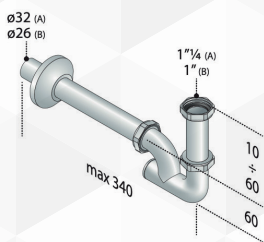

In Ottone cromato
Articolo Conforme alla norma europea EN274

a. 322.222.5 Misura Confezione

Sifone S

- entrata H. 75 x 1 1/4
- uscita L. 250 x Ø32
- dadi ottone
- rosone inox Ø75

1 1/4 x Ø32 30 - C - 19 kg

25 mm 44 l/min 30 pcs.

b. 322.222.4 Misura Confezione

- entrata H. 75 x 1"
- uscita L. 250 x Ø26

1" x Ø26 30 - C - 13 kg

25 mm 30 pcs.

04724 SIFONE PER LAVABO AD U CON ISPEZIONE POSTERIORE "EUROPA" TEA

CODICE	VARIANTE	COD.PRODUTTORE	U.M.	M.V.	CF	LISTINO
0472402	Ø 26 x 250 1"	324.222.4	PZ	1	30	
0472404	Ø 32 x 250 1"1/4	324.222.5SL	PZ	1	30	

In Ottone cromato
Articolo Conforme alla norma europea EN274

a. 324.222.5 Misura Confezione

Sifone U

- entrata H. 75 x 1 1/4
- uscita L. 250 x Ø32
- dadi ottone
- rosone inox Ø75

1 1/4 x Ø32 30 - C - 19 kg

25 mm 47 l/min 30 pcs.

b. 324.222.4 Misura Confezione

- entrata H. 75 x 1"
- uscita L. 250 x Ø26

1" x Ø26 30 - C - 13 kg

25 mm 30 pcs.

04726 ECCENTRICO BORDO VASCA OBLIQUO

CODICE	VARIANTE	COD.PRODUTTORE	U.M.	M.V.	CF	LISTINO
04726	Cromo 3/4" x 3/4"	534	PZ	2	2	